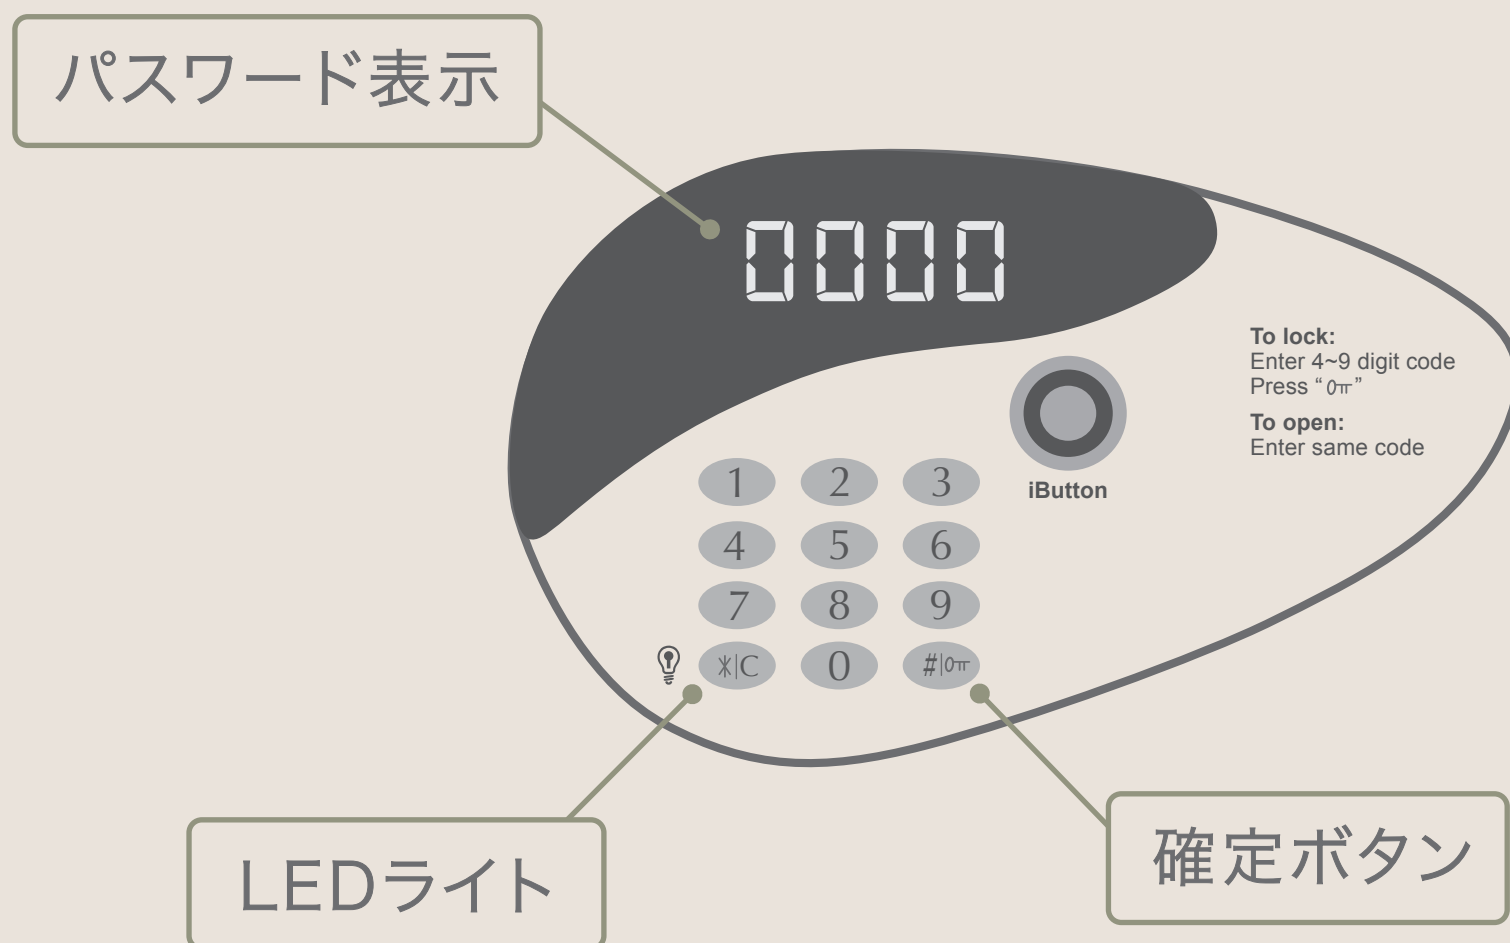

セーフティボックスの使用法

【 セーフティボックスのパネル 】