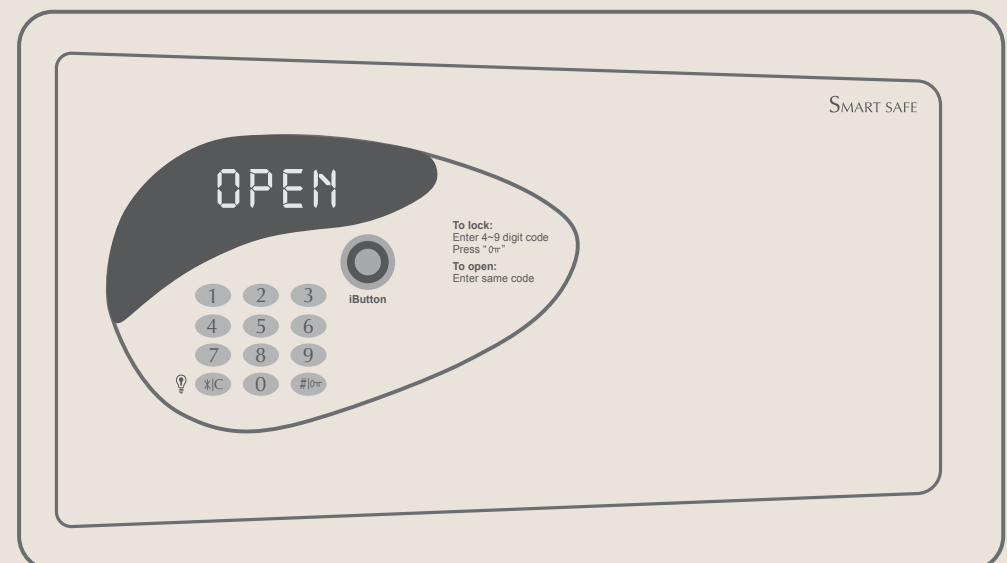

【 エアコンのスイッチ ON/OFF 】

01 スイッチのマークをタッチします

02 マークの下部に線が表示され、エアコンをON/OFFします

03 「ON」表示のとき、温度と風量を調節できます

04 「+」または「-」をタッチするとOFFにできます

テレビ

- ▶ テレビチャンネル 実際のテレビコンテンツを参照してください
- ▶ YouTube
- ▶ Netflix
- ▶ Miracast
- ▶ AirPlay
- ▶ 無料映画 実際のテレビコンテンツを参照してください

*テレビの画質はネットワーク帯域幅に応じて自動的に調整されます(20秒ごと)

01 Netflixを開く

02 携帯電話でNetflixにログインする その後、画面上の手順に従ってください

Miracast

01 Miracastを開く

02 接続を待っています

03 Androidシステムのブランドにより、設定場所と名前が異なります(例Samsung)

AirPlay

01 Airplayを開く

02 画面の指示に従って操作を設定してください

03

セーフティボックスの使用方法

【 セーフティボックスのパネル 】

【 セーフティボックスの使用操作 】

01 デフォルトのパスワード
「0000」を入力します

02 扉が自動的に開きます