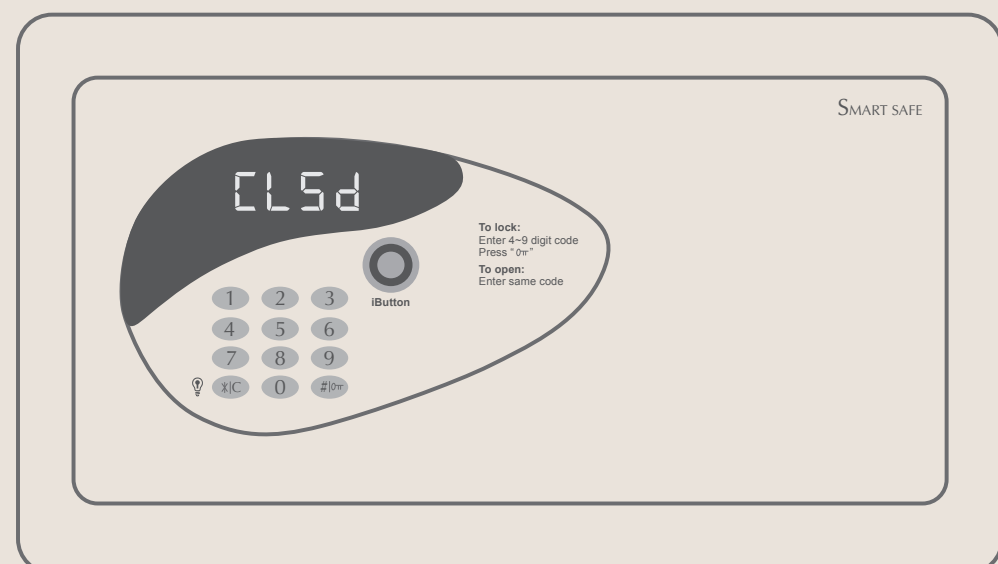

02 ドアロックされます