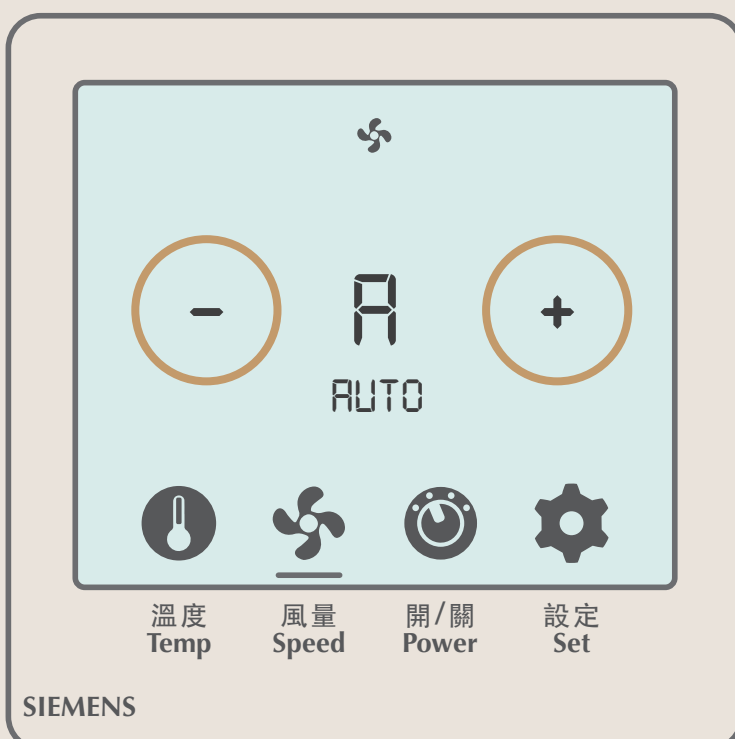

01 温度計マークを
タッチします

02 マークの下部に線が表示され、
温度を調整します

03 「-」をタッチすると
温度が下がります

04 「+」をタッチすると温度が
上がります (最高温度 26°C)

【 風量調節 】

01 風量マークをタッチします

02 マークの下部に線が表示され、風量を調節します

03 「+」「-」をタッチして風量を調節します

【 エアコンのスイッチ ON/OFF 】

01 スイッチのマークをタッチします

02 マークの下部に線が表示され、エアコンをON/OFFします

03 「ON」表示のとき、温度と風量を調節できます

04 「+」または「-」をタッチするとOFFにできます

テレビ

- ▶ テレビチャンネル 実際のテレビコンテンツを参照してください
- ▶ YouTube
- ▶ Netflix
- ▶ Miracast
- ▶ AirPlay
- ▶ 無料映画 実際のテレビコンテンツを参照してください