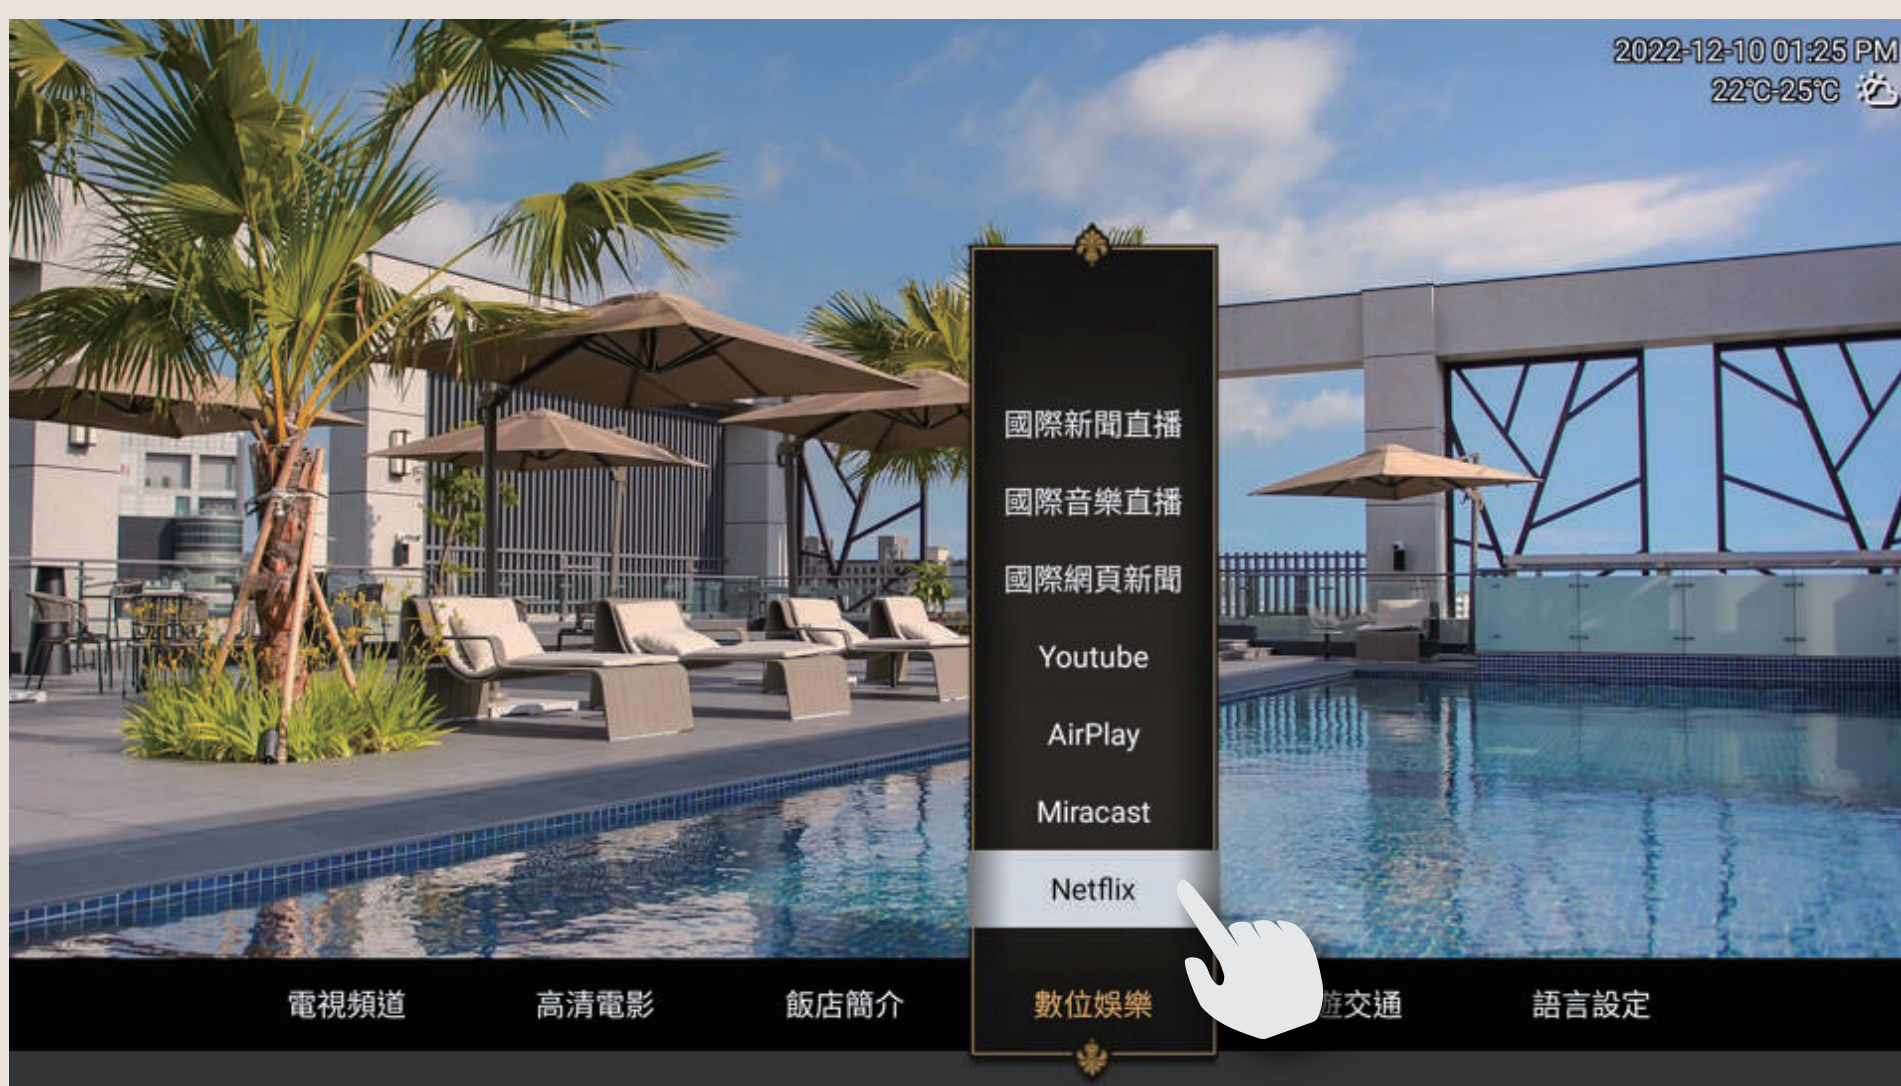

Netflix 投影功能

飯店內機上盒無內建Netflix應用程式
請輸入個人Netflix會員資料方可使用本投影功能
影片播放中畫質會自動依網路頻寬狀況變更
(每20秒一次)

01 點選Netflix