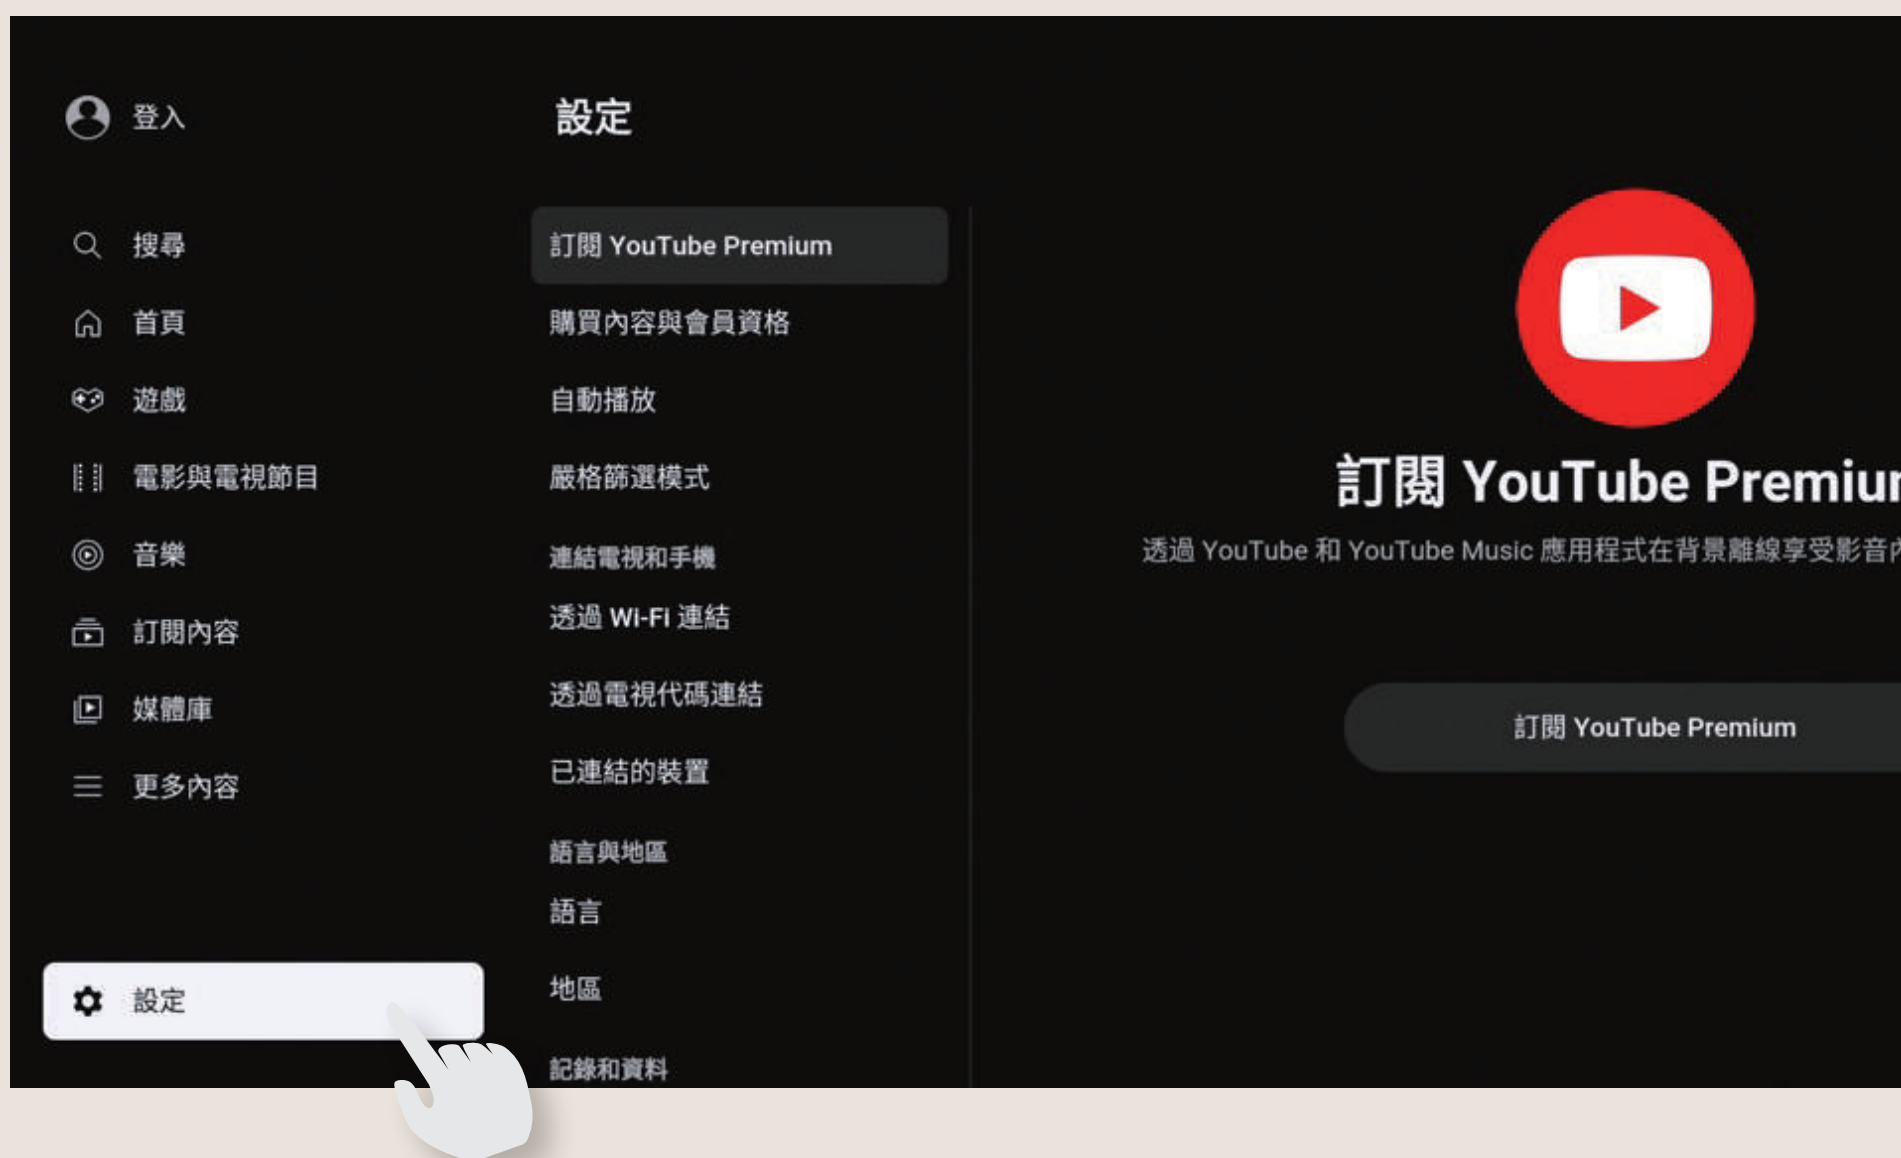

Youtube 投影功能

01 樓層簡介

01 點選 Youtube

02 冷氣操作方式

03 電視功能介紹

02 進入「設定」

04 保險箱操作方式

05 客房備品

03 找到「透過電視代碼連結」於手機上依照螢幕上指示設定

06 客房枕頭

07 注意事項