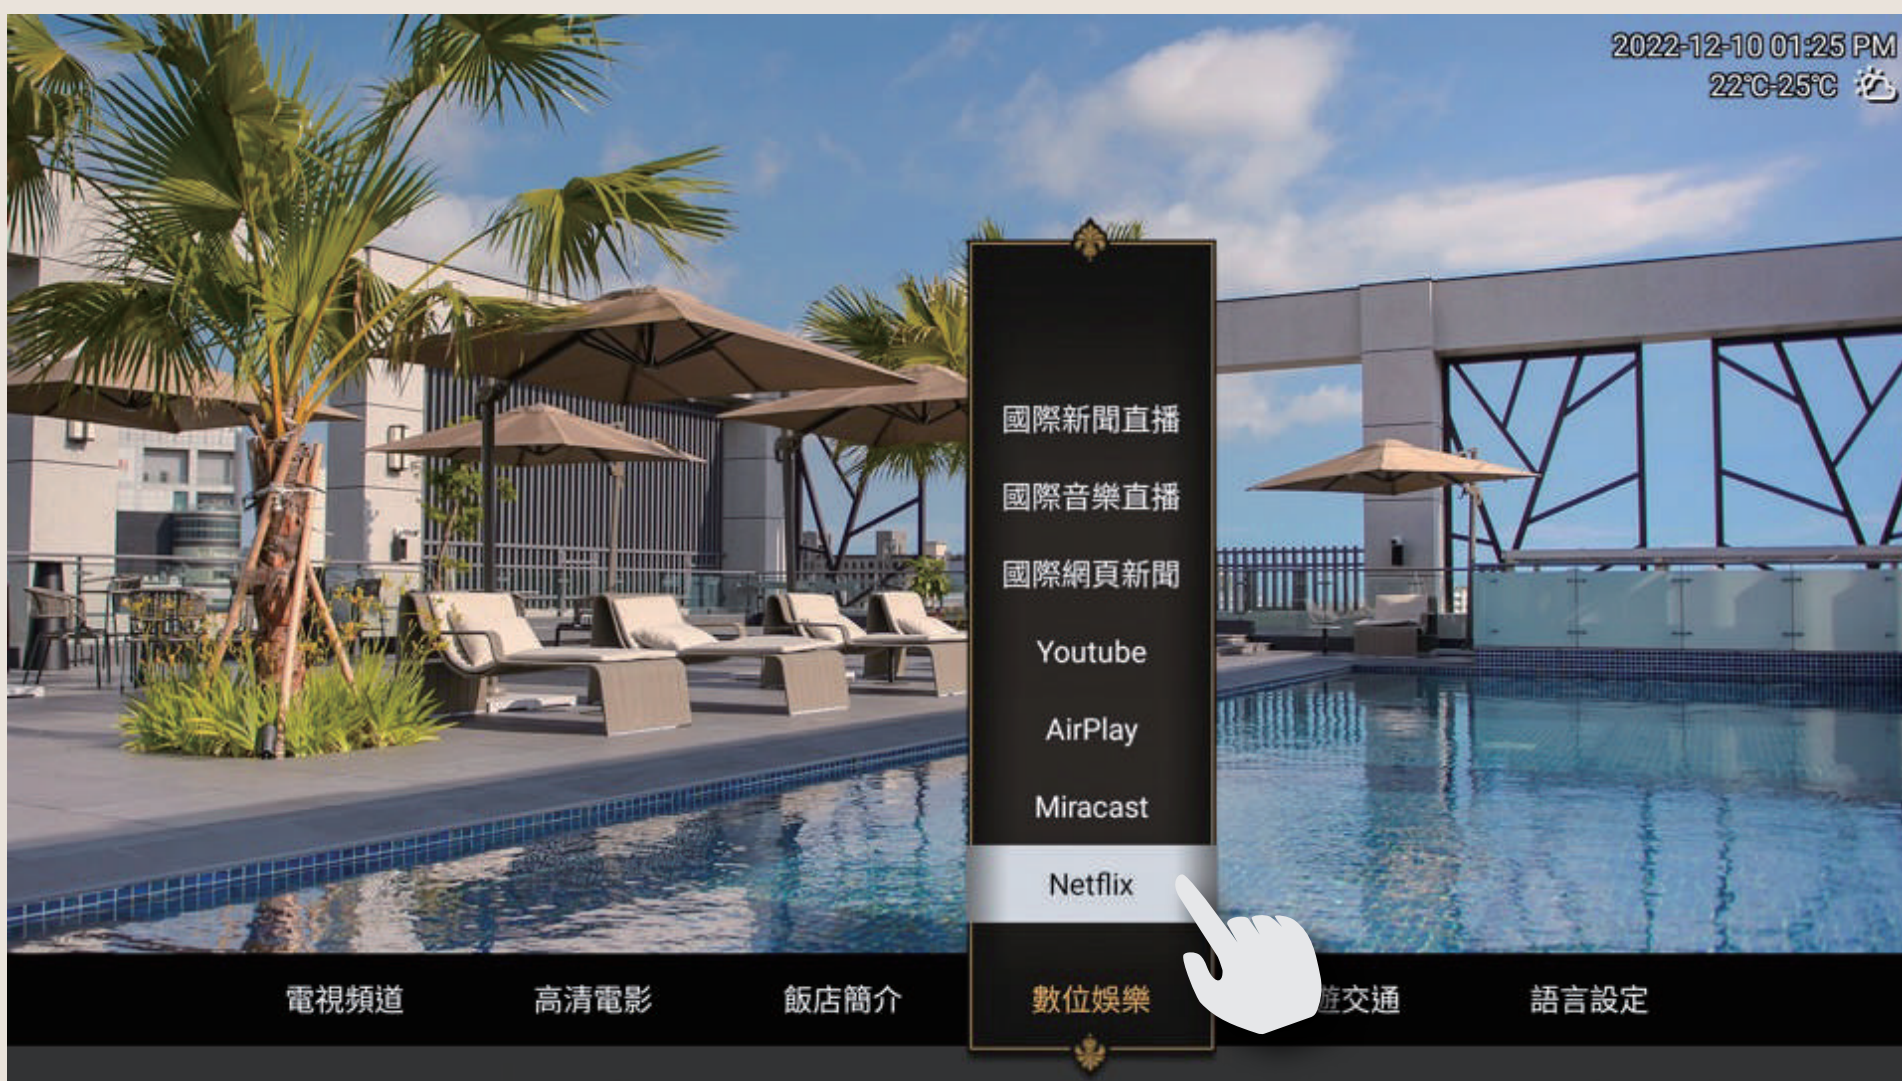

Netflix 投影功能

飯店內機上盒無內建Netflix應用程式
請輸入個人Netflix會員資料方可使用本投影功能
影片播放中畫質會自動依網路頻寬狀況變更
(每20秒一次)

01 點選Netflix