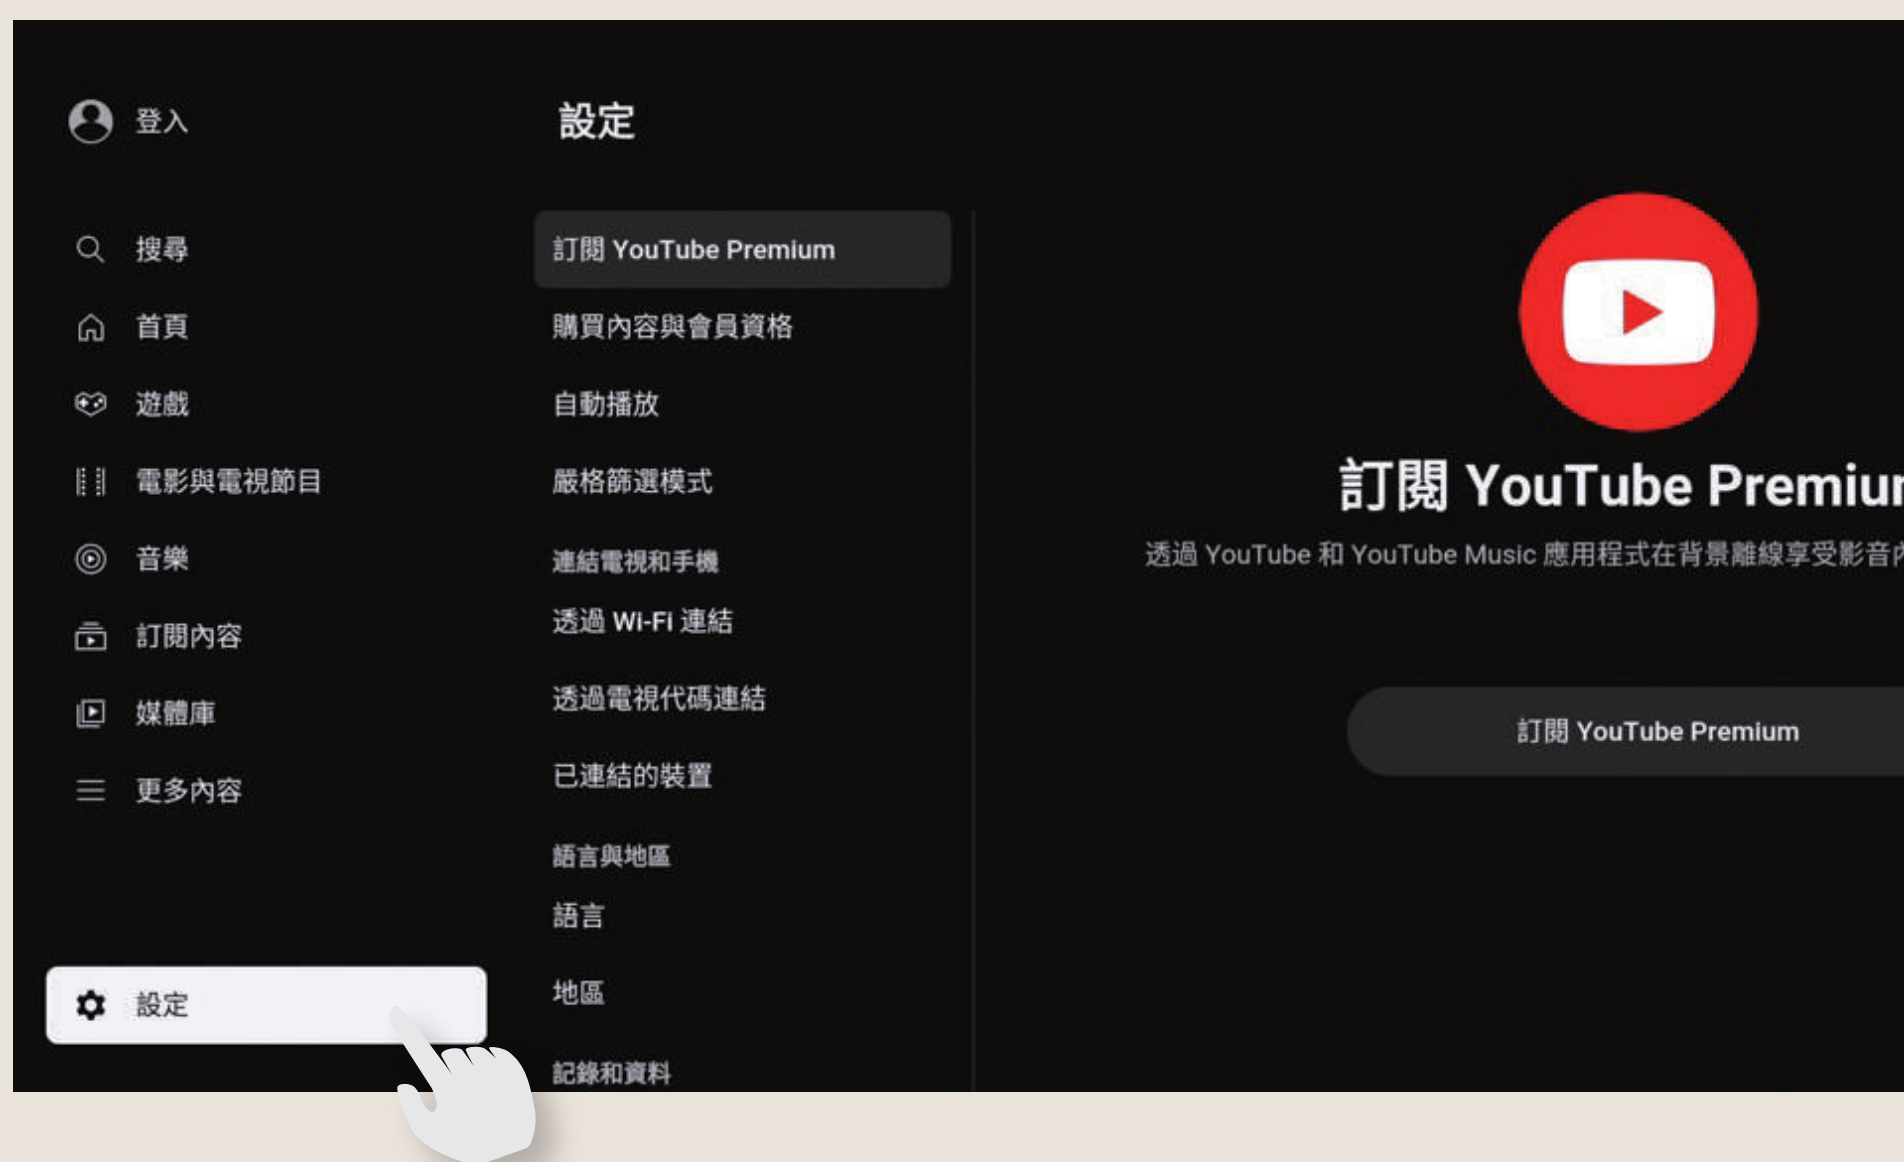

【 エアコンのスイッチ ON/OFF 】

01 スイッチのマークをタッチします

02 マークの下部に線が表示され、エアコンをON/OFFします

03 「ON」表示のとき、温度と風量を調節できます

04 「+」または「-」をタッチするとOFFにできます

テレビ

- ▶ テレビチャンネル 実際のテレビコンテンツを参照してください
- ▶ YouTube
- ▶ Netflix
- ▶ Miracast
- ▶ AirPlay
- ▶ 無料映画 実際のテレビコンテンツを参照してください

リモコン

Youtube デバイスを接続してテレビで YouTube を視聴します

01 YouTubeを開く

02 「設定」に移動します

03 [テレビコードでリンク] を探します その後、画面上の手順に従ってください

Netflix デバイスを接続してテレビで Netflix を視聴します

ホテルのテレビには Netflix アプリがインストールされていません

この機能を使用するには、Netflix にログインしてください

*テレビの画質はネットワーク帯域幅に応じて自動的に調整されます(20秒ごと)

01 Netflixを開く

02 携帯電話でNetflixにログインする その後、画面上の手順に従ってください

Miracast

01 Miracastを開く

02 接続を待っています

03 Androidシステムのブランドにより、設定場所と名前が異なります(例Samsung)

AirPlay