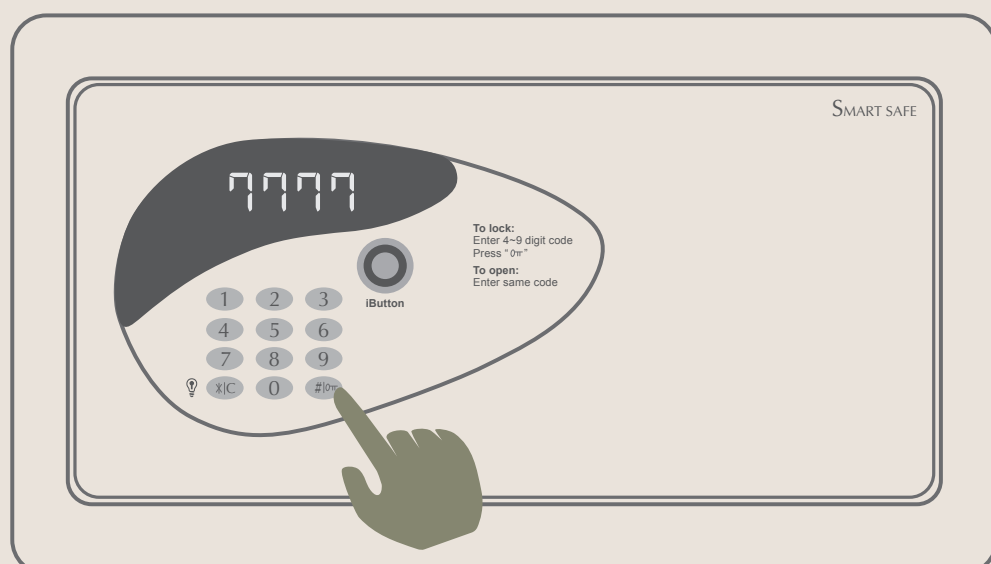

【 ドアロック 】

閉める際は扉を押さえて閉じた状態で操作してください

01 設定するパスワードを入力します(4桁)
右下の「0π」を押します