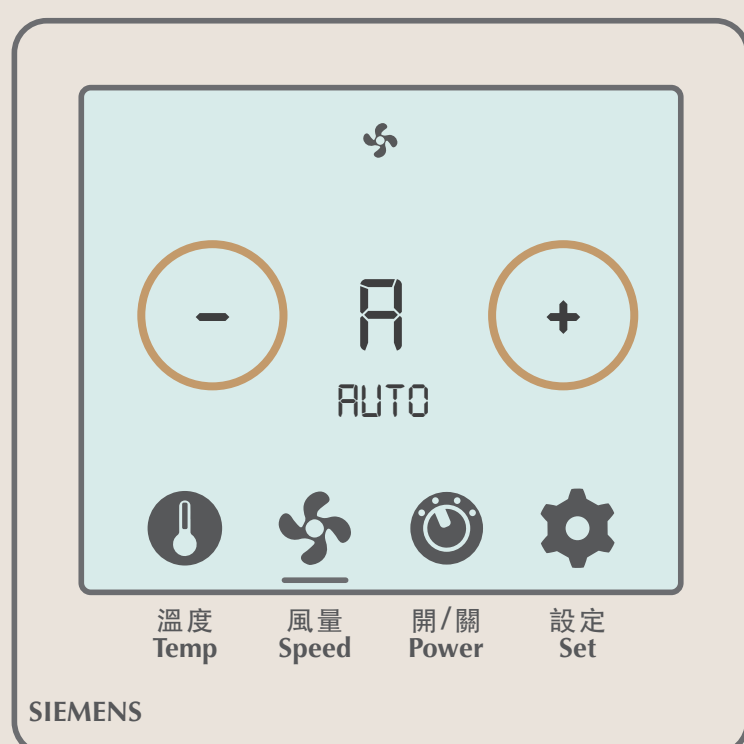

03 點選「+」「-」
即可調整風量大小