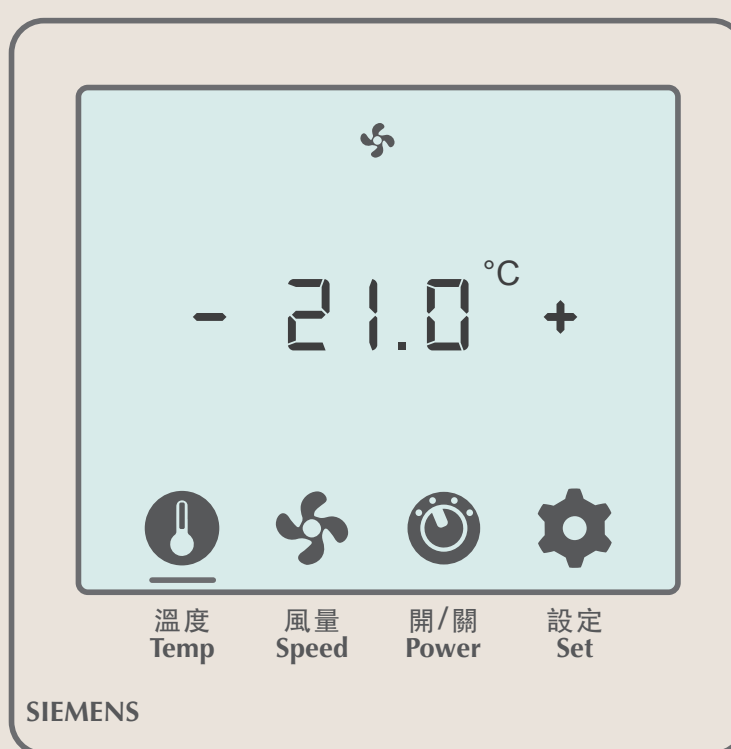

## 【開啟 / 關閉面板方式】

01 喚醒面板  
觸控面板中間至螢幕亮起

02 靜待5秒後  
面板進入待機模式

## 【溫度調整】

無暖氣功能

01 點選溫度計圖示

02 圖示出現底線  
即可進行溫度調整

03 點選「-」  
即可調低溫度

04 點選「+」  
即可調高溫度(最高溫26°C)