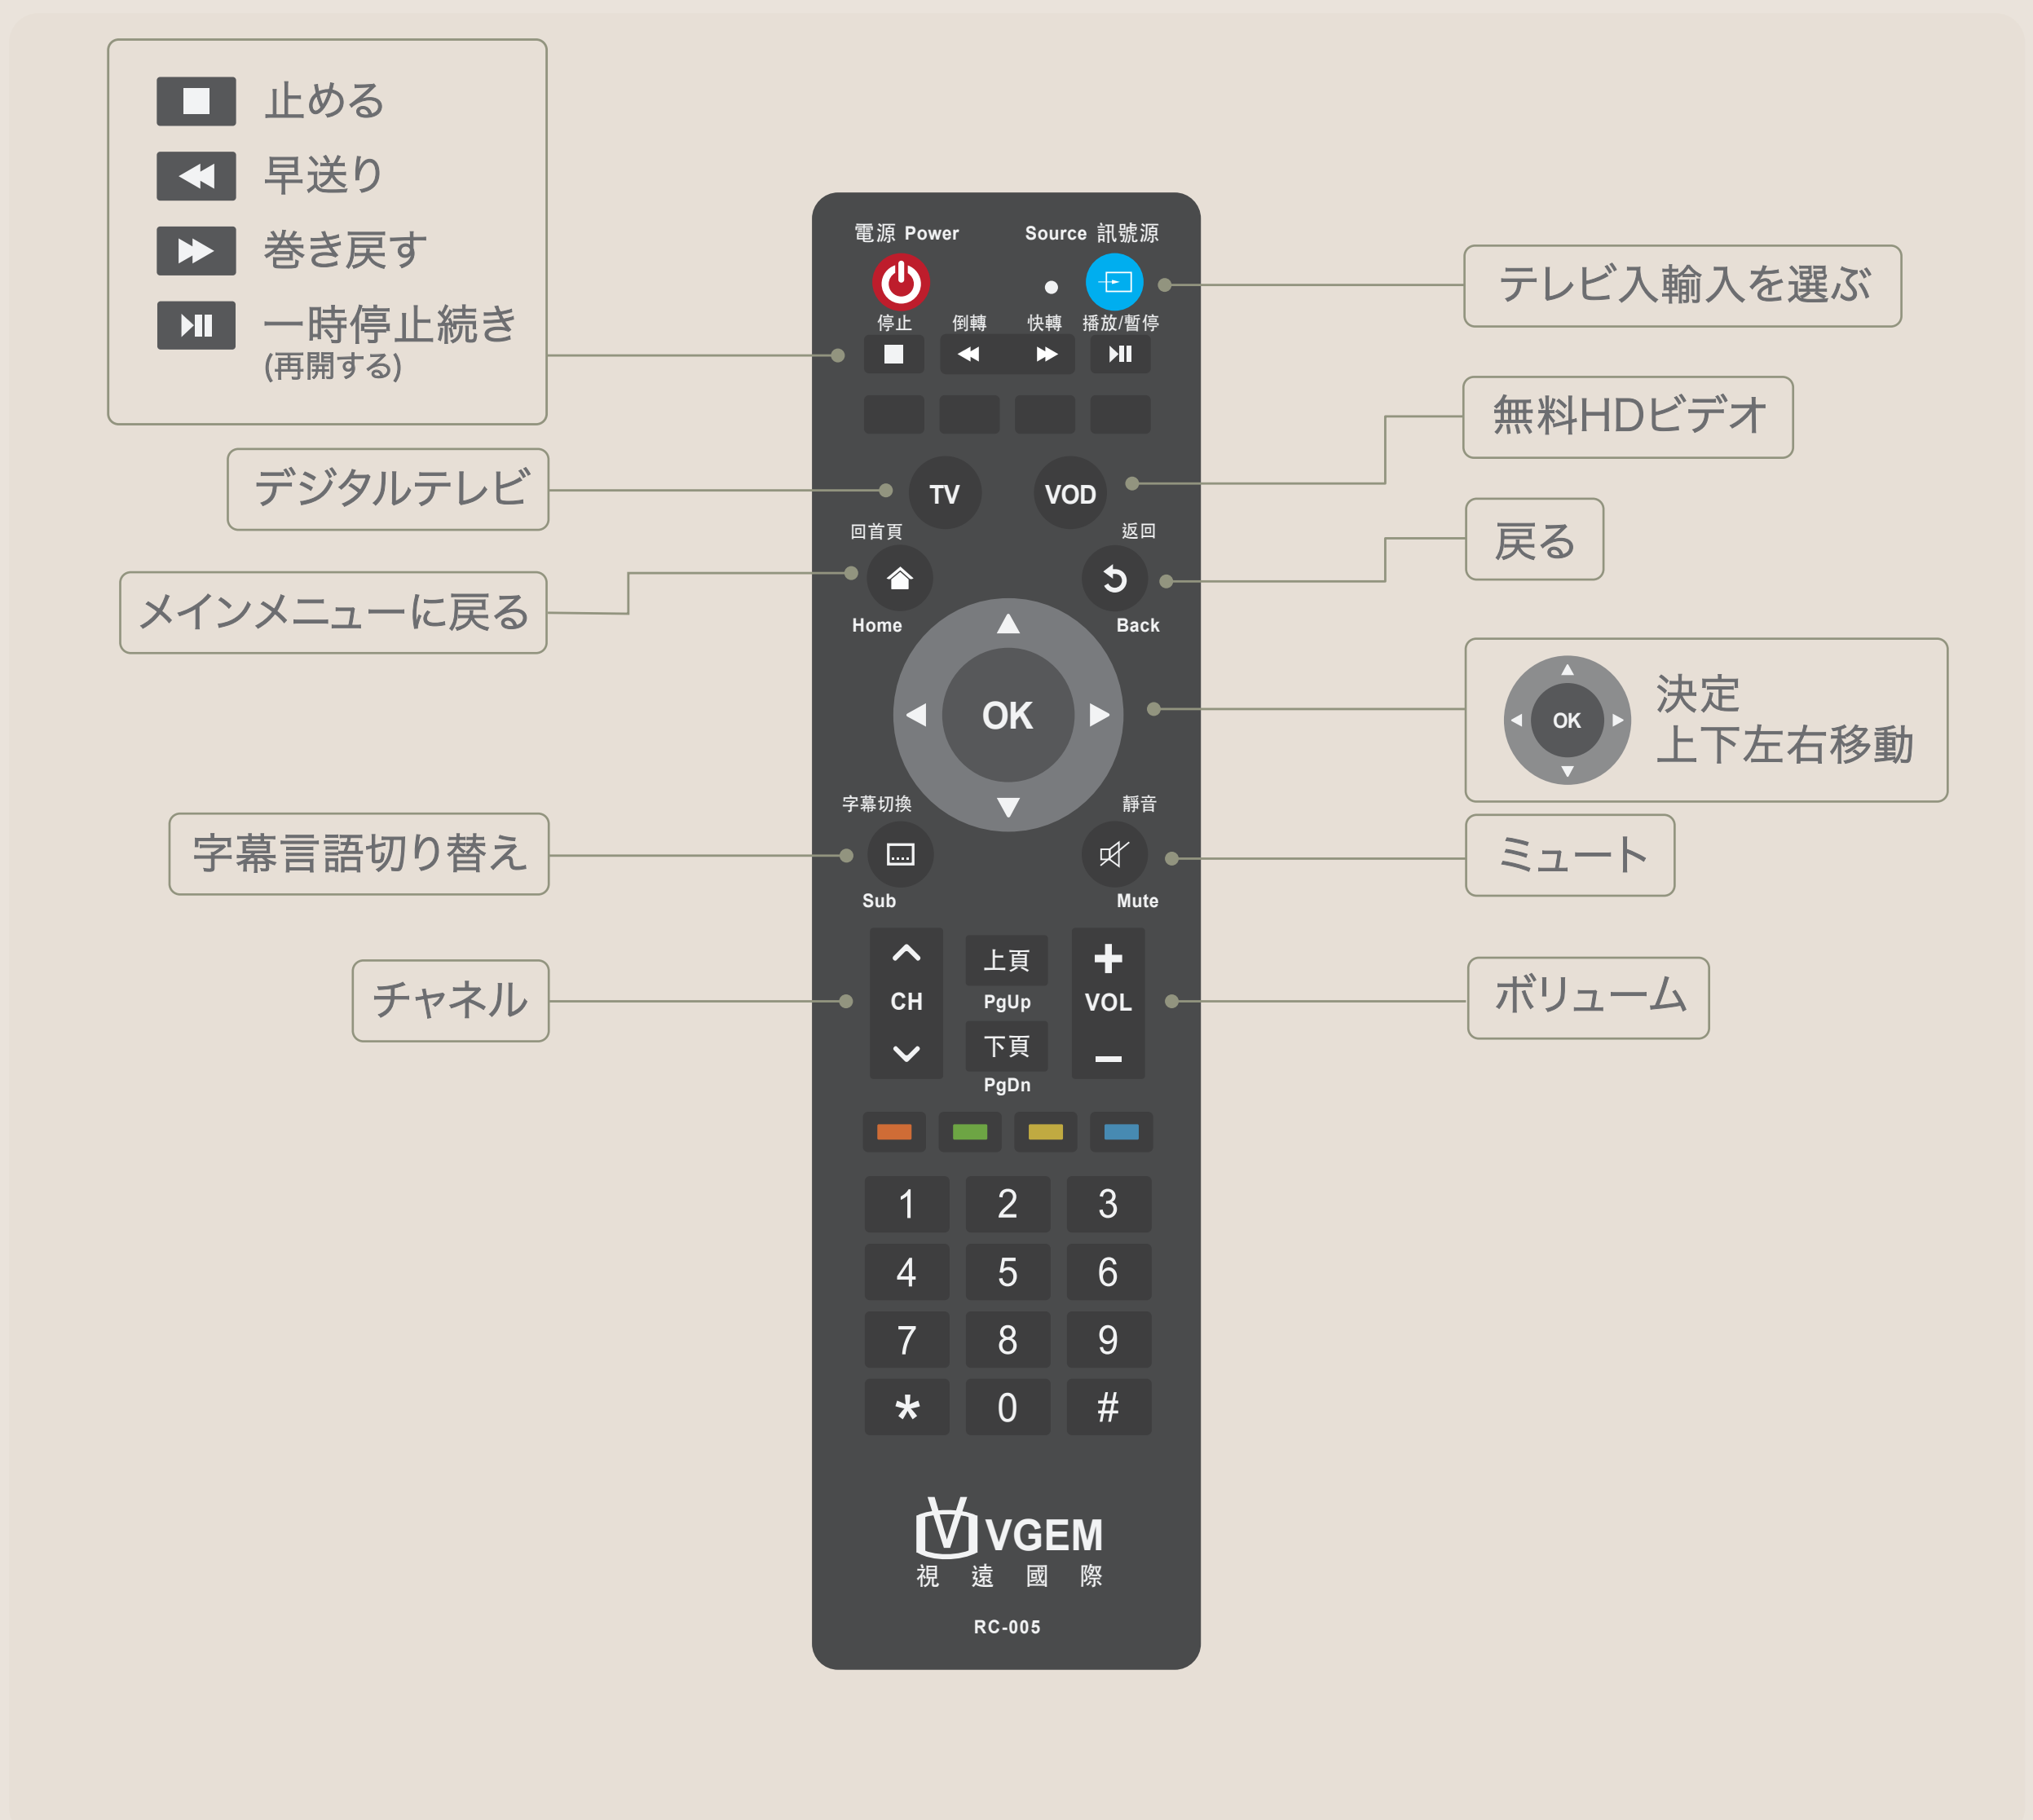

【 エアコンのスイッチ ON/OFF 】

01 スイッチのマークをタッチします

02 マークの下部に線が表示され、エアコンをON/OFFします

03 「ON」表示のとき、温度と風量を調節できます

04 「+」または「-」をタッチするとOFFにできます

テレビ

- ▶ テレビチャンネル 実際のテレビコンテンツを参照してください
- ▶ YouTube
- ▶ Netflix
- ▶ Miracast
- ▶ AirPlay
- ▶ 無料映画 実際のテレビコンテンツを参照してください

リモコン

Youtube デバイスを接続してテレビで YouTube を視聴します

01 YouTubeを開く

02 「設定」に移動します

03 [テレビコードでリンク] を探します その後、画面上の手順に従ってください

Netflix デバイスを接続してテレビで Netflix を視聴します

ホテルのテレビには Netflix アプリがインストールされていません

この機能を使用するには、Netflix にログインしてください

*テレビの画質はネットワーク帯域幅に応じて自動的に調整されます(20秒ごと)

01 Netflixを開く

02 携帯電話でNetflixにログインする その後、画面上の手順に従ってください

Miracast

01 Miracastを開く

02 接続を待っています

03 Androidシステムのブランドにより、設定場所と名前が異なります(例Samsung)

AirPlay