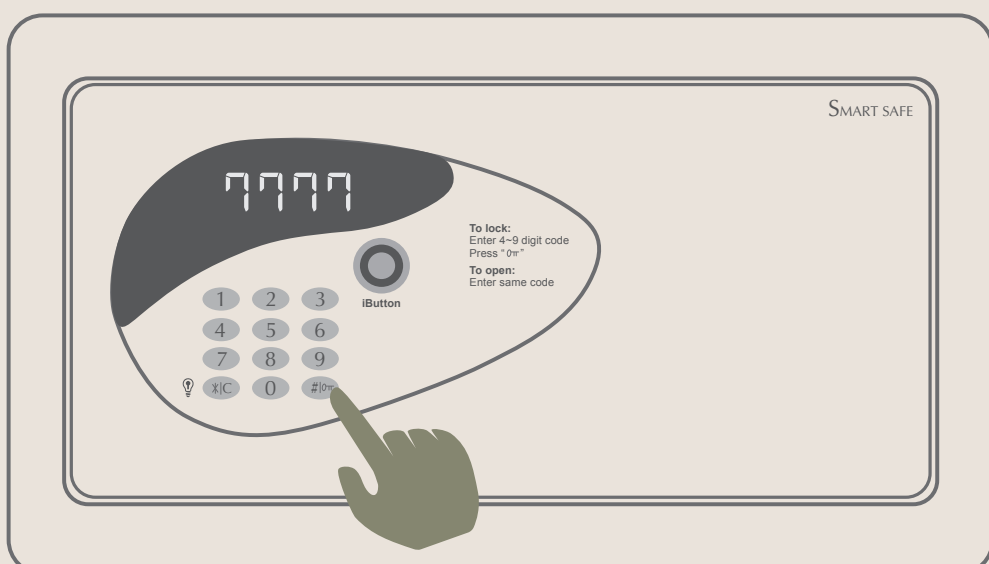

【 關閉保險箱 】

按壓保險箱門直到完成設定

01 輸入自訂密碼 " 4碼 "
按右下角"0π"確認密碼