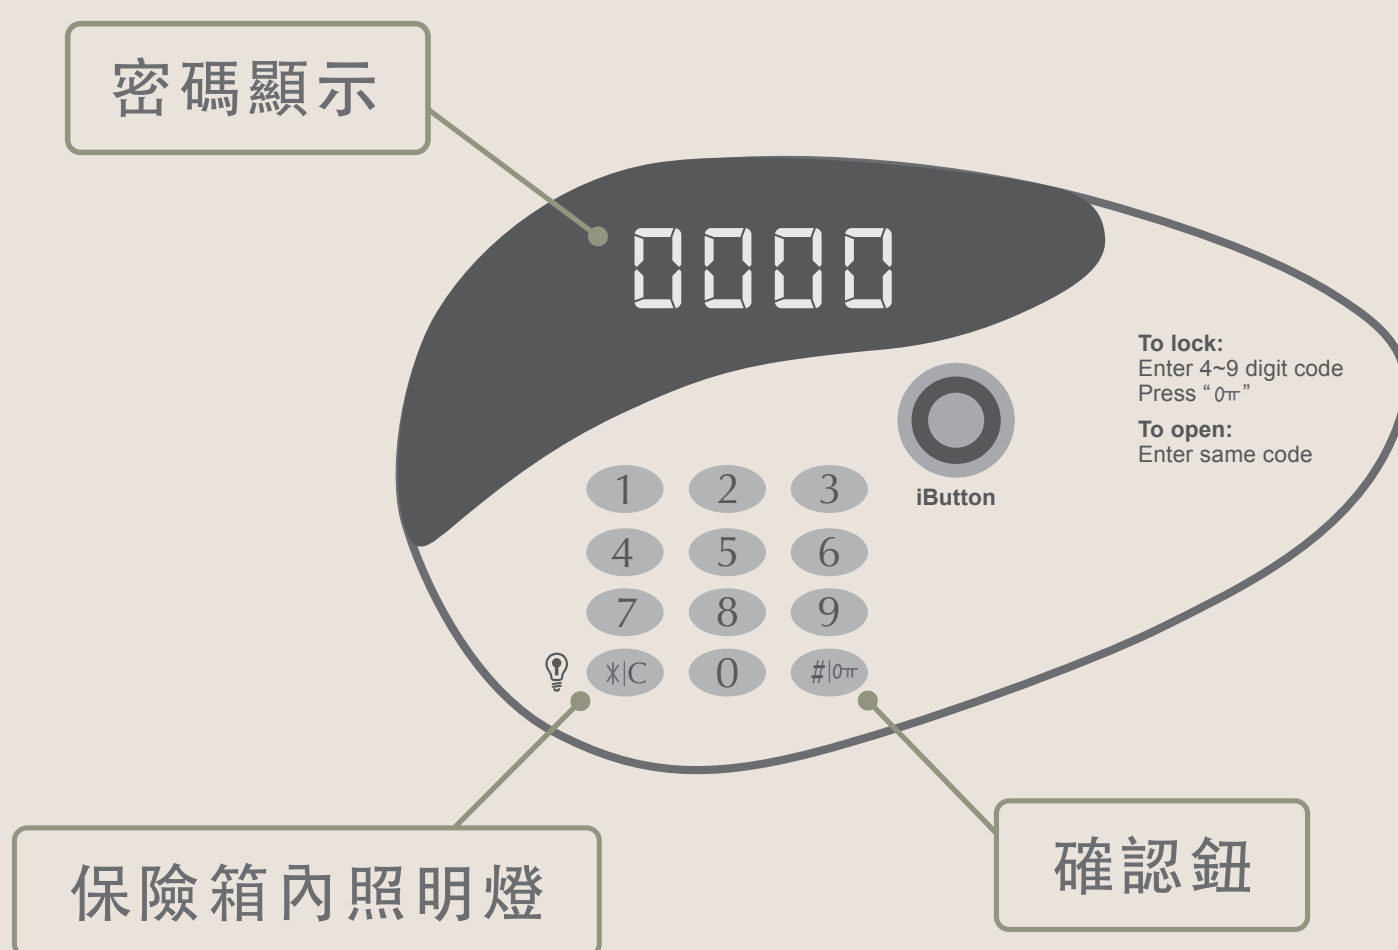

保險箱操作方式

【 保險箱面板 】