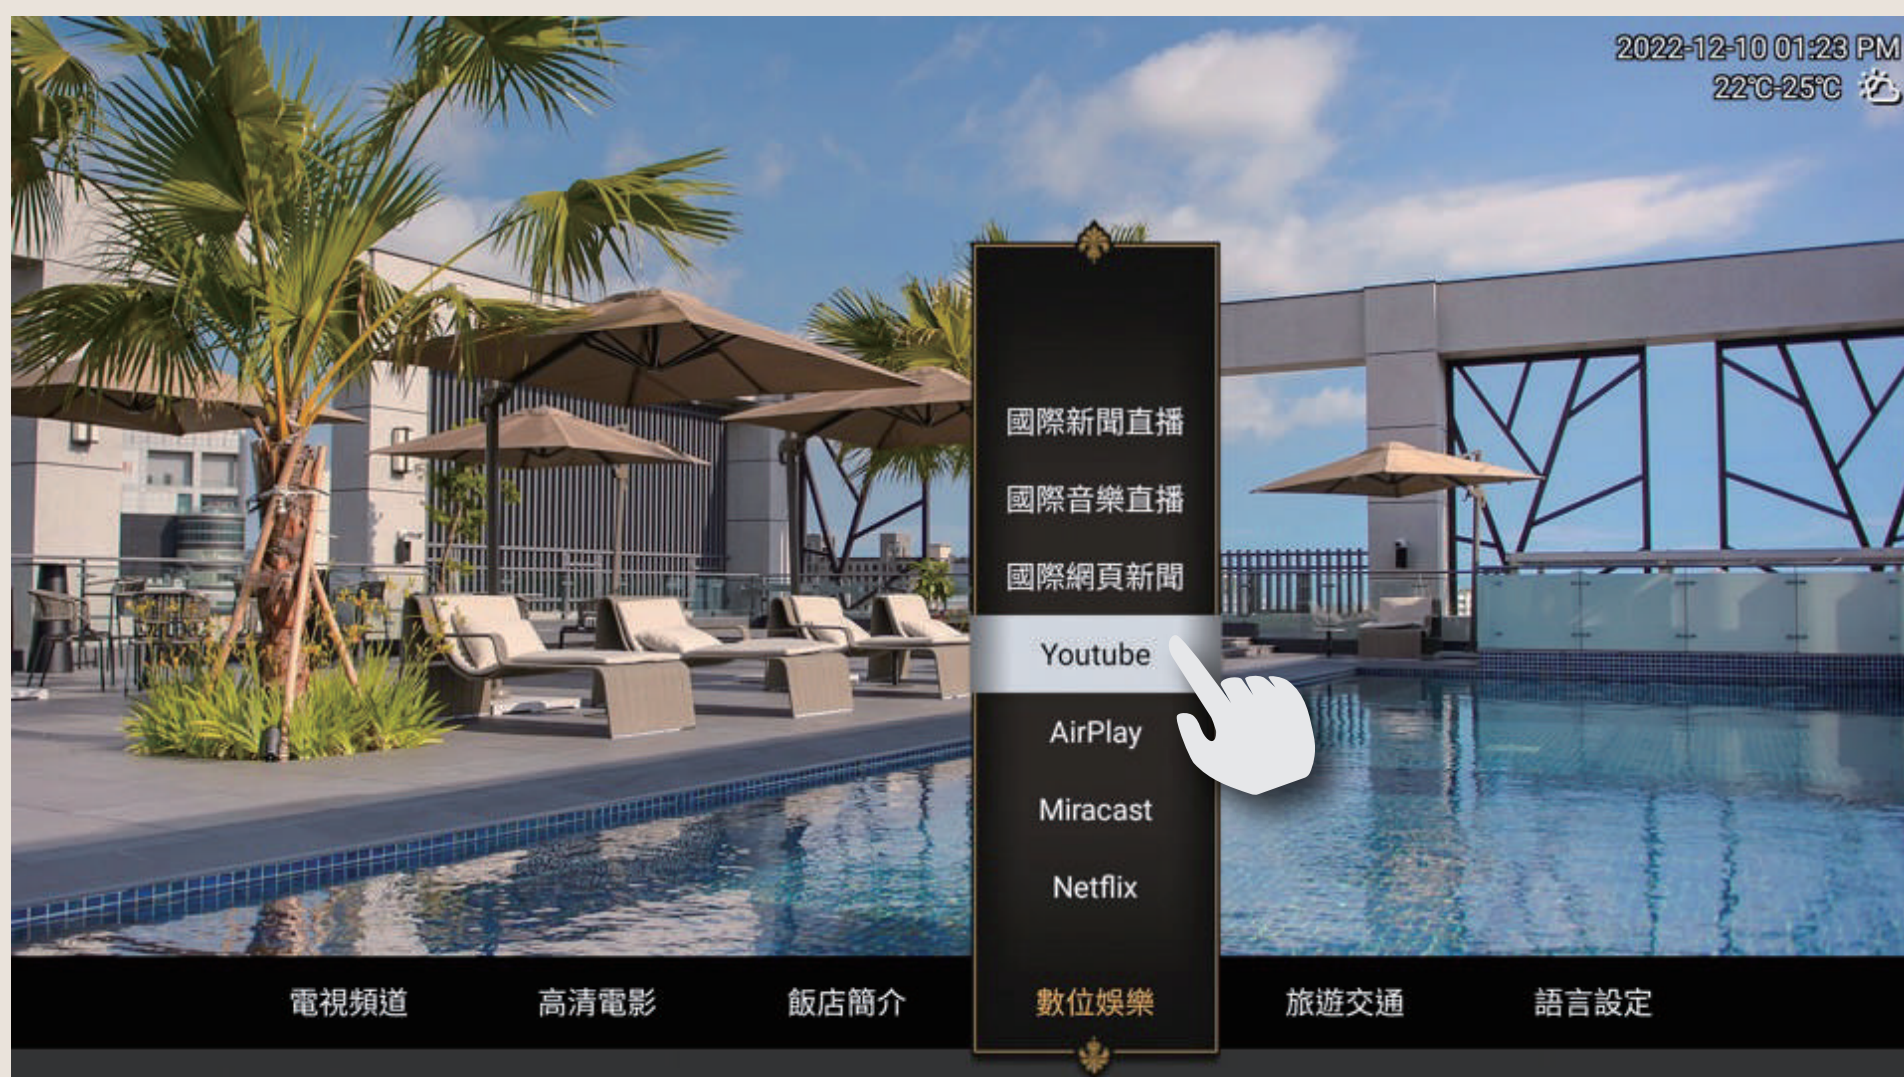

Youtube デバイスを接続してテレビで YouTube を視聴します

01 YouTubeを開く