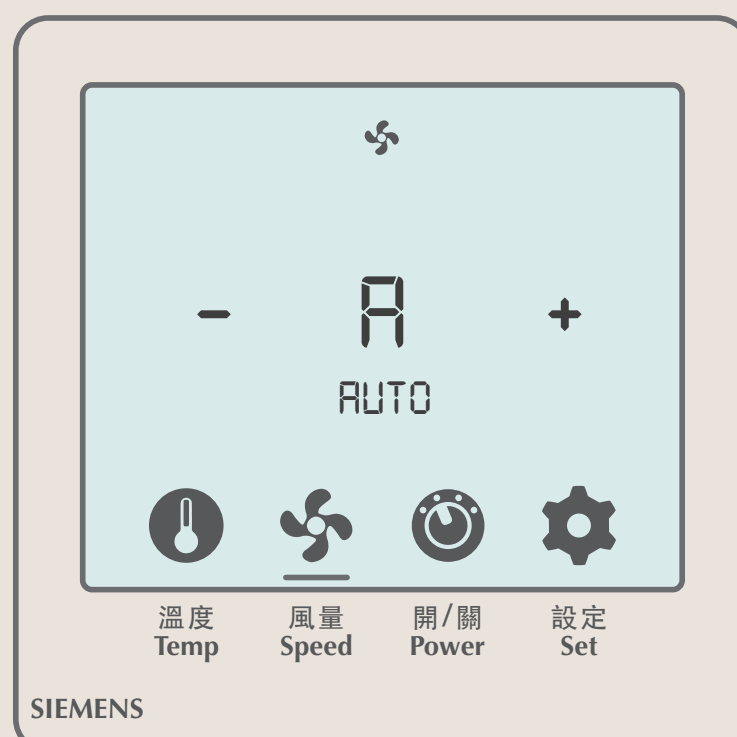

02 圖示出現底線
即可進行風量調整