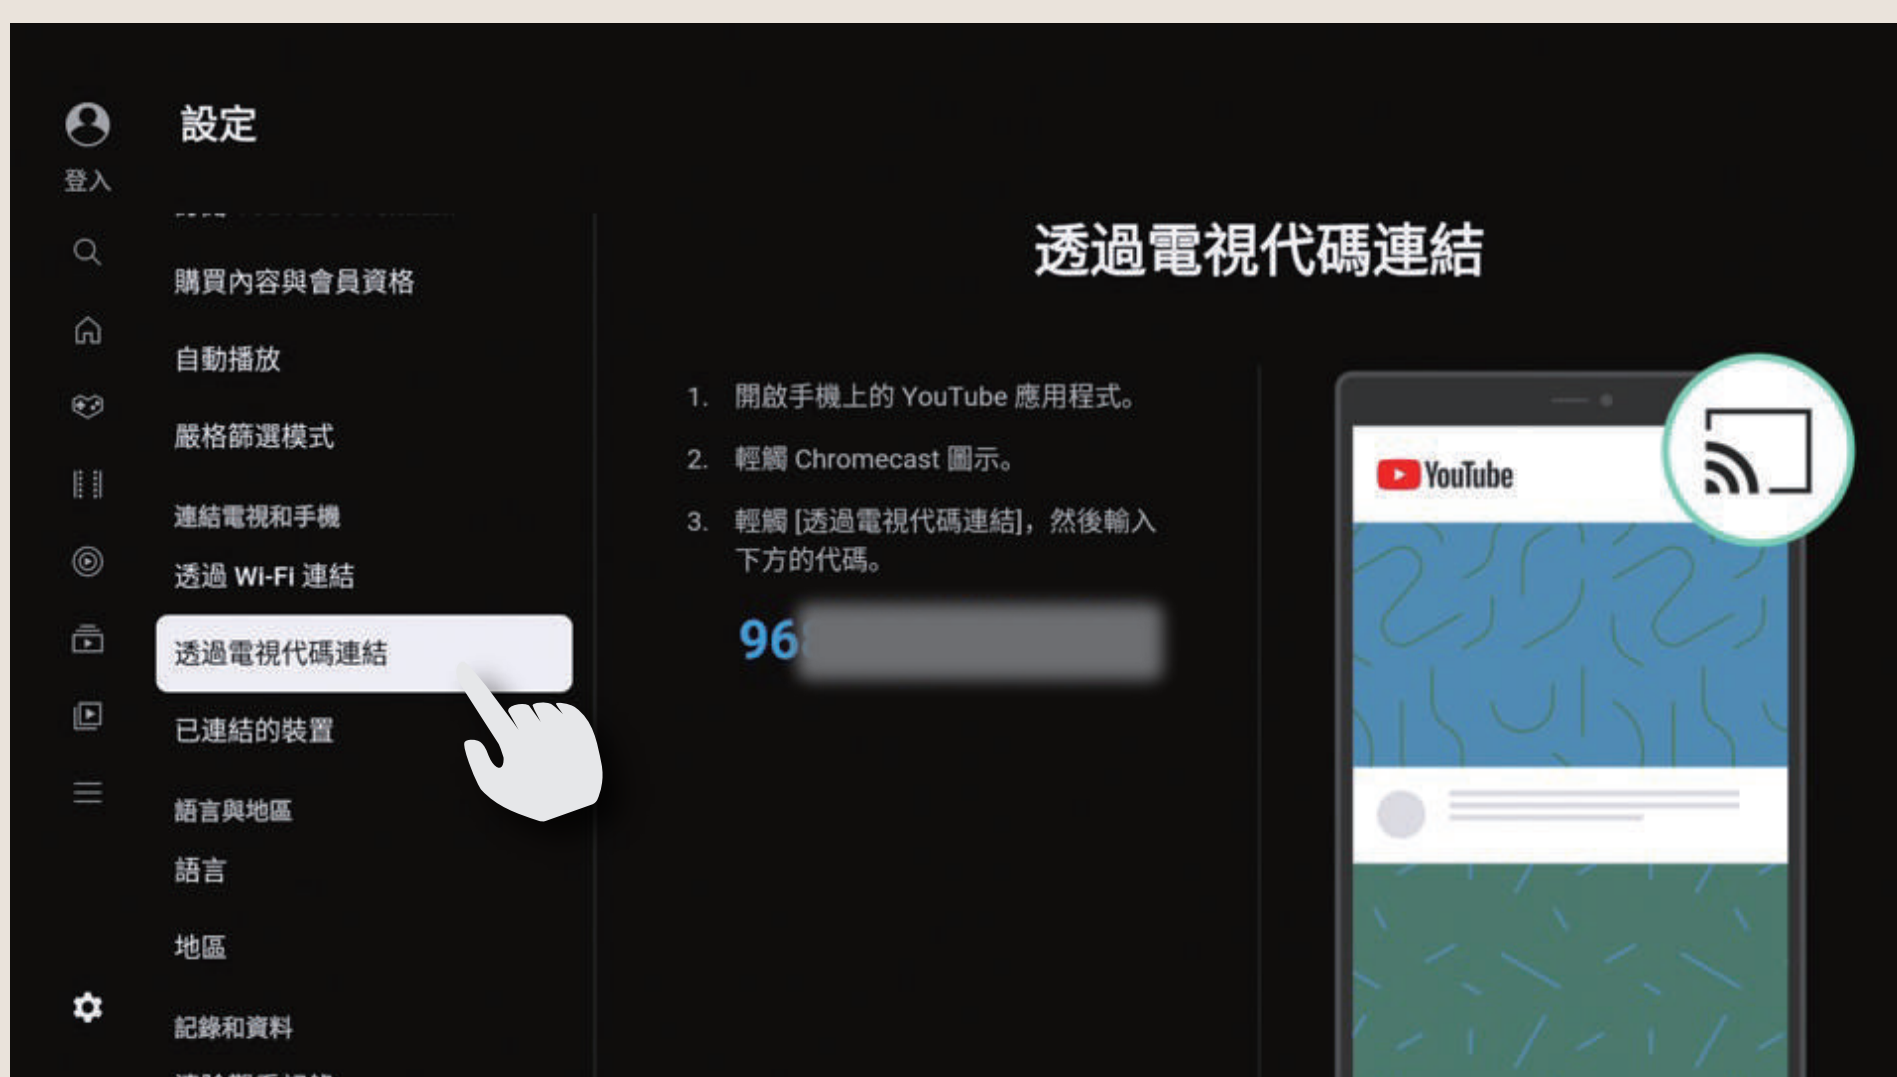

【 エアコンのスイッチ ON/OFF 】

01 スイッチのマークをタッチします

02 マークの下部に線が表示され、エアコンをON/OFFします

03 「ON」表示のとき、温度と風量を調節できます

04 「+」または「-」をタッチするとOFFにできます

テレビ

- ▶ テレビチャンネル 実際のテレビコンテンツを参照してください
- ▶ YouTube
- ▶ Netflix
- ▶ Miracast
- ▶ AirPlay
- ▶ 無料映画 実際のテレビコンテンツを参照してください

リモコン

Youtube デバイスを接続してテレビで YouTube を視聴します

01 YouTubeを開く

02 「設定」に移動します

03 [テレビコードでリンク] を探します その後、画面上の手順に従ってください

Netflix デバイスを接続してテレビで Netflix を視聴します

ホテルのテレビには Netflix アプリがインストールされていません

この機能を使用するには、Netflix にログインしてください

*テレビの画質はネットワーク帯域幅に応じて自動的に調整されます(20秒ごと)

01 Netflixを開く

02 携帯電話でNetflixにログインする その後、画面上の手順に従ってください

Miracast

01 Miracastを開く

02 接続を待っています

03 Androidシステムのブランドにより、設定場所と名前が異なります(例Samsung)

AirPlay