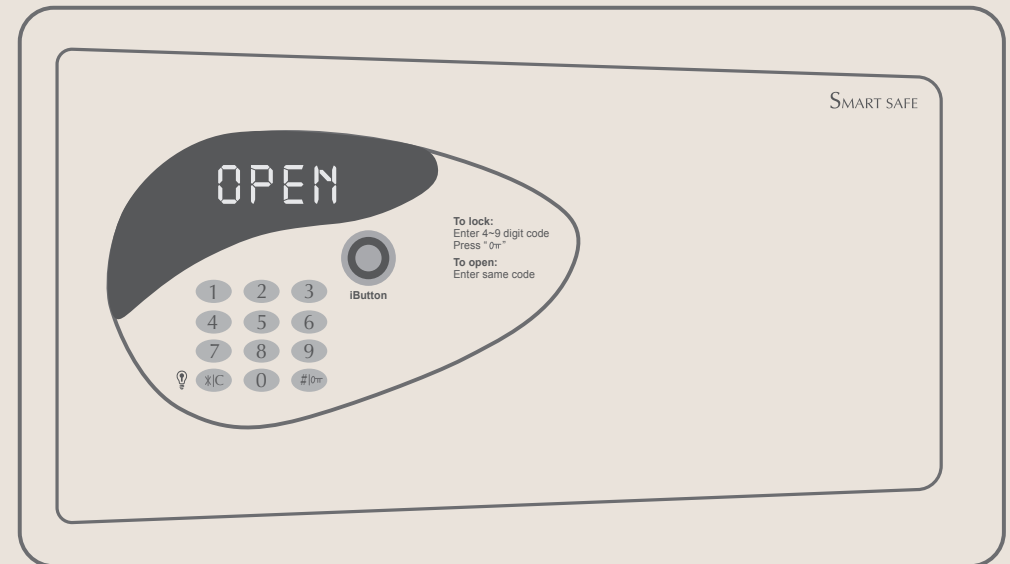

- ▶ 電視頻道 請參考實際電視內容
- ▶ Youtube投影功能
- ▶ Netflix投影功能
- ▶ Miracast無線螢幕分享
- ▶ AirPlay鏡像輸出
- ▶ 免費電影 請參考實際電視內容

遙控器操作說明

Youtube 投影功能

01 點選 Youtube

02 進入「設定」

03 找到「透過電視代碼連結」於手機上依照螢幕上指示設定

Netflix 投影功能

飯店內機上盒無內建Netflix應用程式
請輸入個人Netflix會員資料方可使用本投影功能
影片播放中畫質會自動依網路頻寬狀況變更
(每20秒一次)

01 點選Netflix

02 參照螢幕上解說進行設定

Miracast無線螢幕分享

01 點選Miracast

02 準備連線

03 以Samsung手機示範 Android手機各廠牌投影名稱/設定位置不同

AirPlay鏡像輸出

01 點選AirPlay

02 參照螢幕上解說進行設定

03

保險箱操作方式

【 保險箱面板 】

【 使用保險箱 】

01 輸入預設密碼"0000"
等候開啟

02 開啟時門會自動彈出

【 關閉保險箱 】