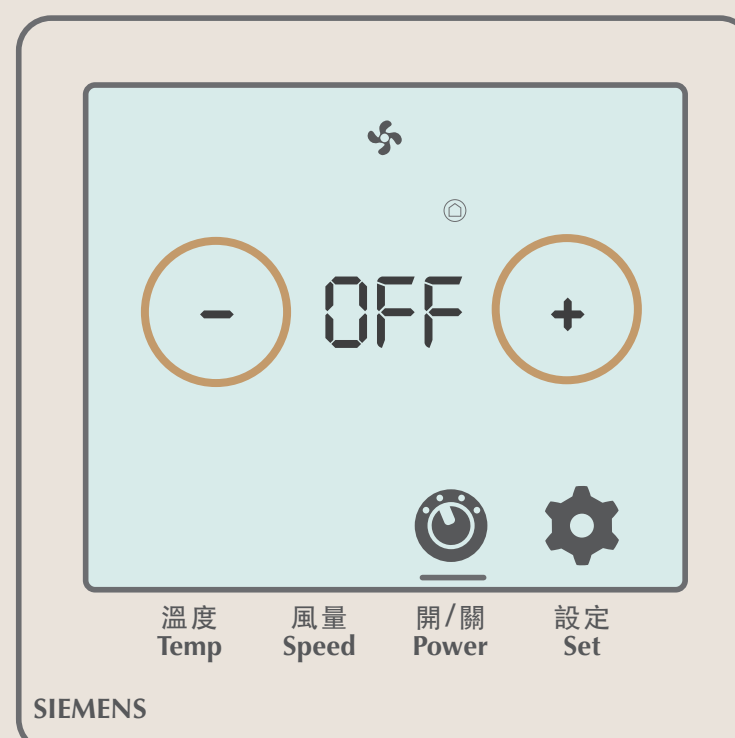

【 エアコンのスイッチ ON/OFF 】

01 スイッチのマークをタッチします

02 マークの下部に線が表示され、エアコンをON/OFFします

03 「ON」表示のとき、温度と風量を調節できます

04 「+」または「-」をタッチするとOFFにできます

テレビ

- ▶ テレビチャンネル 実際のテレビコンテンツを参照してください
- ▶ YouTube
- ▶ Netflix
- ▶ Miracast
- ▶ AirPlay
- ▶ 無料映画 実際のテレビコンテンツを参照してください

リモコン

Youtube デバイスを接続してテレビで YouTube を視聴します

01 YouTubeを開く

02 「設定」に移動します

03 [テレビコードでリンク] を探します その後、画面上の手順に従ってください

Netflix デバイスを接続してテレビで Netflix を視聴します

ホテルのテレビには Netflix アプリがインストールされていません

この機能を使用するには、Netflix にログインしてください

*テレビの画質はネットワーク帯域幅に応じて自動的に調整されます(20秒ごと)

01 Netflixを開く

02 携帯電話でNetflixにログインする その後、画面上の手順に従ってください

Miracast

01 Miracastを開く

02 接続を待っています

03 Androidシステムのブランドにより、設定場所と名前が異なります(例Samsung)

AirPlay