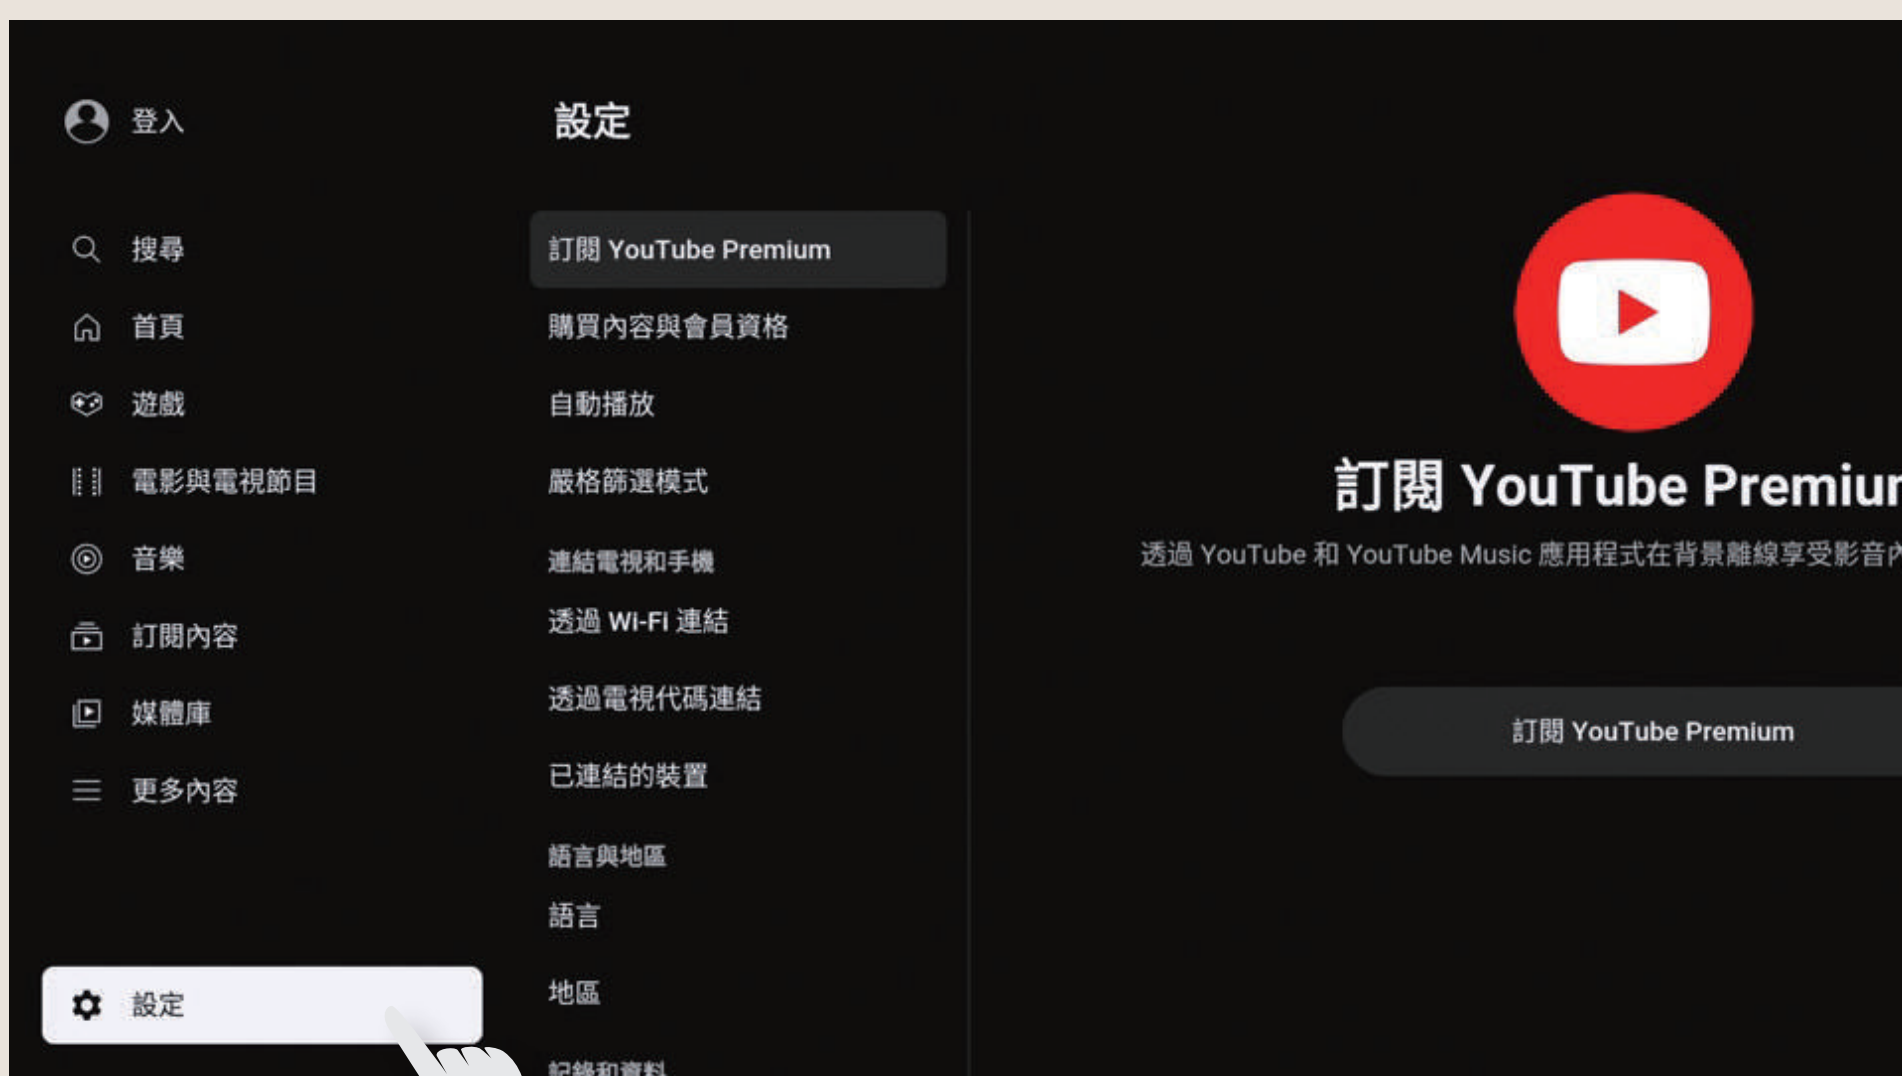

- ▶ 電視頻道 請參考實際電視內容
- ▶ Youtube投影功能
- ▶ Netflix投影功能
- ▶ Miracast無線螢幕分享
- ▶ AirPlay鏡像輸出
- ▶ 免費電影 請參考實際電視內容

遙控器操作說明

Youtube 投影功能

01 點選 Youtube

02 進入「設定」

03 找到「透過電視代碼連結」於手機上依照螢幕上指示設定

Netflix 投影功能

飯店內機上盒無內建Netflix應用程式
請輸入個人Netflix會員資料方可使用本投影功能
影片播放中畫質會自動依網路頻寬狀況變更
(每20秒一次)

01 點選Netflix

02 參照螢幕上解說進行設定

Miracast無線螢幕分享

01 點選Miracast

02 準備連線

03 以Samsung手機示範 Android手機各廠牌投影名稱/設定位置不同

AirPlay鏡像輸出

01 點選AirPlay