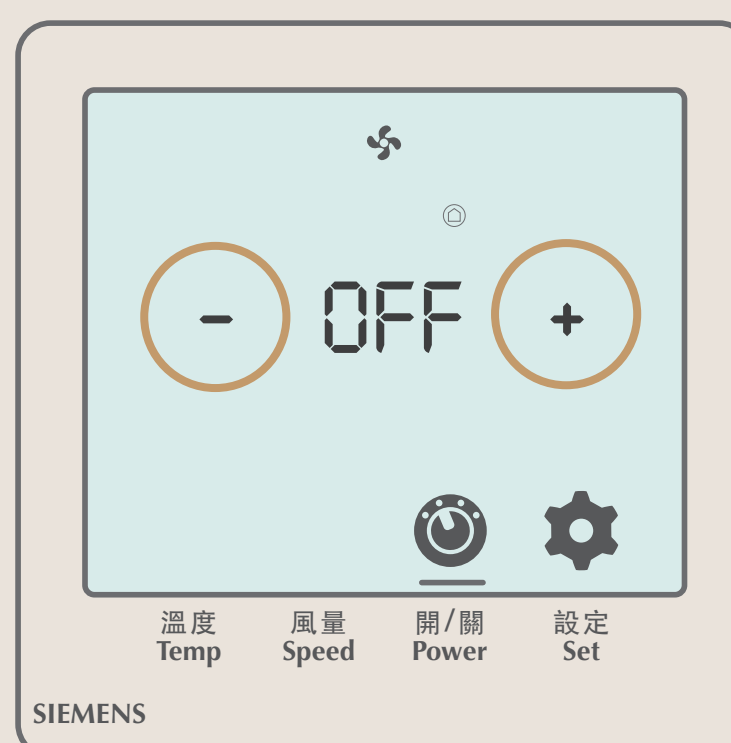

03 點選「+」「-」
即可調整風量大小

自動 弱 → 強

【開啟 / 關閉空調】

01 點選開關圖示

02 圖示出現底線
即可開啟或關閉空調

03 「ON」的狀態下
可調整溫度、風量

04 點選「+」或「-」
皆可將空調關閉

電視功能介紹

- ▶ 電視頻道 請參考實際電視內容
- ▶ Youtube投影功能
- ▶ Netflix投影功能
- ▶ Miracast無線螢幕分享
- ▶ AirPlay鏡像輸出
- ▶ 免費電影 請參考實際電視內容

遙控器操作說明

Youtube 投影功能

01 點選 Youtube

02 進入「設定」

03 找到「透過電視代碼連結」於手機上依照螢幕上指示設定

Netflix 投影功能

飯店內機上盒無內建Netflix應用程式
請輸入個人Netflix會員資料方可使用本投影功能
影片播放中畫質會自動依網路頻寬狀況變更
(每20秒一次)