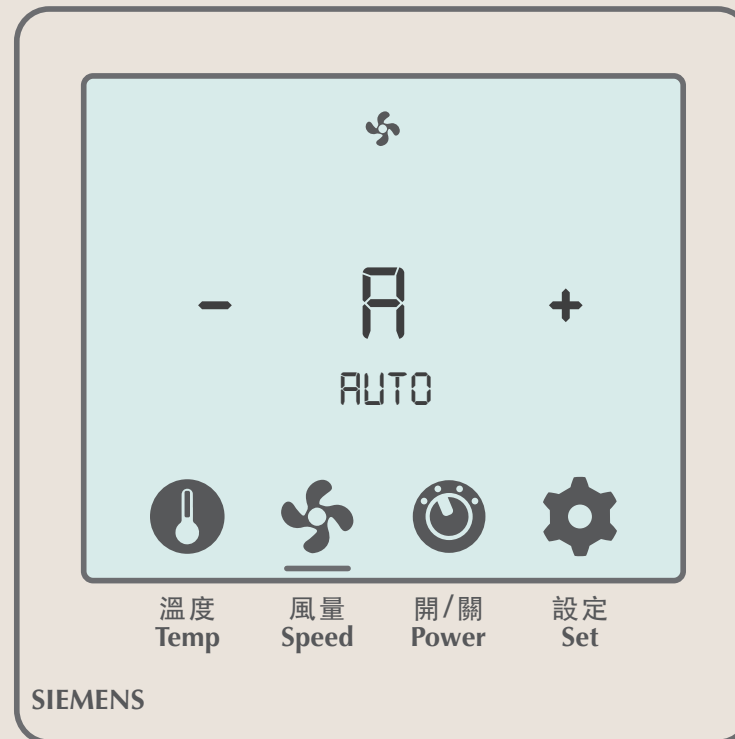

01 温度計マークを
タッチします

02 マークの下部に線が表示され、
温度を調整します

03 「-」をタッチすると
温度が下がります

04 「+」をタッチすると温度が
上がります (最高温度 26°C)

【 風量調節 】

01 風量マークをタッチします

02 マークの下部に線が表示され、風量を調節します

03 「+」「-」をタッチして風量を調節します

【 エアコンのスイッチ ON/OFF 】

01 スイッチのマークをタッチします

02 マークの下部に線が表示され、エアコンをON/OFFします

03 「ON」表示のとき、温度と風量を調節できます

04 「+」または「-」をタッチするとOFFにできます

テレビ

- ▶ テレビチャンネル 実際のテレビコンテンツを参照してください
- ▶ YouTube
- ▶ Netflix
- ▶ Miracast
- ▶ AirPlay
- ▶ 無料映画 実際のテレビコンテンツを参照してください