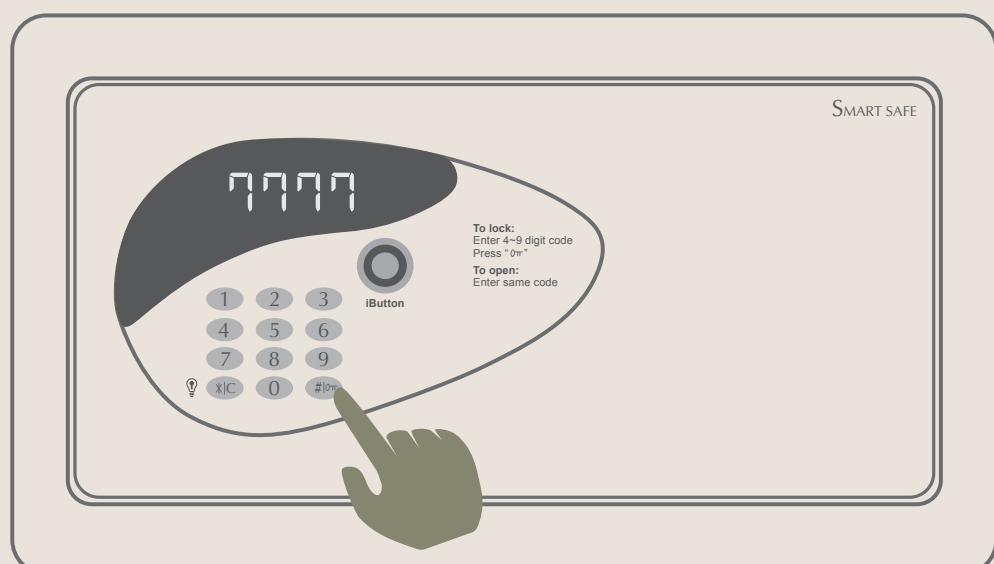

【 關閉保險箱 】

按壓保險箱門直到完成設定

01 輸入自訂密碼"4碼"
按右下角"0π"確認密碼