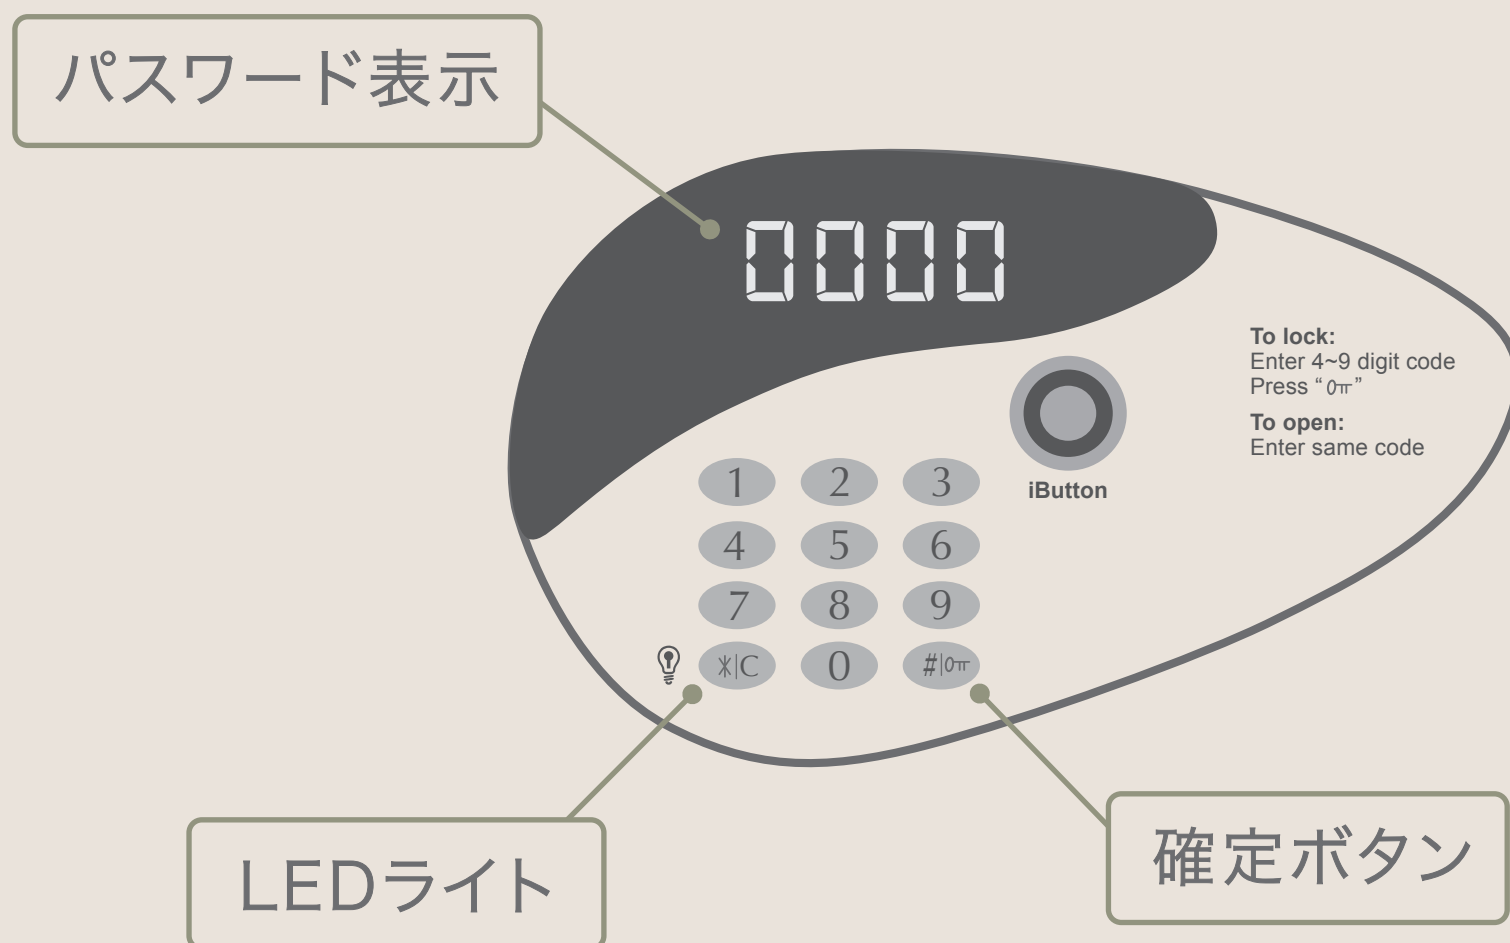

【 エアコンのスイッチ ON/OFF 】

01 スイッチのマークをタッチします

02 マークの下部に線が表示され、エアコンをON/OFFします

03 「ON」表示のとき、温度と風量を調節できます

04 「+」または「-」をタッチするとOFFにできます

テレビ

- ▶ テレビチャンネル 実際のテレビコンテンツを参照してください
- ▶ YouTube
- ▶ Netflix
- ▶ Miracast
- ▶ AirPlay
- ▶ 無料映画 実際のテレビコンテンツを参照してください

*テレビの画質はネットワーク帯域幅に応じて自動的に調整されます(20秒ごと)

01 Netflixを開く

02 携帯電話でNetflixにログインする その後、画面上の手順に従ってください

Miracast

01 Miracastを開く

02 接続を待っています

03 Androidシステムのブランドにより、設定場所と名前が異なります(例Samsung)

AirPlay

01 Airplayを開く

02 画面の指示に従って操作を設定してください

03

セーフティボックスの使用方法

【 セーフティボックスのパネル 】

【 セーフティボックスの使用操作 】

01 デフォルトのパスワード
「0000」を入力します

02 扉が自動的に開きます

【 ドアロック 】

閉める際は扉を押さえて閉じた状態で操作してください

01 設定するパスワードを入力します(4桁)
右下の「0π」を押します

02 ドアロックされます

【 ドアオープン 】

設定するパスワードを入力します(4桁)

0000

パスワードを使用してドアオープンします