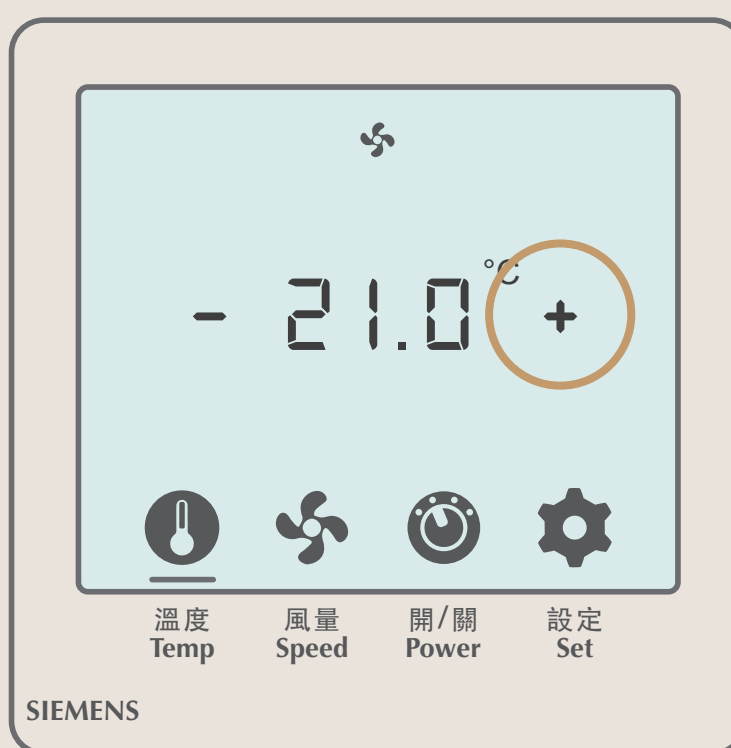

## 【 温度の調整 】

暖房機能なし

01 温度計マークを  
タッチします

02 マークの下部に線が表示され、  
温度を調整します

03 「-」をタッチすると  
温度が下がります

04 「+」をタッチすると温度が  
上がります (最高温度 26°C)