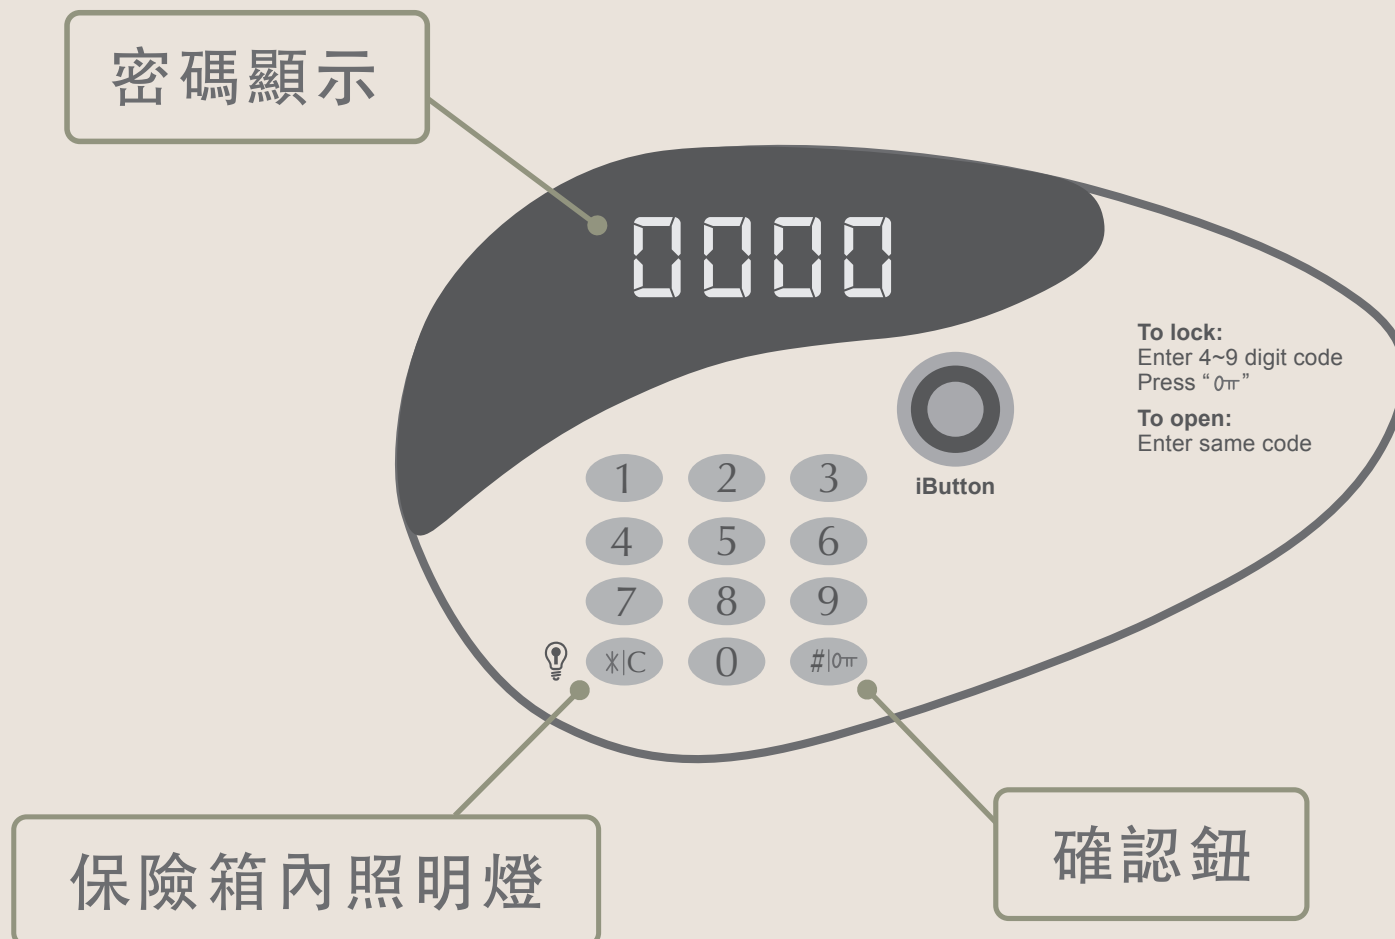

- ▶ 電視頻道 請參考實際電視內容
- ▶ Youtube投影功能
- ▶ Netflix投影功能
- ▶ Miracast無線螢幕分享
- ▶ AirPlay鏡像輸出
- ▶ 免費電影 請參考實際電視內容

遙控器操作說明

Youtube 投影功能

01 點選 Youtube

02 進入「設定」

03 找到「透過電視代碼連結」於手機上依照螢幕上指示設定

Netflix 投影功能

飯店內機上盒無內建Netflix應用程式
請輸入個人Netflix會員資料方可使用本投影功能
影片播放中畫質會自動依網路頻寬狀況變更
(每20秒一次)

01 點選Netflix

02 參照螢幕上解說進行設定

Miracast無線螢幕分享

01 點選Miracast

02 準備連線

03 以Samsung手機示範 Android手機各廠牌投影名稱/設定位置不同

AirPlay鏡像輸出

01 點選AirPlay

02 參照螢幕上解說進行設定

03

保險箱操作方式

【 保險箱面板 】

【 使用保險箱 】

01 輸入預設密碼"0000"
等候開啟

02 開啟時門會自動彈出

【 關閉保險箱 】

按壓保險箱門直到完成設定

01 輸入自訂密碼 " 4碼 "
按右下角"0π"確認密碼

02 保險箱即可上鎖

【 開啟保險箱 】

開啟保險箱，輸入自訂密碼 " 4碼 "

客房備品

親愛的貴賓：

本飯店備有多款備品，如有需求歡迎洽詢櫃台服務人員