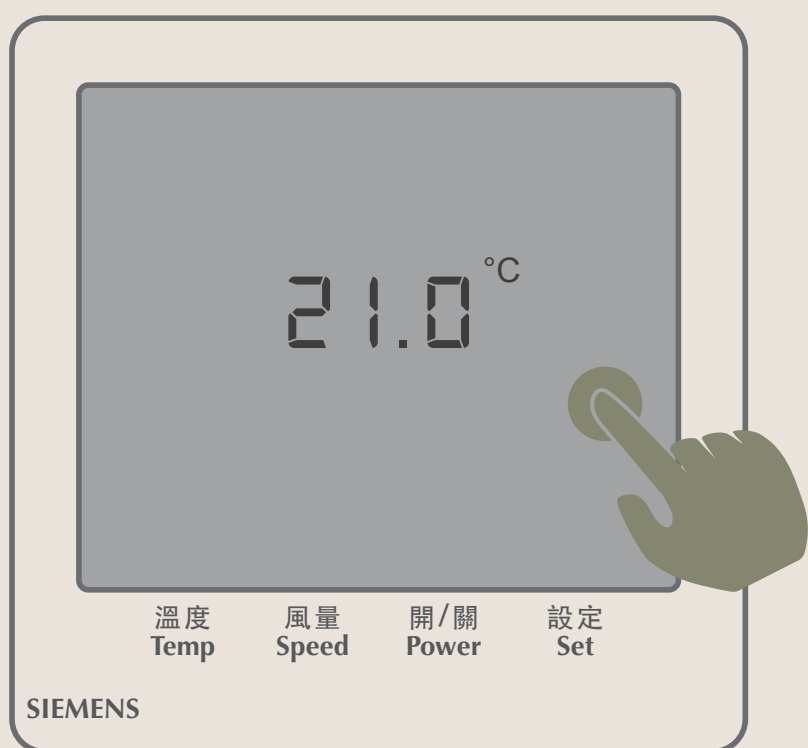

エアコン

【 操作パネルをONにする 】

01 中央をタッチすると
バックライトが点灯します