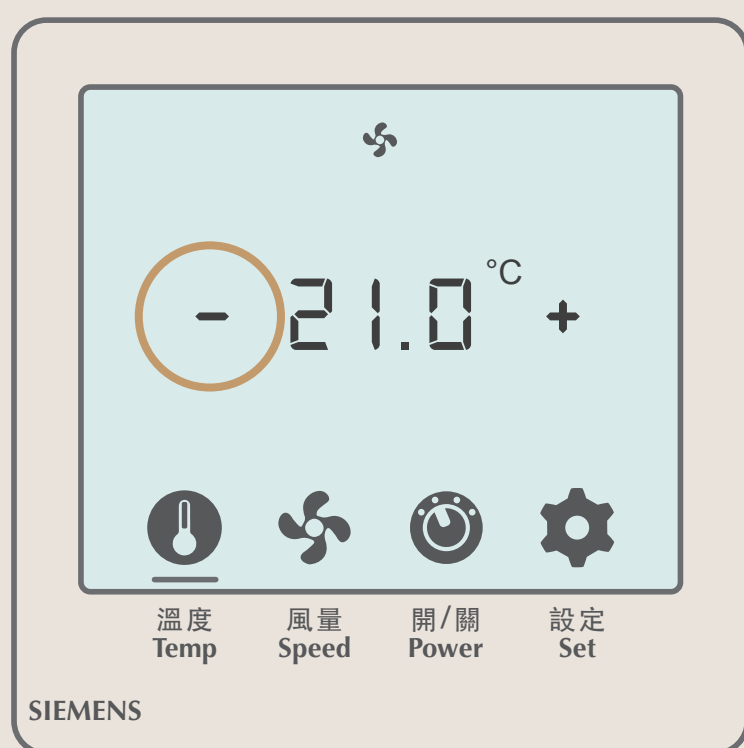

## 【 温度の調整 】

暖房機能なし

01 温度計マークを  
タッチします

02 マークの下部に線が表示され、  
温度を調整します

03 「-」をタッチすると  
温度が下がります

04 「+」をタッチすると温度が  
上がります (最高温度 26°C)