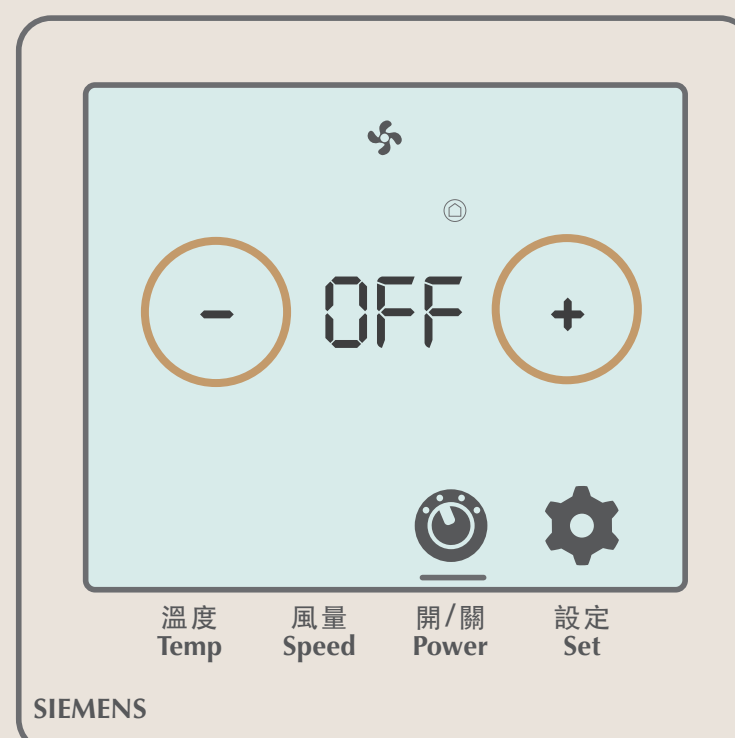

## 【 エアコンのスイッチ ON/OFF 】

01 スイッチのマークをタッチします

02 マークの下部に線が表示され、エアコンをON/OFFします

03 「ON」表示のとき、温度と風量を調節できます

04 「+」または「-」をタッチするとOFFにできます