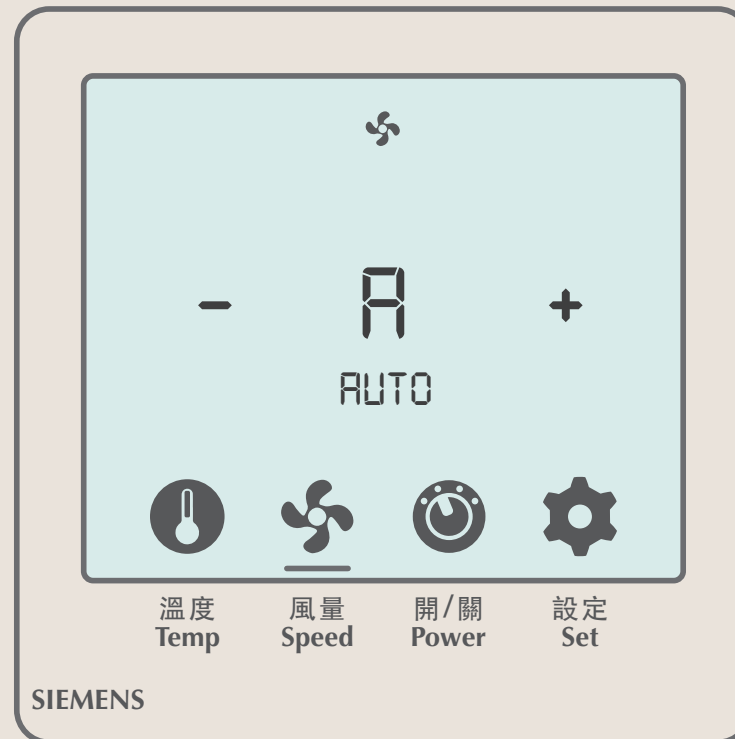

02 マークの下部に線が表示され、風量を調節します