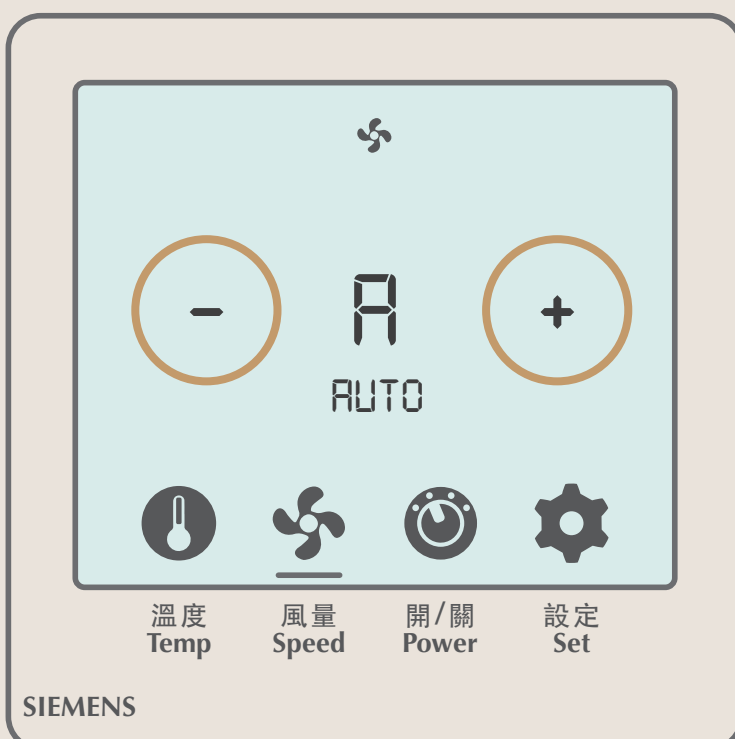

## 【 風量調節 】

01 風量マークをタッチします

02 マークの下部に線が表示され、風量を調節します

03 「+」「-」をタッチして風量を調節します

自動 弱 → 強

## 【 エアコンのスイッチ ON/OFF 】

01 スイッチのマークをタッチします

02 マークの下部に線が表示され、エアコンをON/OFFします

03 「ON」表示のとき、温度と風量を調節できます

04 「+」または「-」をタッチするとOFFにできます