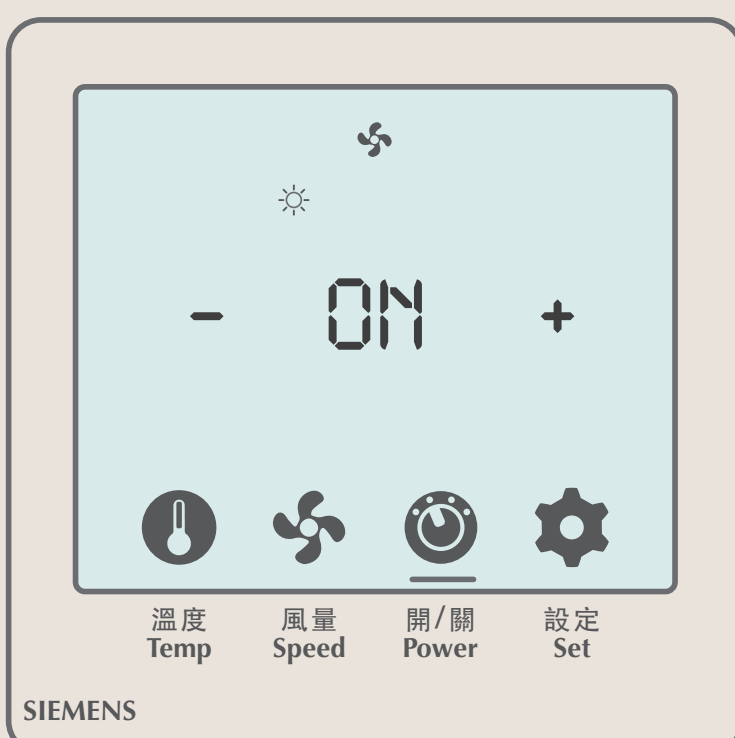

【 エアコンのスイッチ ON/OFF 】

01 スイッチのマークをタッチします

02 マークの下部に線が表示され、エアコンをON/OFFします

03 「ON」表示のとき、温度と風量を調節できます

04 「+」または「-」をタッチするとOFFにできます

テレビ

- ▶ テレビチャンネル 実際のテレビコンテンツを参照してください
- ▶ YouTube
- ▶ Netflix
- ▶ Miracast
- ▶ AirPlay
- ▶ 無料映画 実際のテレビコンテンツを参照してください