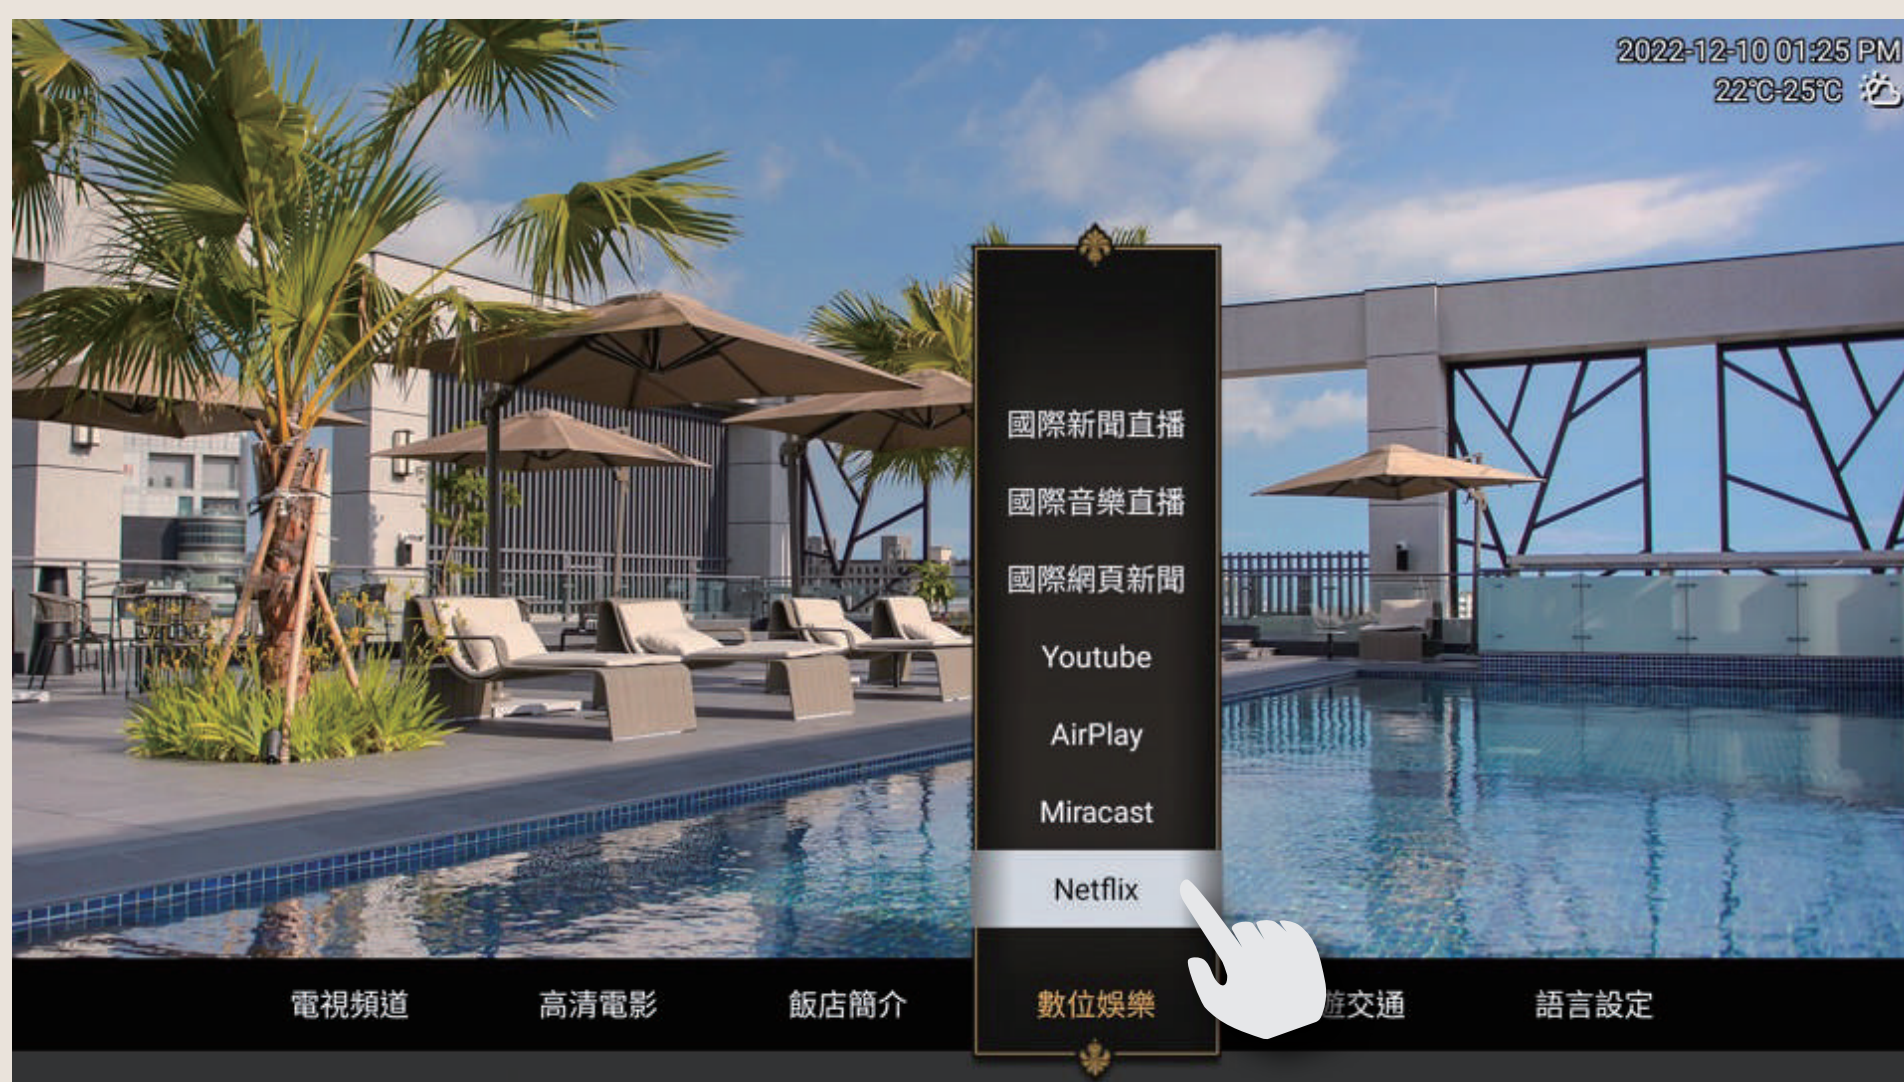

Netflix デバイスを接続してテレビで Netflix を視聴します

ホテルのテレビには Netflix アプリがインストールされていません

この機能を使用するには、Netflix にログインしてください

*テレビの画質はネットワーク帯域幅に応じて自動的に調整されます(20秒ごと)

01 Netflixを開く