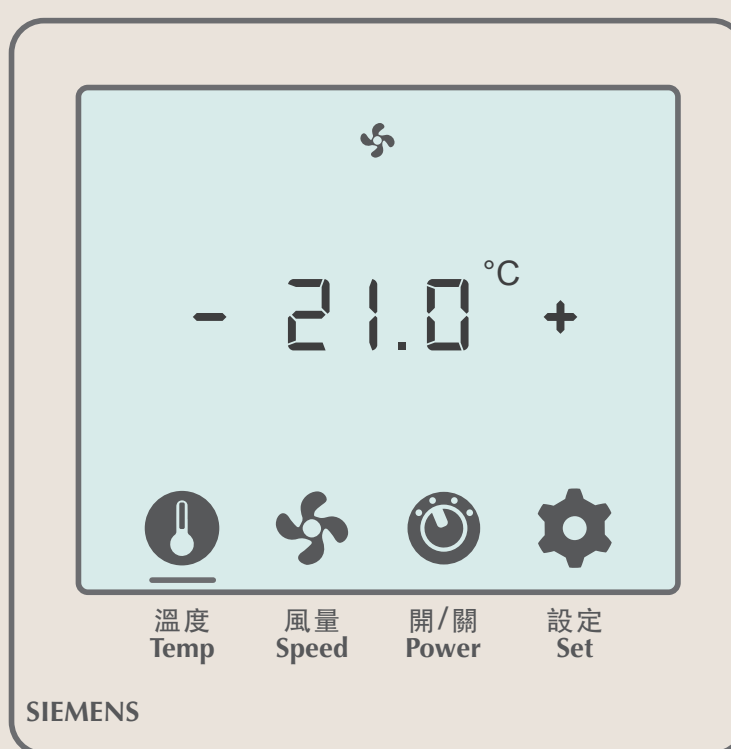

## 【 温度の調整 】

暖房機能なし

01 温度計マークを  
タッチします

02 マークの下部に線が表示され、  
温度を調整します

03 「-」をタッチすると  
温度が下がります

04 「+」をタッチすると温度が  
上がります (最高温度 26°C)