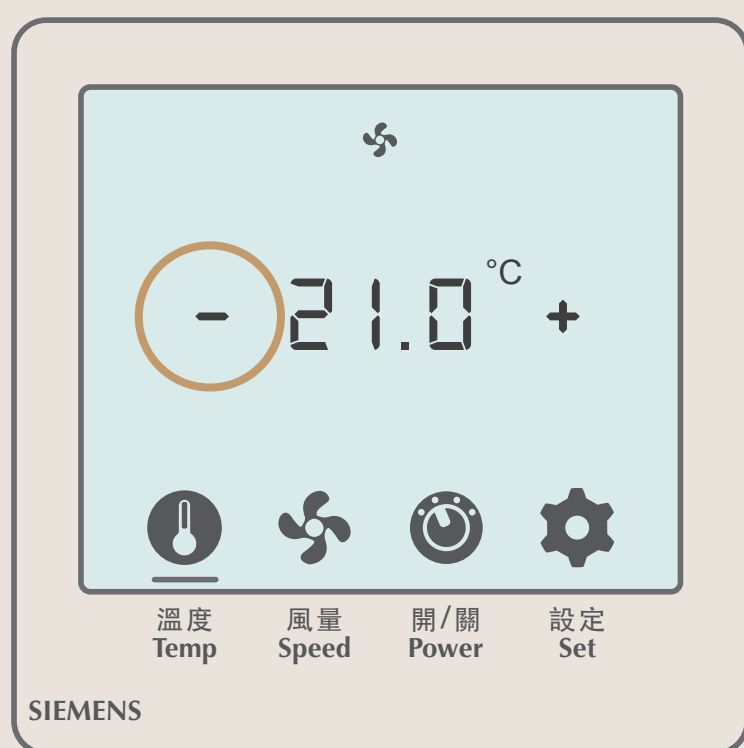

01 温度計マークを
タッチします

02 マークの下部に線が表示され、
温度を調整します

03 「-」をタッチすると
温度が下がります

04 「+」をタッチすると温度が
上がります (最高温度 26°C)

【 風量調節 】

01 風量マークをタッチします

02 マークの下部に線が表示され、風量を調節します

03 「+」「-」をタッチして風量を調節します

【 エアコンのスイッチ ON/OFF 】

01 スイッチのマークをタッチします

02 マークの下部に線が表示され、エアコンをON/OFFします

03 「ON」表示のとき、温度と風量を調節できます

04 「+」または「-」をタッチするとOFFにできます

テレビ

- ▶ テレビチャンネル 実際のテレビコンテンツを参照してください
- ▶ YouTube
- ▶ Netflix
- ▶ Miracast
- ▶ AirPlay
- ▶ 無料映画 実際のテレビコンテンツを参照してください