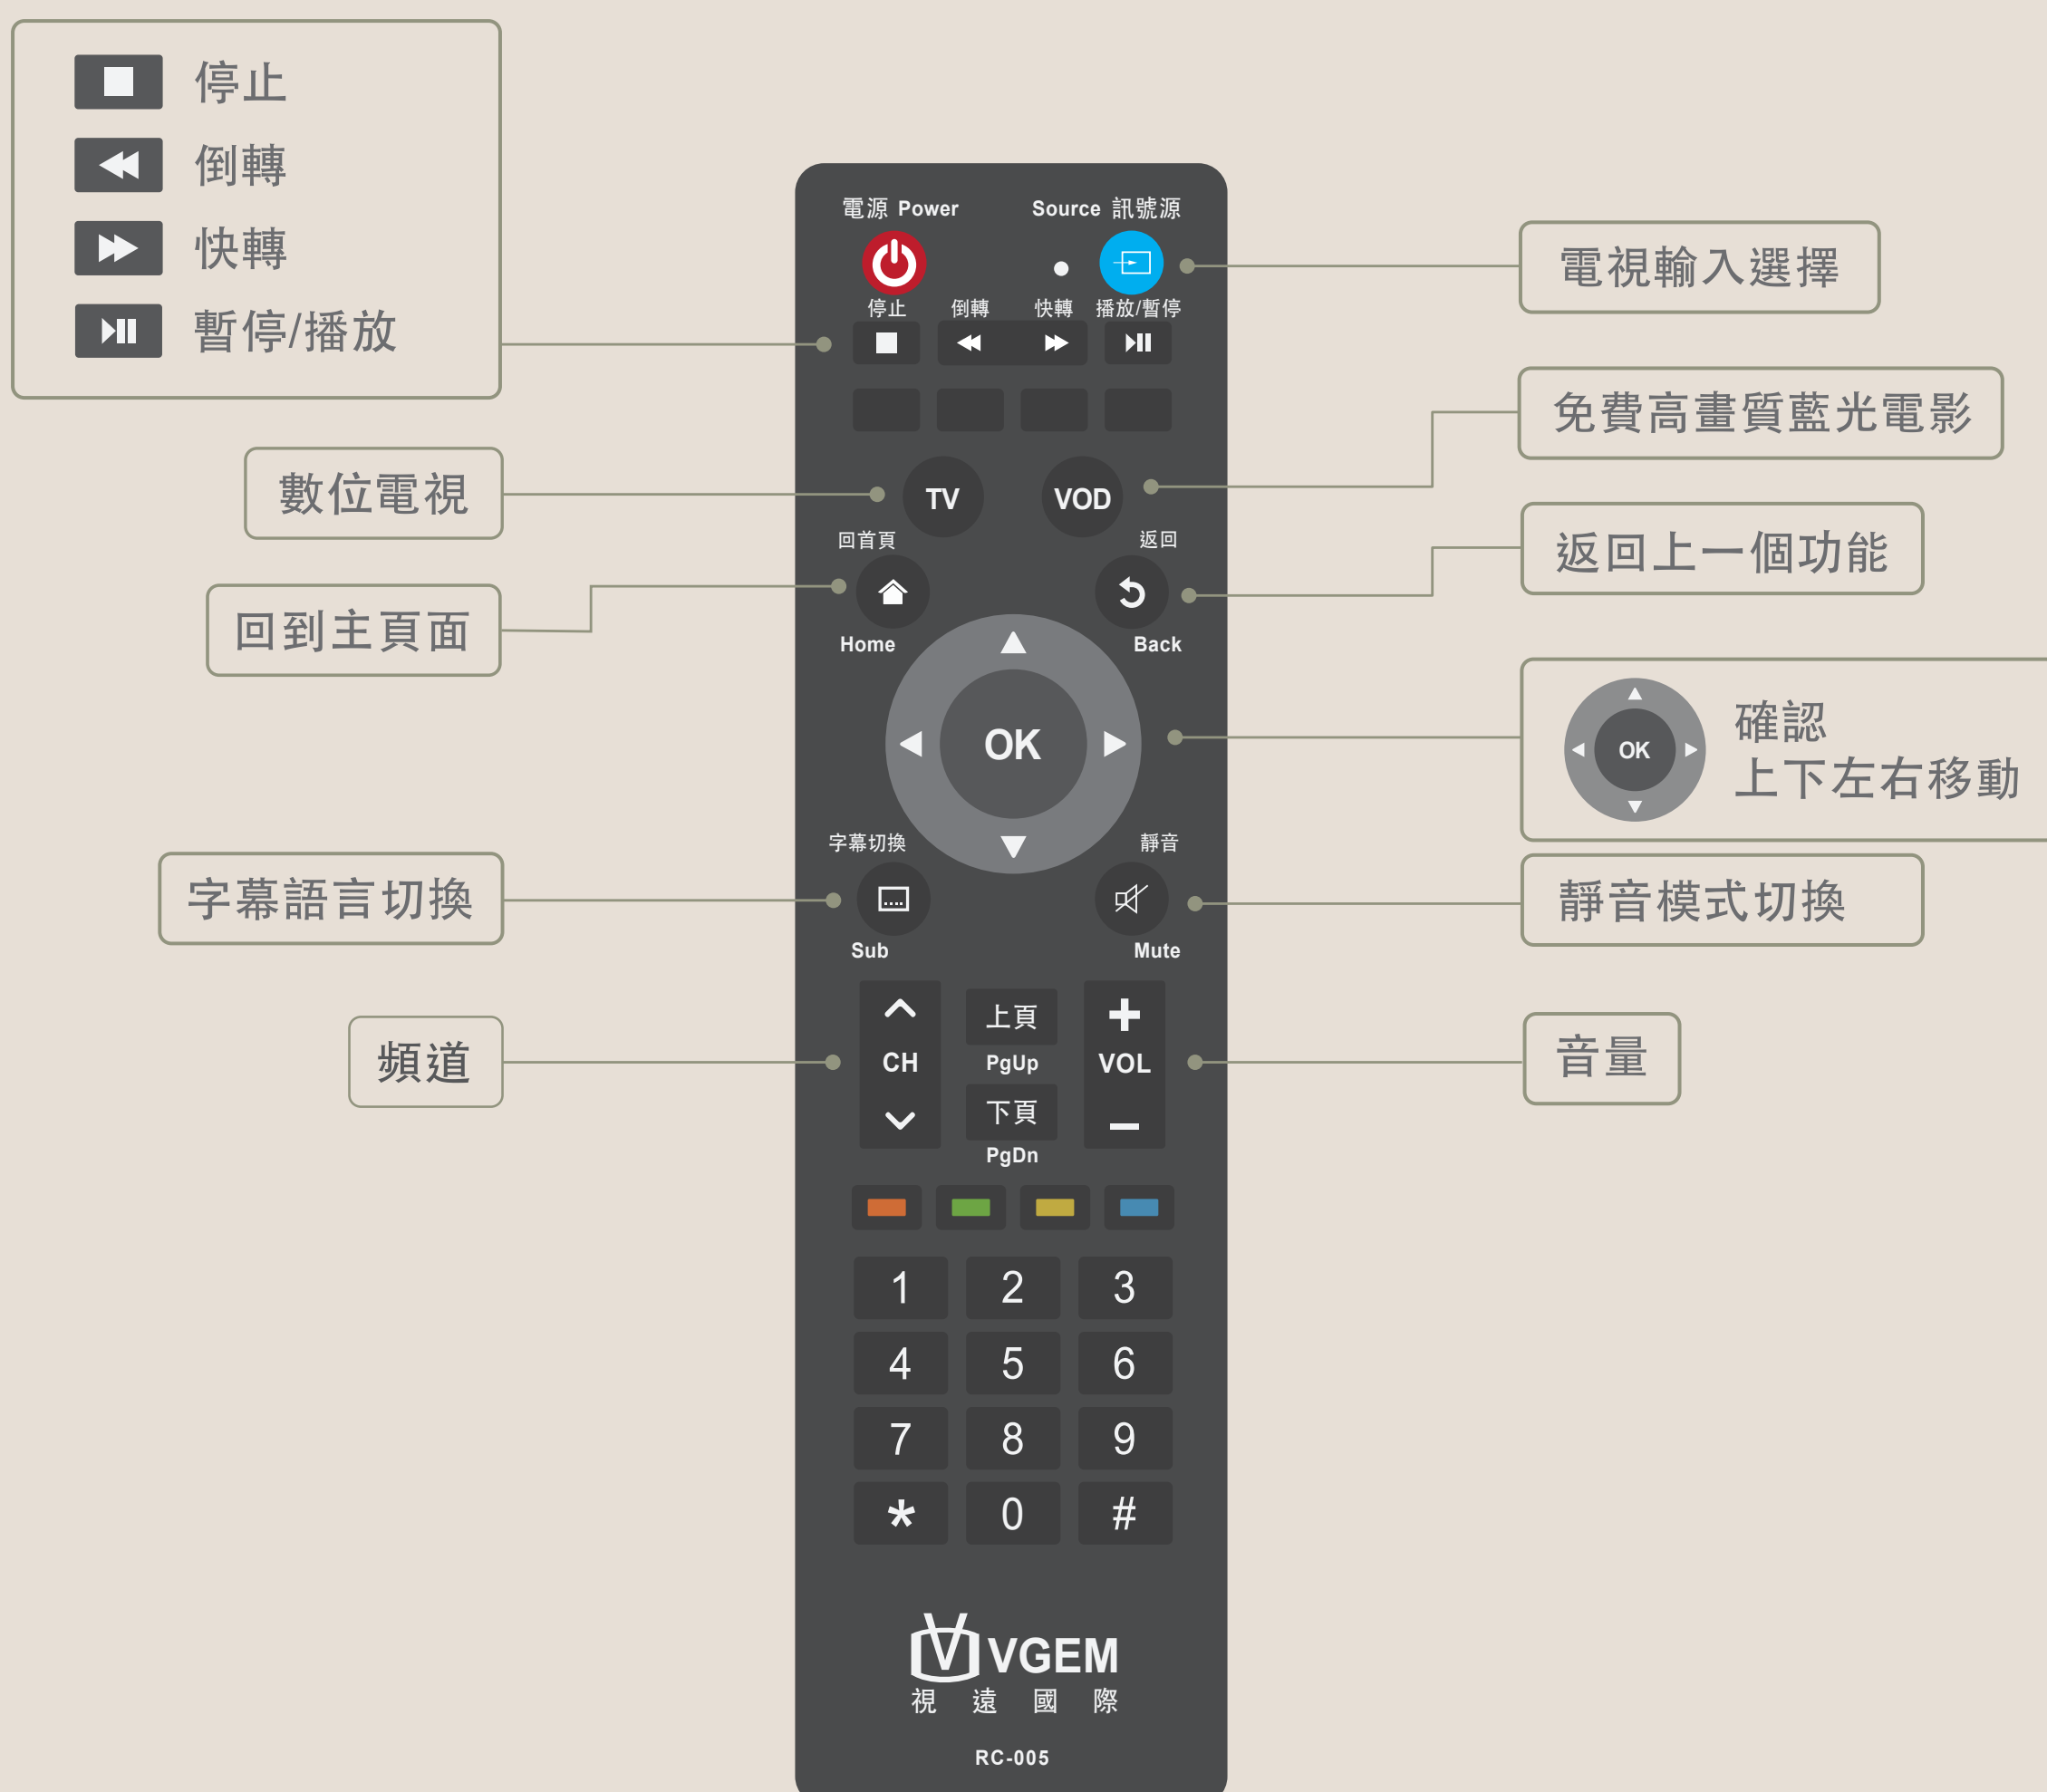

03 點選「+」「-」
即可調整風量大小

自動 弱 → 強

【開啟 / 關閉空調】

01 點選開關圖示

02 圖示出現底線
即可開啟或關閉空調

03 「ON」的狀態下
可調整溫度、風量

04 點選「+」或「-」
皆可將空調關閉

電視功能介紹

- ▶ 電視頻道 請參考實際電視內容
- ▶ Youtube投影功能
- ▶ Netflix投影功能
- ▶ Miracast無線螢幕分享
- ▶ AirPlay鏡像輸出
- ▶ 免費電影 請參考實際電視內容

遙控器操作說明

Youtube 投影功能

01 點選 Youtube

02 進入「設定」

03 找到「透過電視代碼連結」於手機上依照螢幕上指示設定

Netflix 投影功能

飯店內機上盒無內建Netflix應用程式
請輸入個人Netflix會員資料方可使用本投影功能
影片播放中畫質會自動依網路頻寬狀況變更
(每20秒一次)

01 點選Netflix

02 參照螢幕上解說進行設定

Miracast無線螢幕分享

01 點選Miracast

02 準備連線

03 以Samsung手機示範 Android手機各廠牌投影名稱/設定位置不同

AirPlay鏡像輸出

01 點選AirPlay