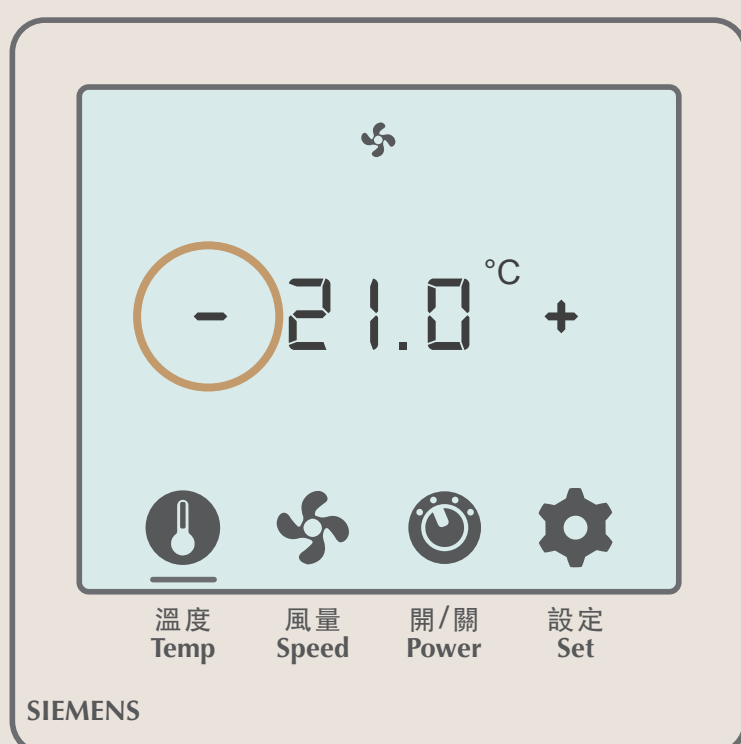

無暖氣功能

01 點選溫度計圖示

02 圖示出現底線
即可進行溫度調整

03 點選「-」
即可調低溫度

04 點選「+」
即可調高溫度(最高溫26°C)

【風量調整】

01 點選風量圖示

02 圖示出現底線
即可進行風量調整

03 點選「+」「-」
即可調整風量大小

自動 弱 → 強

【開啟 / 關閉空調】

01 點選開關圖示

02 圖示出現底線
即可開啟或關閉空調

03 「ON」的狀態下
可調整溫度、風量

04 點選「+」或「-」
皆可將空調關閉

電視功能介紹