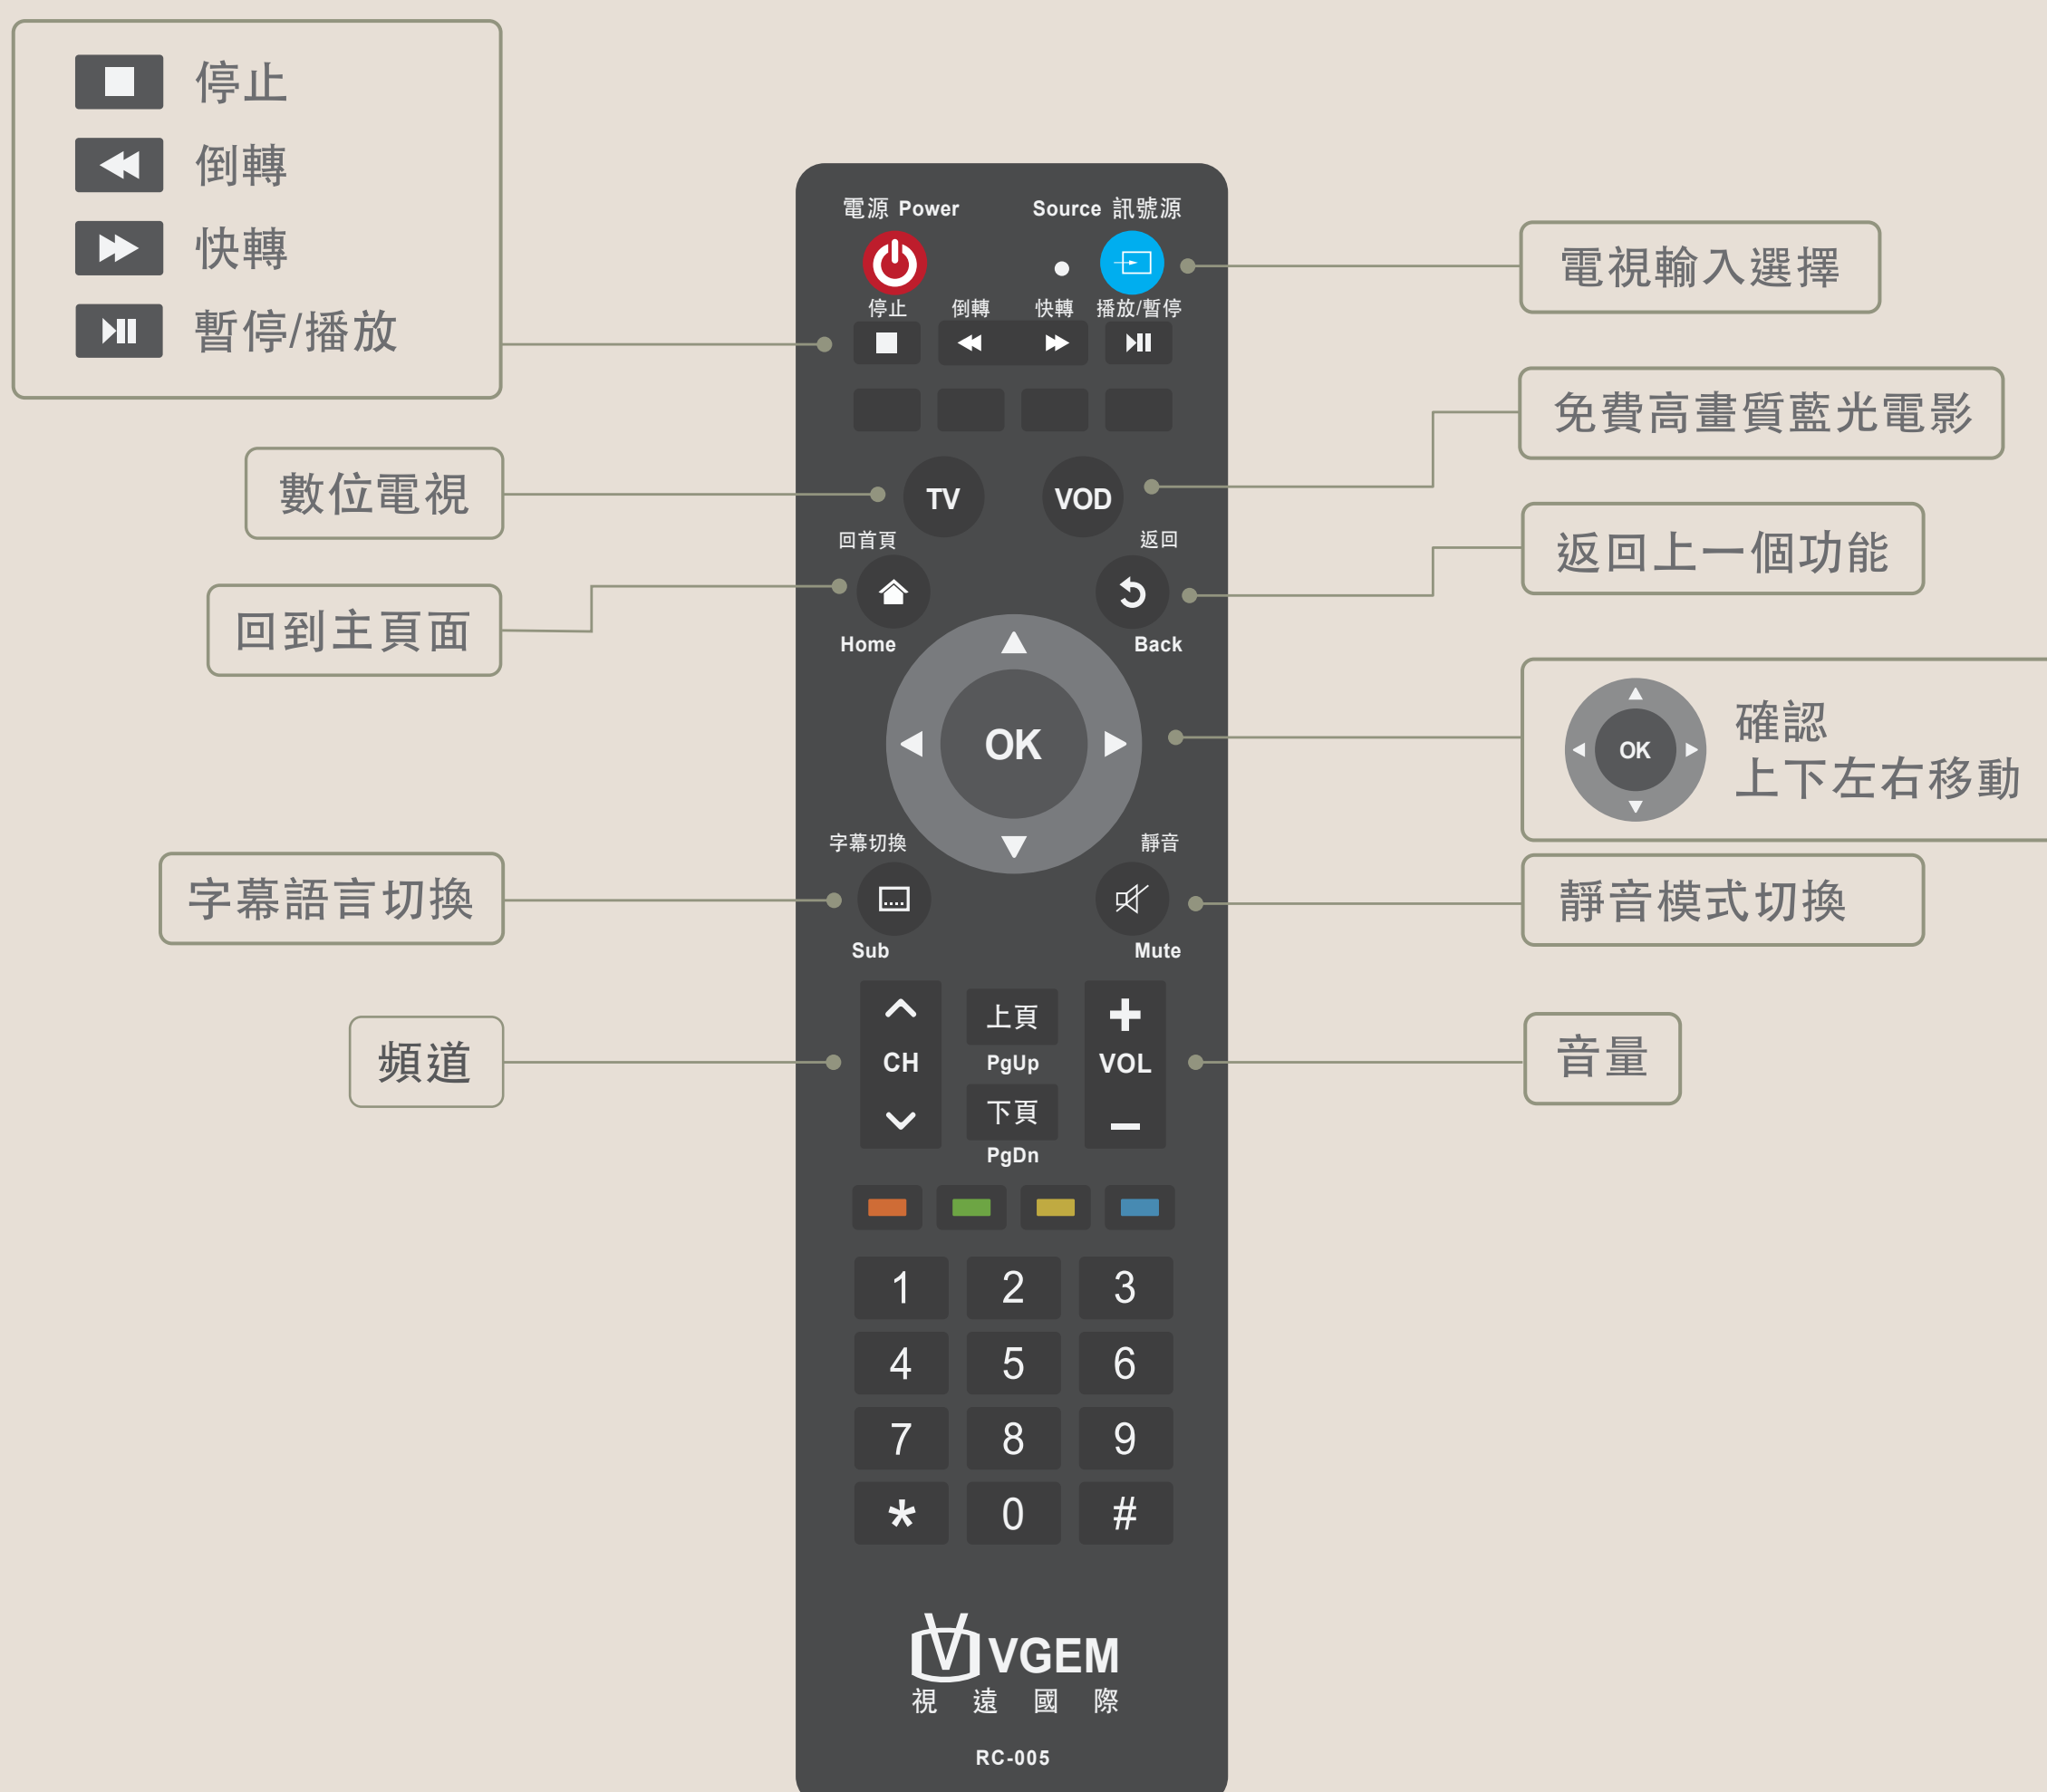

電視功能介紹

- 電視頻道 請參考實際電視內容
- Youtube投影功能
- Netflix投影功能
- Miracast無線螢幕分享
- AirPlay鏡像輸出
- 免費電影 請參考實際電視內容

遙控器操作說明