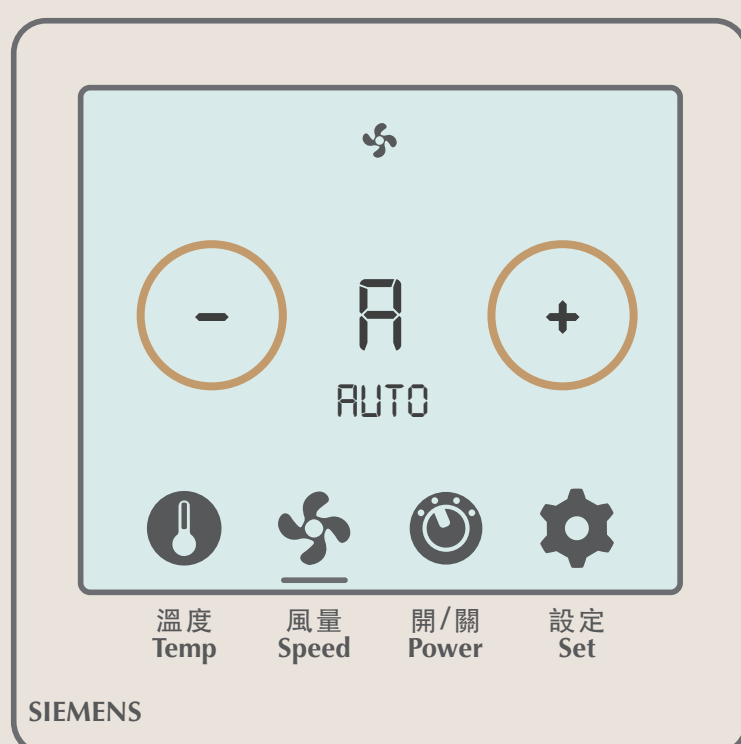

無暖氣功能

01 點選溫度計圖示

02 圖示出現底線
即可進行溫度調整

03 點選「-」
即可調低溫度

04 點選「+」
即可調高溫度(最高溫26°C)

【風量調整】

01 點選風量圖示

02 圖示出現底線
即可進行風量調整

03 點選「+」「-」
即可調整風量大小

自動 弱 → 強

【開啟 / 關閉空調】

01 點選開關圖示

02 圖示出現底線
即可開啟或關閉空調

03 「ON」的狀態下
可調整溫度、風量

04 點選「+」或「-」
皆可將空調關閉

電視功能介紹

- ▶ 電視頻道 請參考實際電視內容
- ▶ Youtube投影功能
- ▶ Netflix投影功能
- ▶ Miracast無線螢幕分享
- ▶ AirPlay鏡像輸出
- ▶ 免費電影 請參考實際電視內容

遙控器操作說明

Youtube 投影功能

01 點選 Youtube

02 進入「設定」

03 找到「透過電視代碼連結」於手機上依照螢幕上指示設定

Netflix 投影功能

飯店內機上盒無內建Netflix應用程式
請輸入個人Netflix會員資料方可使用本投影功能
影片播放中畫質會自動依網路頻寬狀況變更
(每20秒一次)