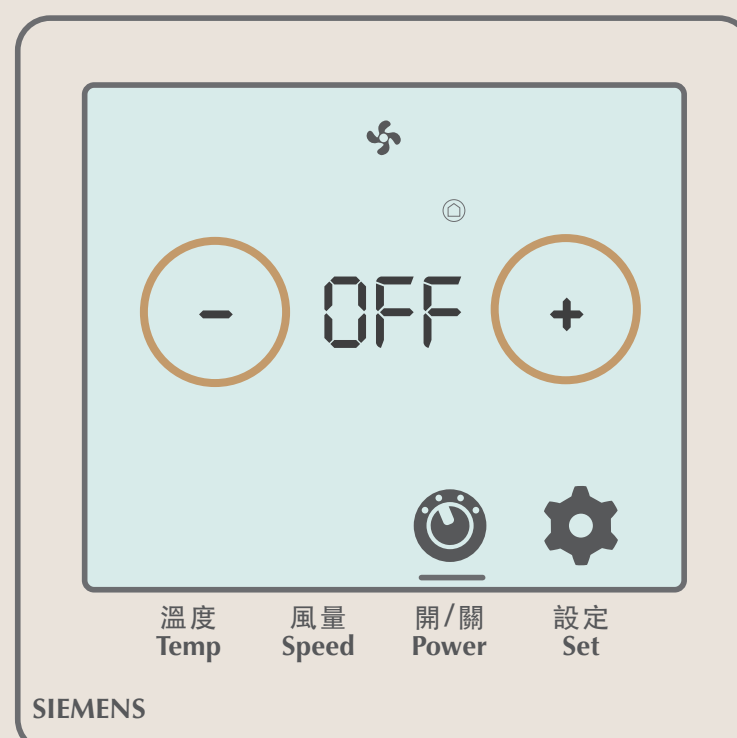

04 點選「+」或「-」
皆可將空調關閉