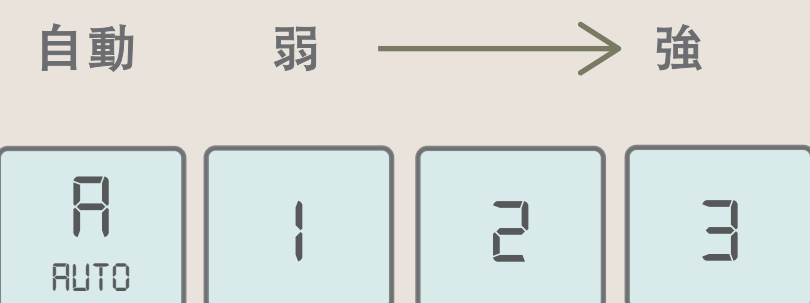

01 温度計マークを
タッチします

02 マークの下部に線が表示され、
温度を調整します

03 「-」をタッチすると
温度が下がります

04 「+」をタッチすると温度が
上がります (最高温度 26°C)

【 風量調節 】

01 風量マークをタッチします

02 マークの下部に線が表示され、風量を調節します

03 「+」「-」をタッチして風量を調節します

【 エアコンのスイッチ ON/OFF 】

01 スイッチのマークをタッチします

02 マークの下部に線が表示され、エアコンをON/OFFします

03 「ON」表示のとき、温度と風量を調節できます

04 「+」または「-」をタッチするとOFFにできます

テレビ

- ▶ テレビチャンネル 実際のテレビコンテンツを参照してください
- ▶ YouTube
- ▶ Netflix
- ▶ Miracast
- ▶ AirPlay
- ▶ 無料映画 実際のテレビコンテンツを参照してください

*テレビの画質はネットワーク帯域幅に応じて自動的に調整されます(20秒ごと)

01 Netflixを開く

02 携帯電話でNetflixにログインする その後、画面上の手順に従ってください

Miracast

01 Miracastを開く

02 接続を待っています

03 Androidシステムのブランドにより、設定場所と名前が異なります(例Samsung)

AirPlay