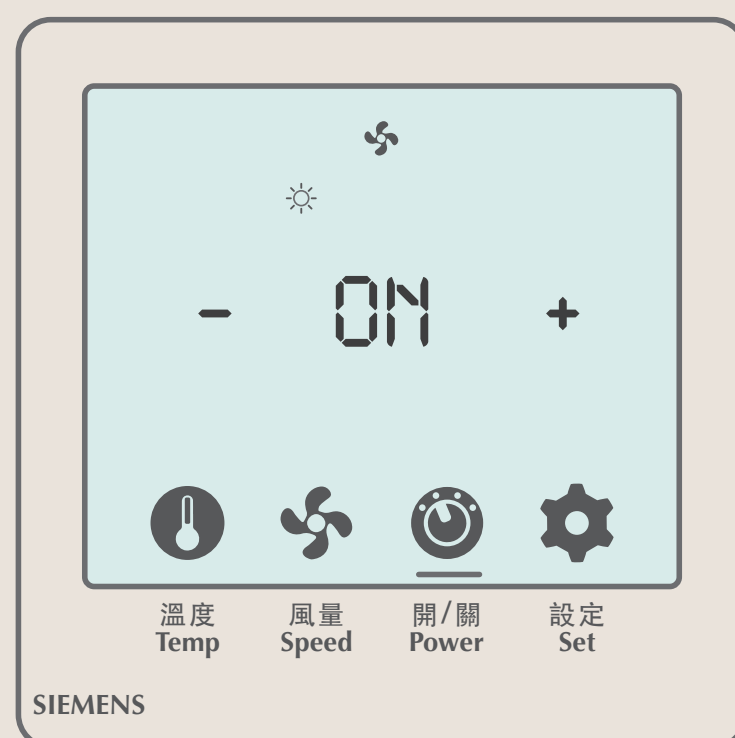

01 温度計マークを
タッチします

02 マークの下部に線が表示され、
温度を調整します

03 「-」をタッチすると
温度が下がります

04 「+」をタッチすると温度が
上がります (最高温度 26°C)

【 風量調節 】

01 風量マークをタッチします

02 マークの下部に線が表示され、風量を調節します

03 「+」「-」をタッチして風量を調節します

【 エアコンのスイッチ ON/OFF 】

01 スイッチのマークをタッチします

02 マークの下部に線が表示され、エアコンをON/OFFします

03 「ON」表示のとき、温度と風量を調節できます

04 「+」または「-」をタッチするとOFFにできます

テレビ

- ▶ テレビチャンネル 実際のテレビコンテンツを参照してください
- ▶ YouTube
- ▶ Netflix
- ▶ Miracast
- ▶ AirPlay
- ▶ 無料映画 実際のテレビコンテンツを参照してください