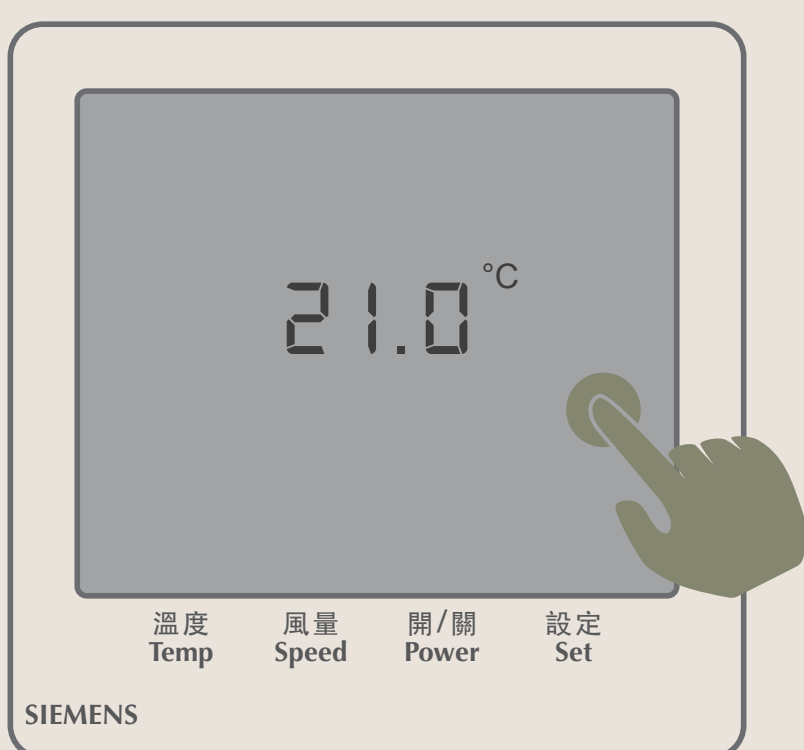

冷氣操作方式

【開啟 / 關閉面板方式】

01 喚醒面板
觸控面板中間至螢幕亮起