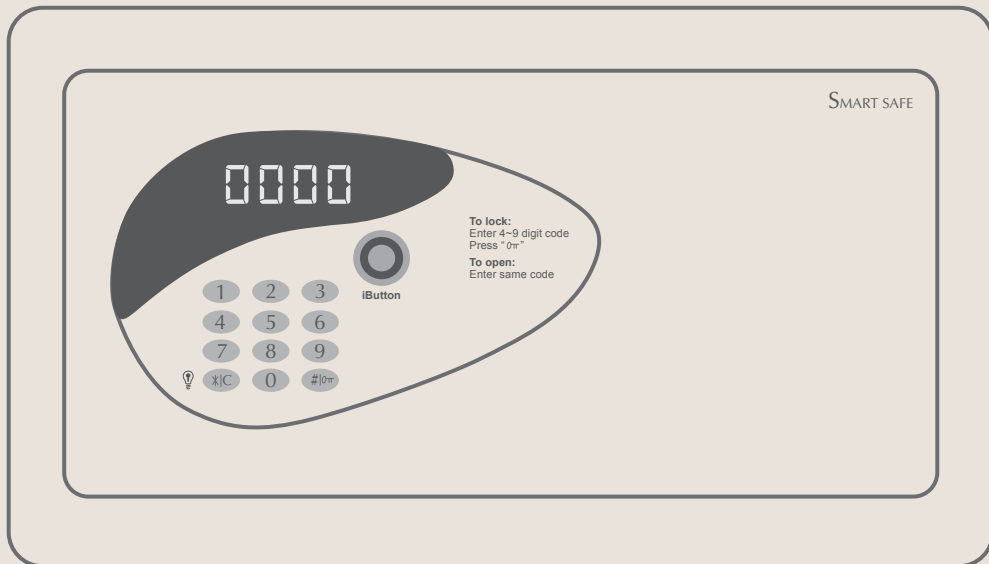

- ▶ 電視頻道 請參考實際電視內容
- ▶ Youtube投影功能
- ▶ Netflix投影功能
- ▶ Miracast無線螢幕分享
- ▶ AirPlay鏡像輸出
- ▶ 免費電影 請參考實際電視內容

遙控器操作說明

Youtube 投影功能

01 點選 Youtube

02 進入「設定」

03 找到「透過電視代碼連結」於手機上依照螢幕上指示設定

Netflix 投影功能

飯店內機上盒無內建Netflix應用程式
請輸入個人Netflix會員資料方可使用本投影功能
影片播放中畫質會自動依網路頻寬狀況變更
(每20秒一次)

01 點選Netflix

02 參照螢幕上解說進行設定

Miracast無線螢幕分享

01 點選Miracast

02 準備連線

03 以Samsung手機示範 Android手機各廠牌投影名稱/設定位置不同

AirPlay鏡像輸出

01 點選AirPlay

02 參照螢幕上解說進行設定

03

保險箱操作方式

【 保險箱面板 】

【 使用保險箱 】

01 輸入預設密碼"0000"
等候開啟

02 開啟時門會自動彈出

【 關閉保險箱 】