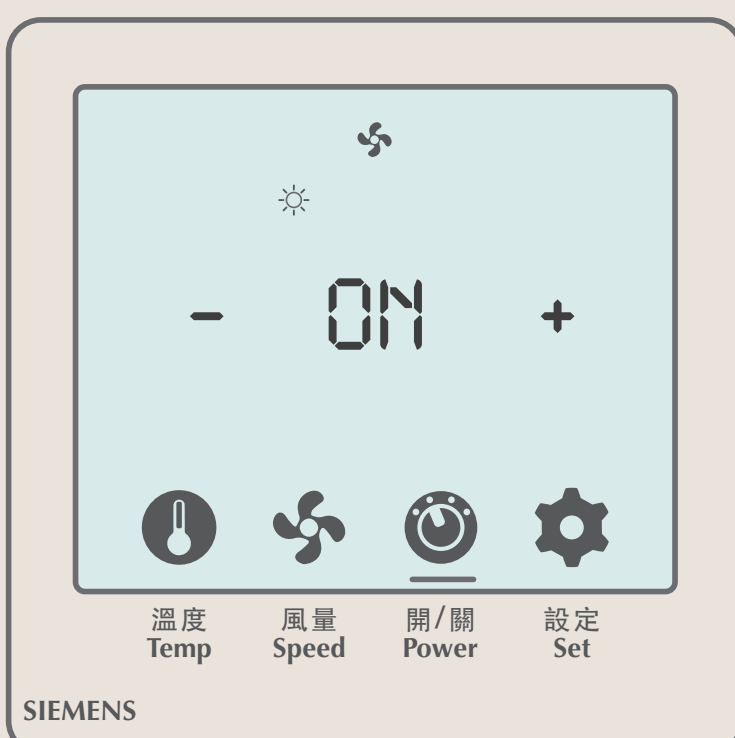

## 【 エアコンのスイッチ ON/OFF 】

01 スイッチのマークをタッチします

02 マークの下部に線が表示され、エアコンをON/OFFします

03 「ON」表示のとき、温度と風量を調節できます

04 「+」または「-」をタッチするとOFFにできます