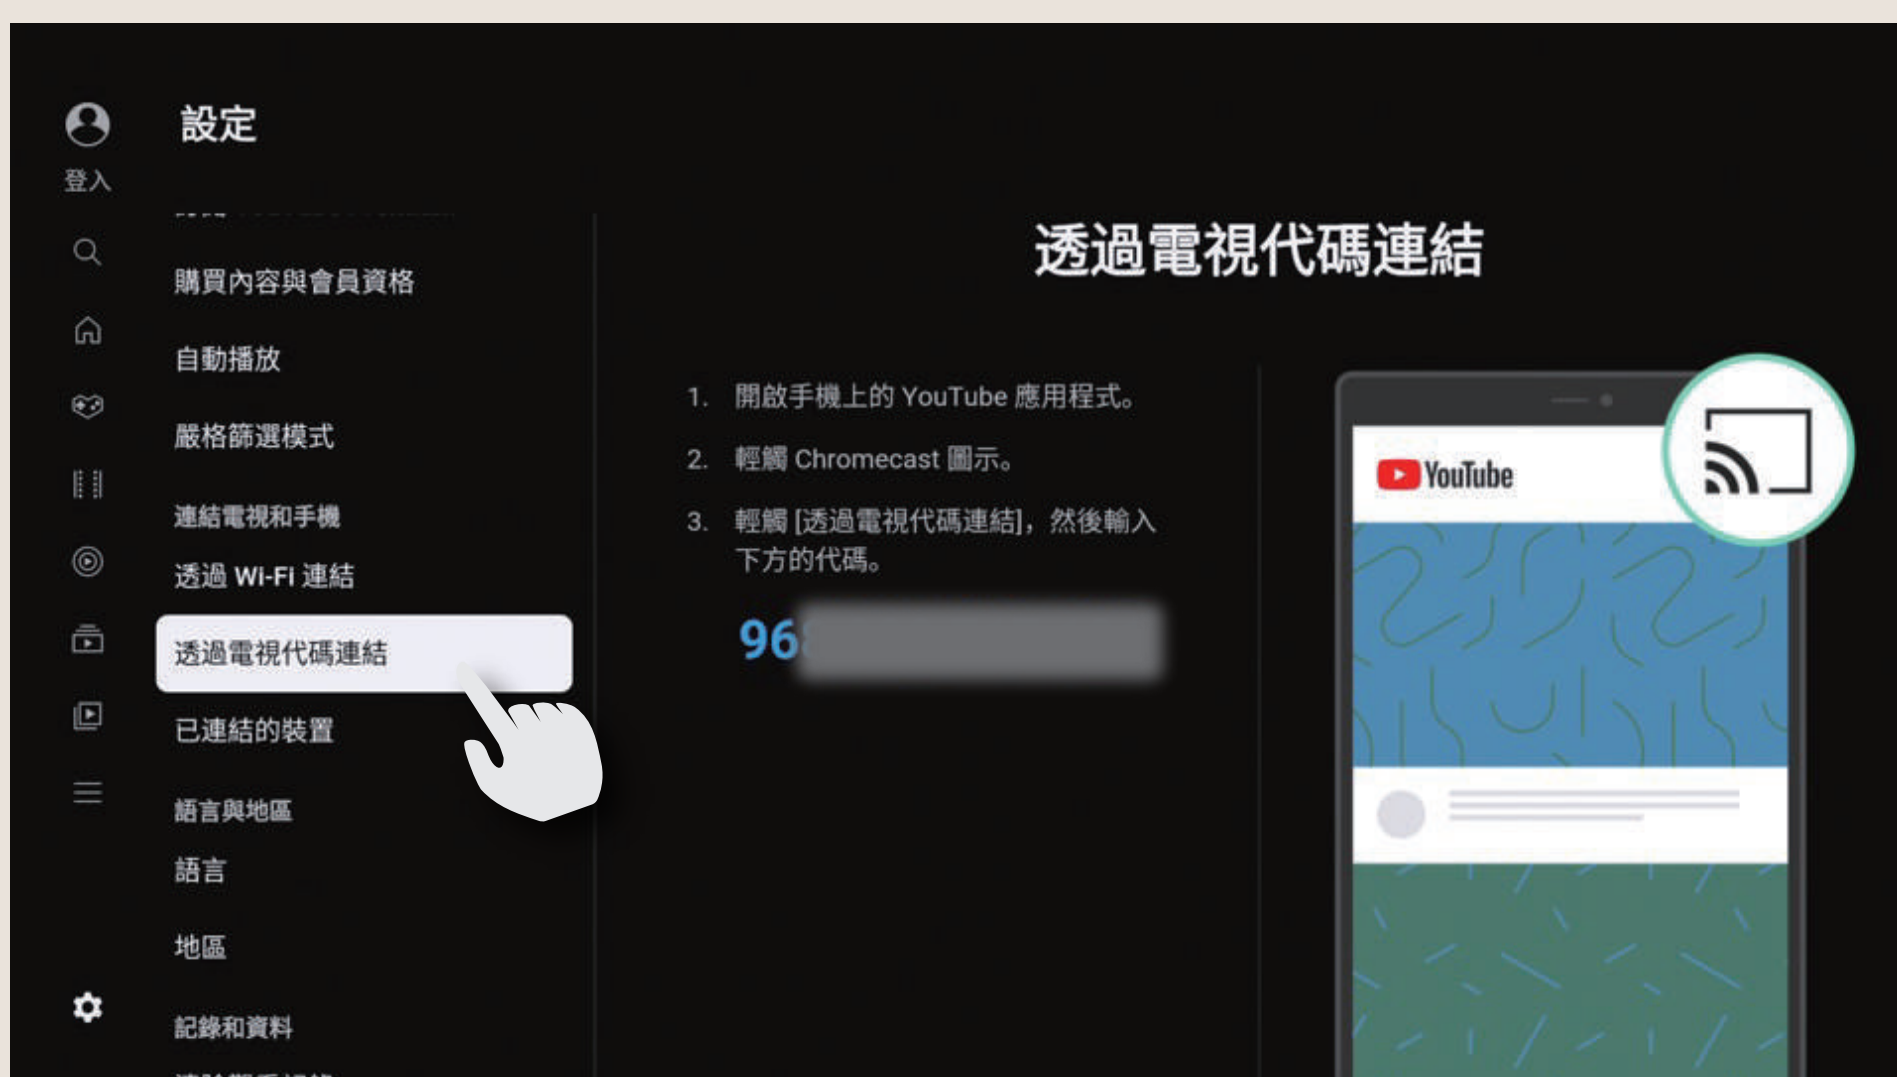

03 [テレビコードでリンク] を探します その後、画面上の手順に従ってください