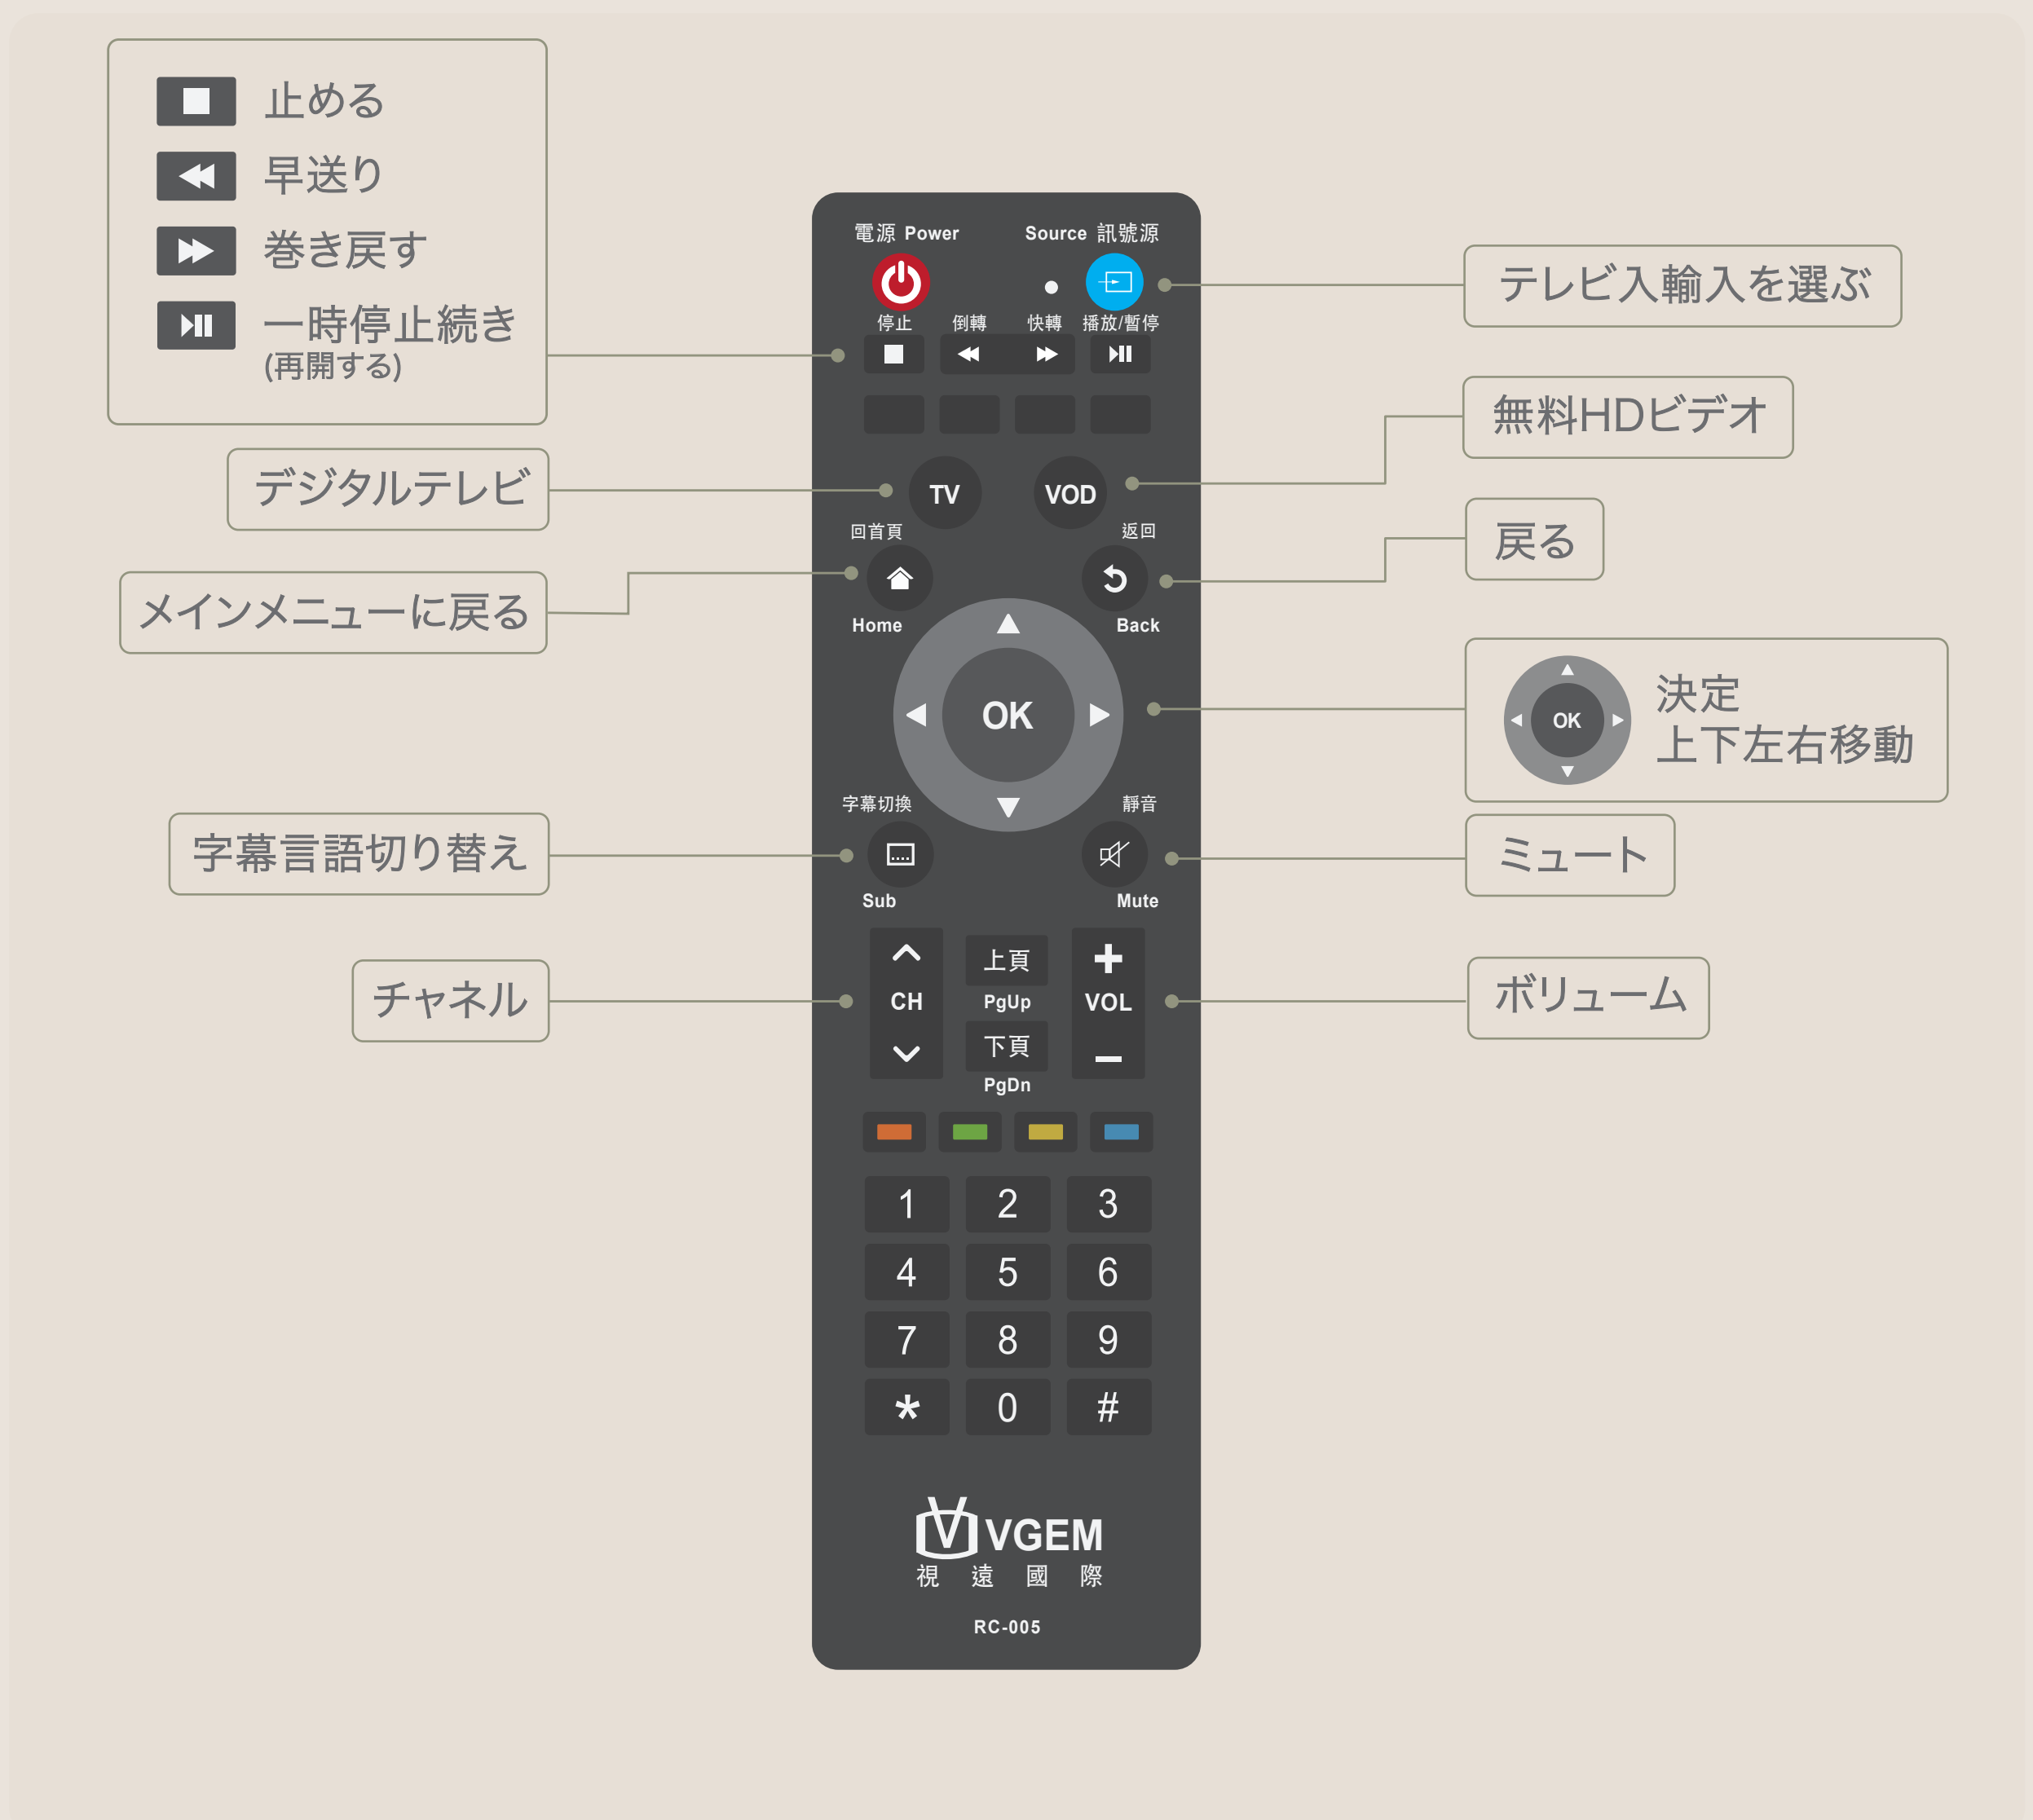

## 【 エアコンのスイッチ ON/OFF 】

01 スイッチのマークをタッチします

02 マークの下部に線が表示され、エアコンをON/OFFします

03 「ON」表示のとき、温度と風量を調節できます

04 「+」または「-」をタッチするとOFFにできます

# テレビ

- ▶ テレビチャンネル 実際のテレビコンテンツを参照してください
- ▶ YouTube
- ▶ Netflix
- ▶ Miracast
- ▶ AirPlay
- ▶ 無料映画 実際のテレビコンテンツを参照してください

# リモコン