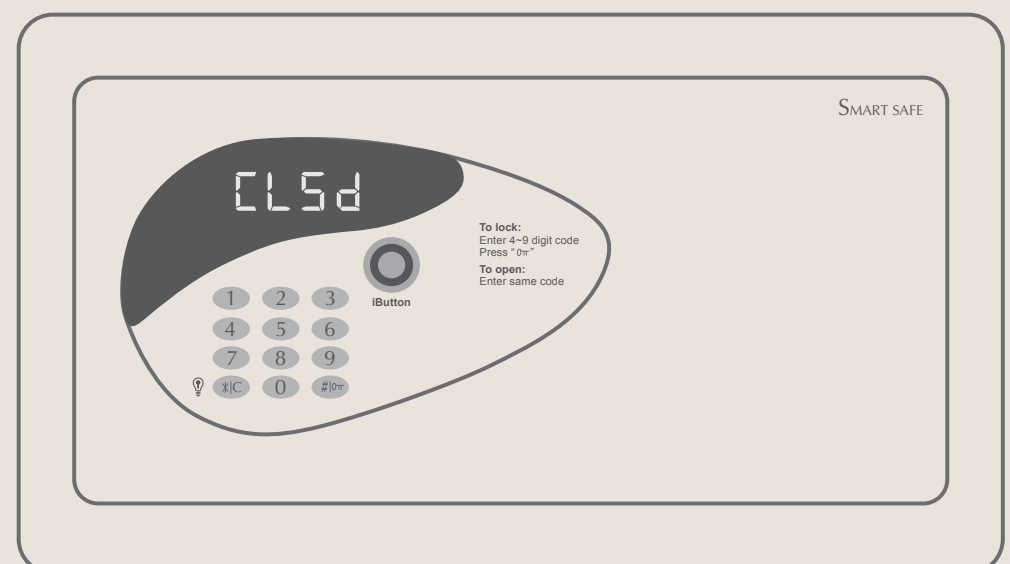

保險箱操作方式

【 保險箱面板 】

【 使用保險箱 】

01 輸入預設密碼"0000"
等候開啟

02 開啟時門會自動彈出

【 關閉保險箱 】

按壓保險箱門直到完成設定

01 輸入自訂密碼 " 4碼 "
按右下角"0π"確認密碼

02 保險箱即可上鎖

【 開啟保險箱 】

開啟保險箱，輸入自訂密碼 " 4碼 "