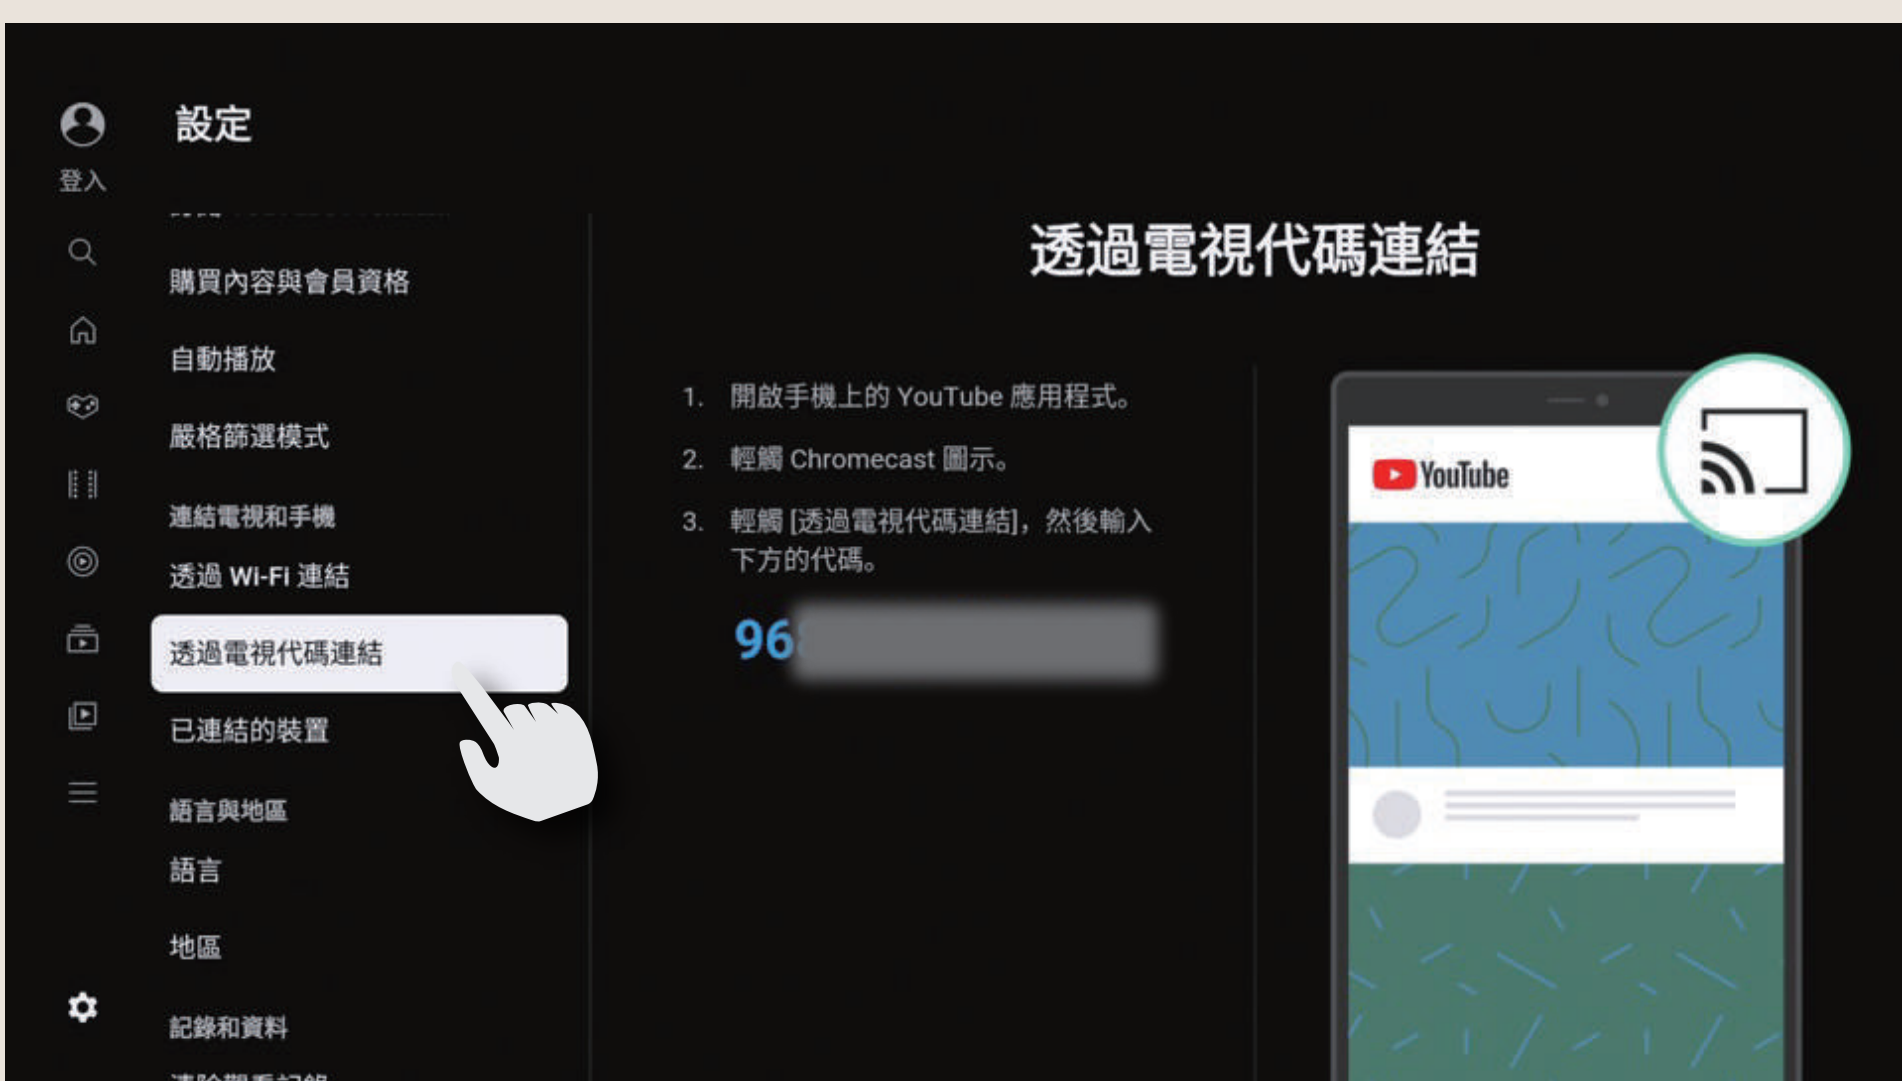

- ▶ 電視頻道 請參考實際電視內容
- ▶ Youtube投影功能
- ▶ Netflix投影功能
- ▶ Miracast無線螢幕分享
- ▶ AirPlay鏡像輸出
- ▶ 免費電影 請參考實際電視內容

遙控器操作說明

Youtube 投影功能

01 點選 Youtube

02 進入「設定」

03 找到「透過電視代碼連結」於手機上依照螢幕上指示設定

Netflix 投影功能

飯店內機上盒無內建Netflix應用程式
請輸入個人Netflix會員資料方可使用本投影功能
影片播放中畫質會自動依網路頻寬狀況變更
(每20秒一次)

01 點選Netflix

02 參照螢幕上解說進行設定

Miracast無線螢幕分享

01 點選Miracast

02 準備連線

03 以Samsung手機示範 Android手機各廠牌投影名稱/設定位置不同

AirPlay鏡像輸出

01 點選AirPlay