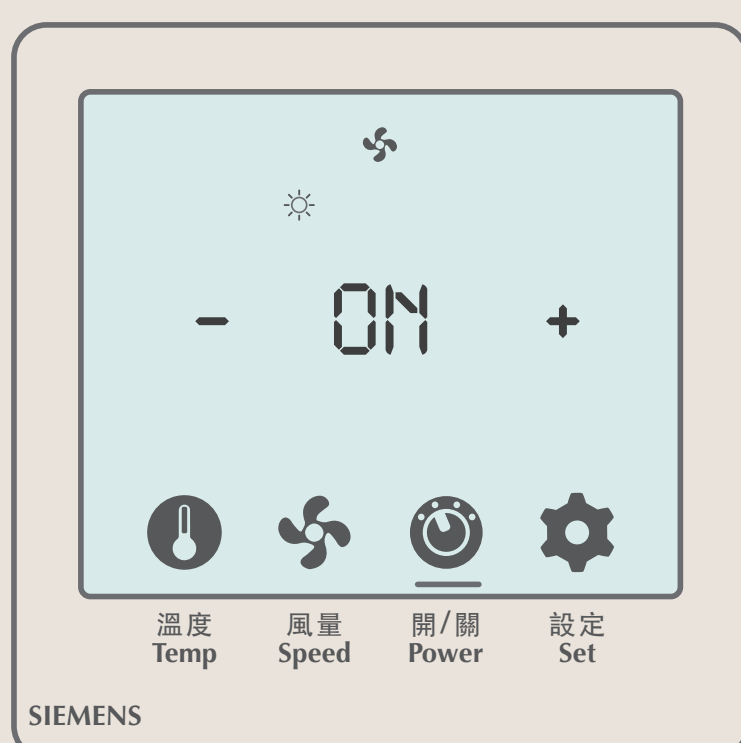

03 點選「+」「-」
即可調整風量大小

自動 弱 → 強

【開啟 / 關閉空調】

01 點選開關圖示

02 圖示出現底線
即可開啟或關閉空調

03 「ON」的狀態下
可調整溫度、風量

04 點選「+」或「-」
皆可將空調關閉

電視功能介紹

- ▶ 電視頻道 請參考實際電視內容
- ▶ Youtube投影功能
- ▶ Netflix投影功能
- ▶ Miracast無線螢幕分享
- ▶ AirPlay鏡像輸出
- ▶ 免費電影 請參考實際電視內容

遙控器操作說明

Youtube 投影功能

01 點選 Youtube

02 進入「設定」

03 找到「透過電視代碼連結」於手機上依照螢幕上指示設定

Netflix 投影功能

飯店內機上盒無內建Netflix應用程式
請輸入個人Netflix會員資料方可使用本投影功能
影片播放中畫質會自動依網路頻寬狀況變更
(每20秒一次)