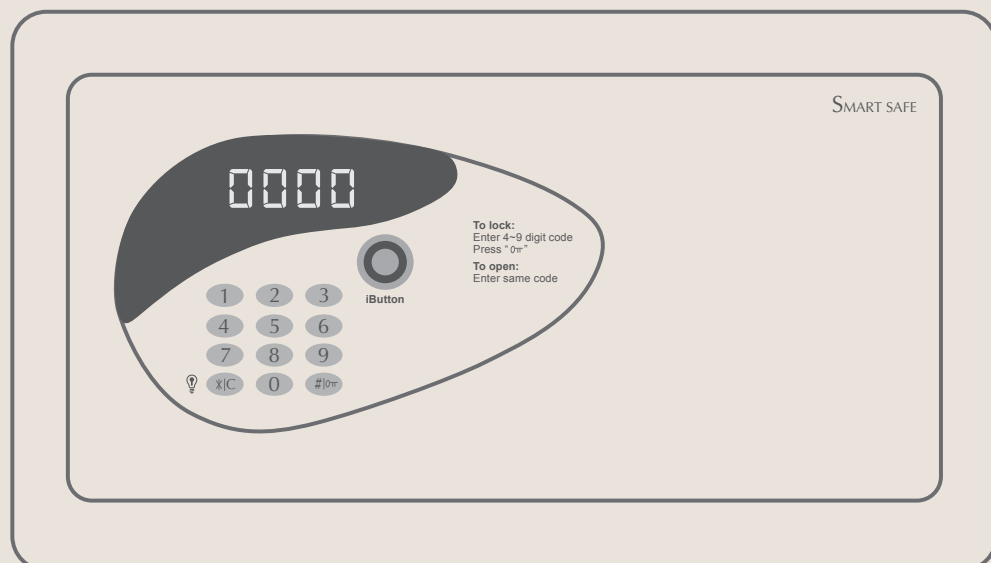

【 エアコンのスイッチ ON/OFF 】

01 スイッチのマークをタッチします

02 マークの下部に線が表示され、エアコンをON/OFFします

03 「ON」表示のとき、温度と風量を調節できます

04 「+」または「-」をタッチするとOFFにできます

テレビ

- ▶ テレビチャンネル 実際のテレビコンテンツを参照してください
- ▶ YouTube
- ▶ Netflix
- ▶ Miracast
- ▶ AirPlay
- ▶ 無料映画 実際のテレビコンテンツを参照してください

*テレビの画質はネットワーク帯域幅に応じて自動的に調整されます(20秒ごと)

01 Netflixを開く

02 携帯電話でNetflixにログインする その後、画面上の手順に従ってください

Miracast

01 Miracastを開く

02 接続を待っています

03 Androidシステムのブランドにより、設定場所と名前が異なります(例Samsung)

AirPlay

01 Airplayを開く

02 画面の指示に従って操作を設定してください

03

セーフティボックスの使用方法

【 セーフティボックスのパネル 】

【 セーフティボックスの使用操作 】

01 デフォルトのパスワード
「0000」を入力します

02 扉が自動的に開きます