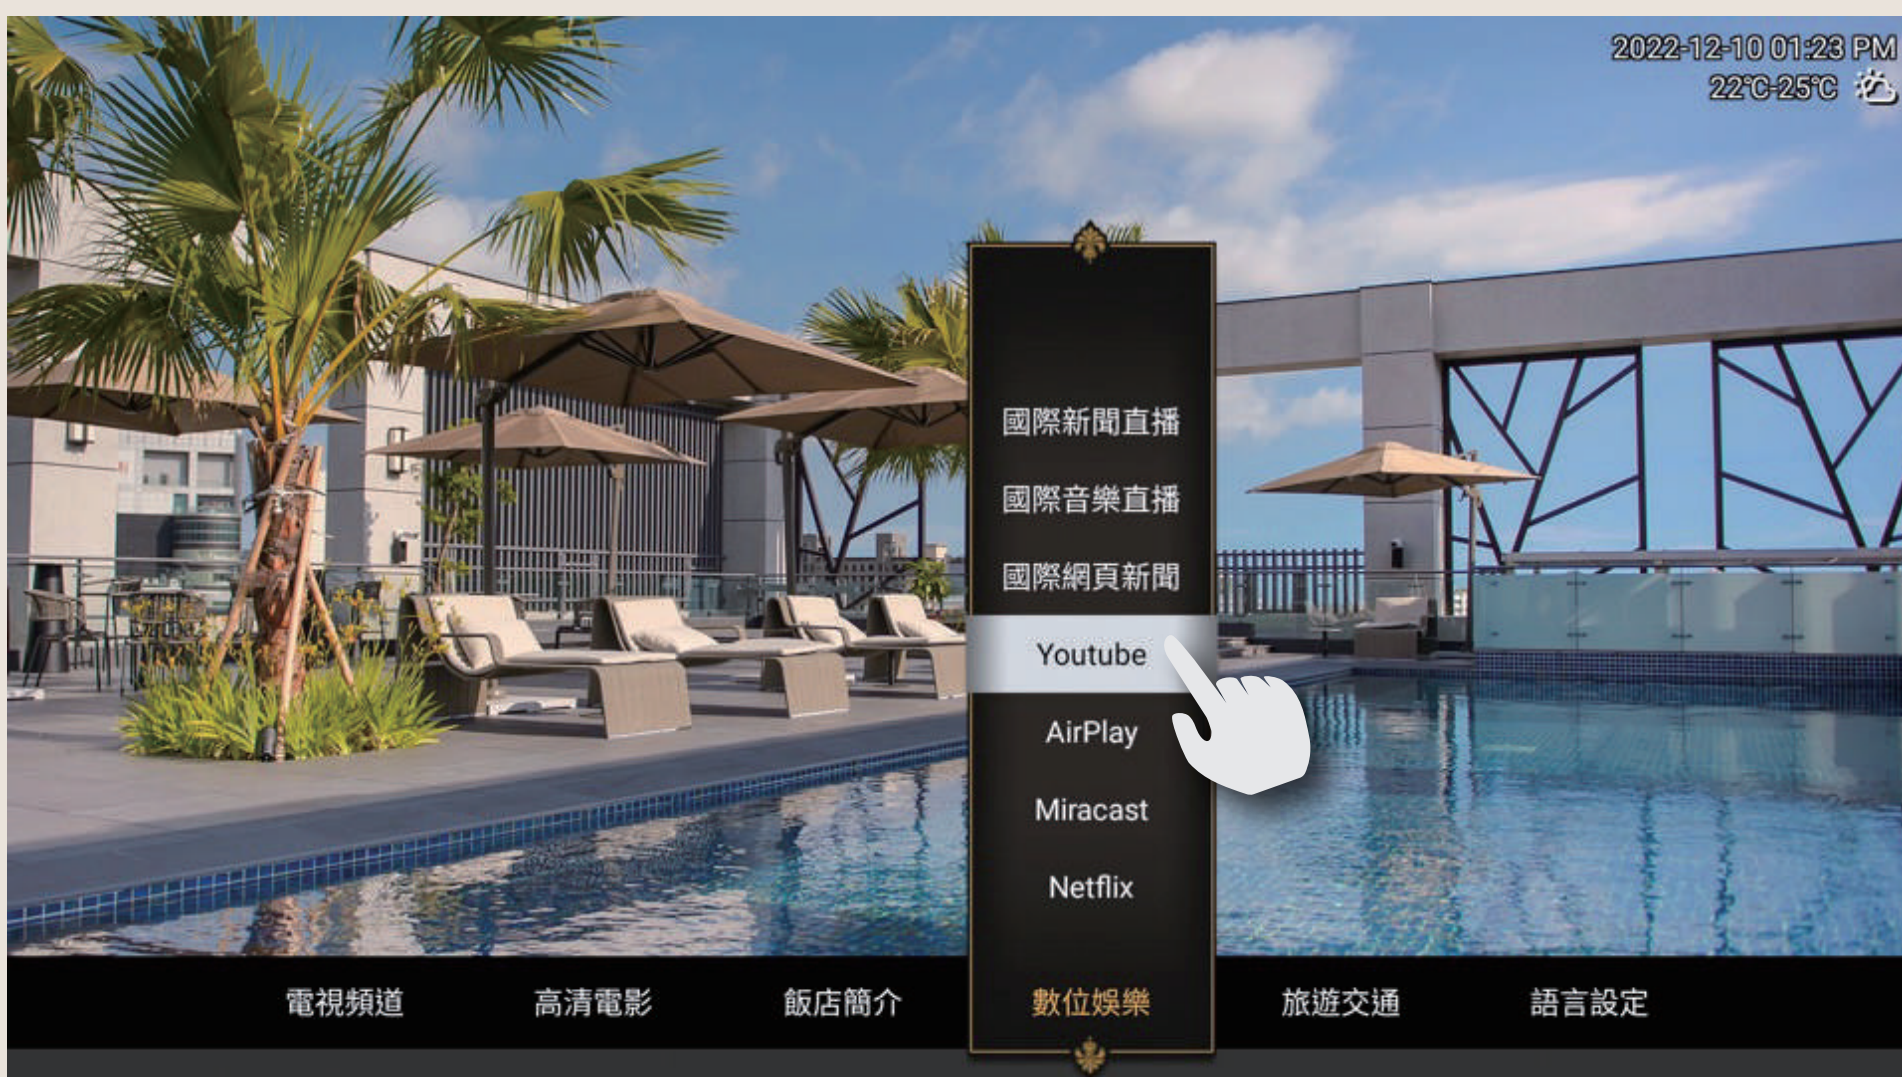

- ▶ 電視頻道 請參考實際電視內容
- ▶ Youtube投影功能
- ▶ Netflix投影功能
- ▶ Miracast無線螢幕分享
- ▶ AirPlay鏡像輸出
- ▶ 免費電影 請參考實際電視內容

遙控器操作說明

Youtube 投影功能

01 點選 Youtube

02 進入「設定」

03 找到「透過電視代碼連結」於手機上依照螢幕上指示設定

Netflix 投影功能

飯店內機上盒無內建Netflix應用程式
請輸入個人Netflix會員資料方可使用本投影功能
影片播放中畫質會自動依網路頻寬狀況變更
(每20秒一次)