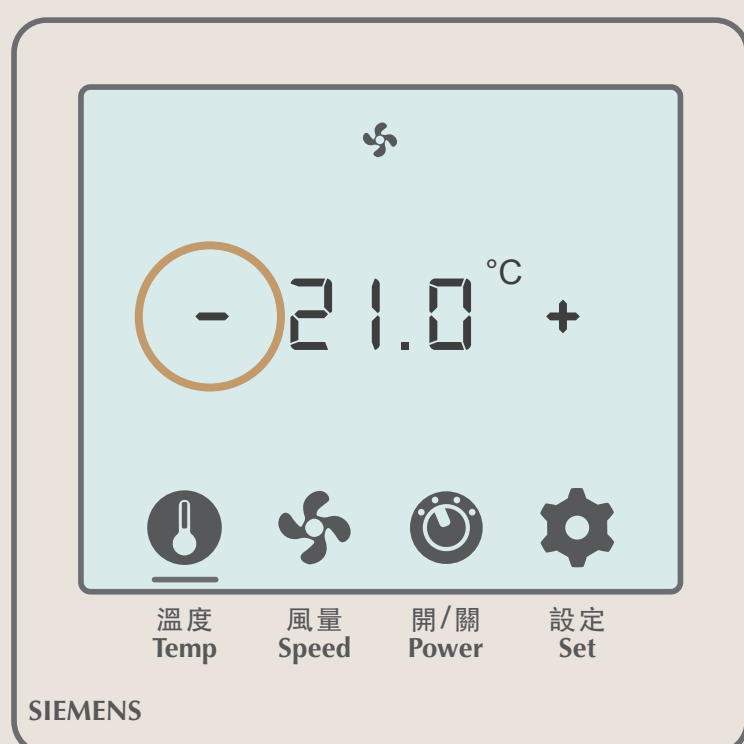

## 【溫度調整】

無暖氣功能

01 點選溫度計圖示

02 圖示出現底線  
即可進行溫度調整

03 點選「-」  
即可調低溫度

04 點選「+」  
即可調高溫度(最高溫26°C)