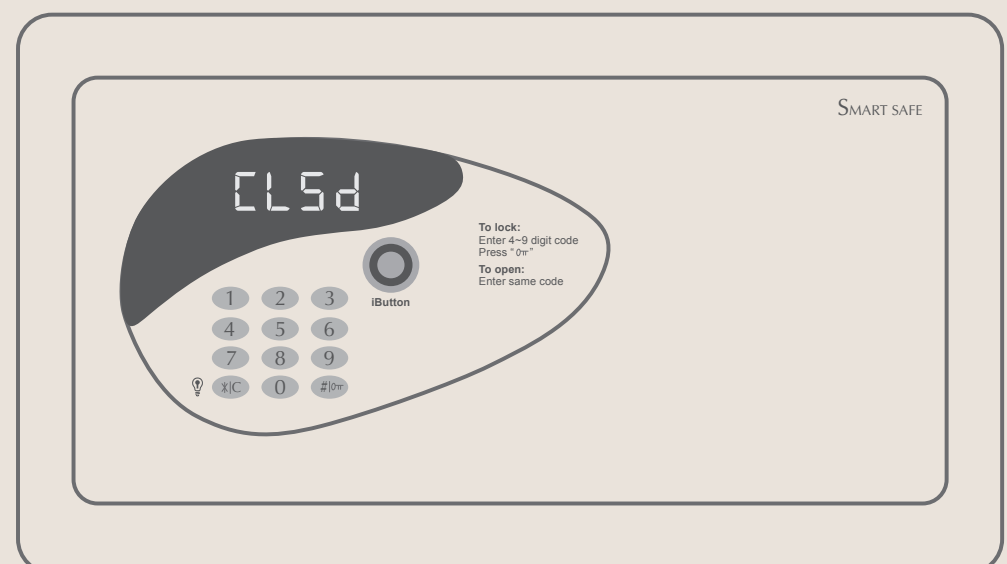

02 ドアロックされます