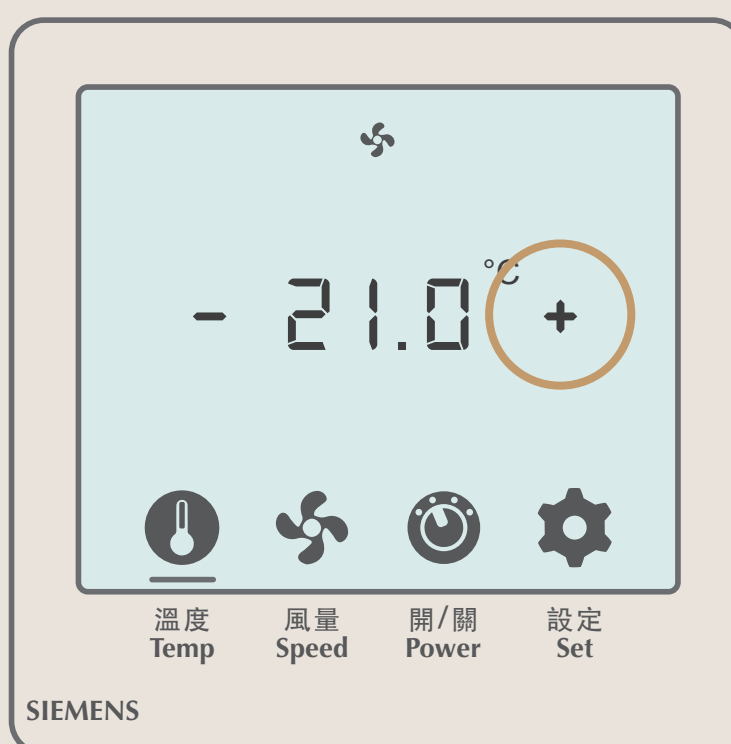

## 【溫度調整】

無暖氣功能

01 點選溫度計圖示

02 圖示出現底線  
即可進行溫度調整

03 點選「-」  
即可調低溫度

04 點選「+」  
即可調高溫度(最高溫26°C)