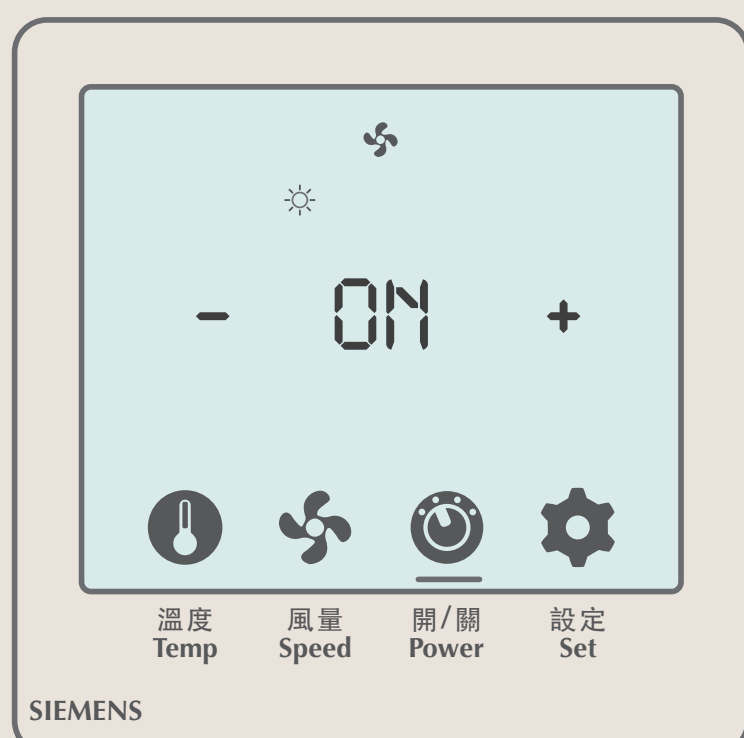

03 「ON」的狀態下
可調整溫度、風量