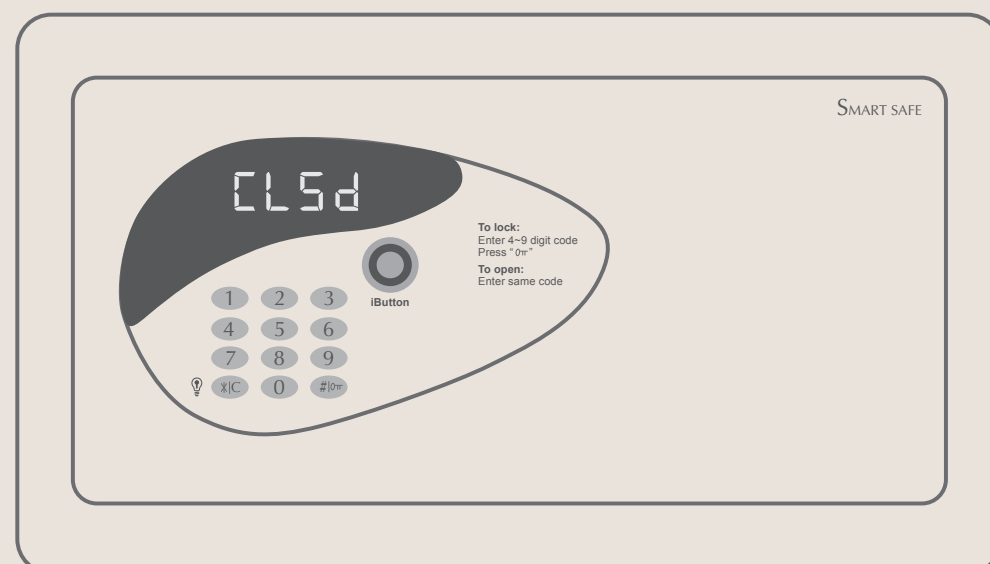

保險箱操作方式

【 保險箱面板 】

【 使用保險箱 】

01 輸入預設密碼"0000"
等候開啟

02 開啟時門會自動彈出

【 關閉保險箱 】

按壓保險箱門直到完成設定

01 輸入自訂密碼"4碼"
按右下角"0π"確認密碼

02 保險箱即可上鎖

【 開啟保險箱 】

開啟保險箱，輸入自訂密碼"4碼" 0000