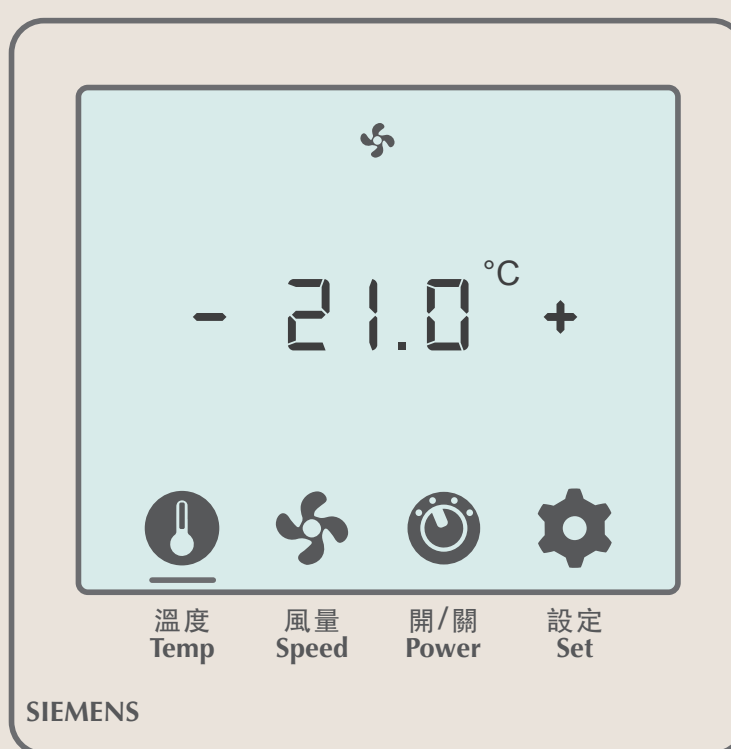

01 温度計マークを
タッチします

02 マークの下部に線が表示され、
温度を調整します

03 「-」をタッチすると
温度が下がります

04 「+」をタッチすると温度が
上がります (最高温度 26°C)

【 風量調節 】

01 風量マークをタッチします

02 マークの下部に線が表示され、風量を調節します

03 「+」「-」をタッチして風量を調節します

【 エアコンのスイッチ ON/OFF 】

01 スイッチのマークをタッチします

02 マークの下部に線が表示され、エアコンをON/OFFします

03 「ON」表示のとき、温度と風量を調節できます

04 「+」または「-」をタッチするとOFFにできます

テレビ

- ▶ テレビチャンネル 実際のテレビコンテンツを参照してください
- ▶ YouTube
- ▶ Netflix
- ▶ Miracast
- ▶ AirPlay
- ▶ 無料映画 実際のテレビコンテンツを参照してください