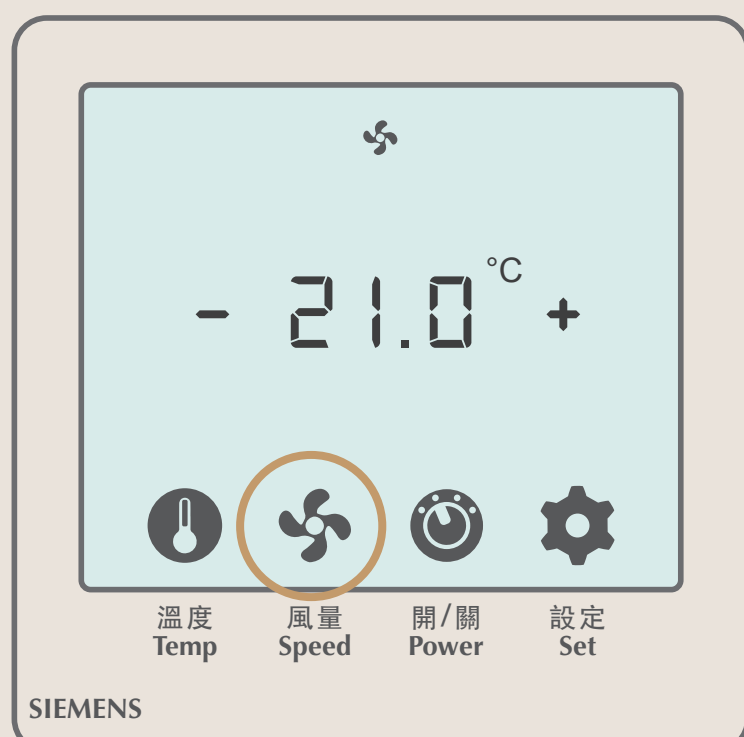

【 風量調整 】

01 點選風量圖示