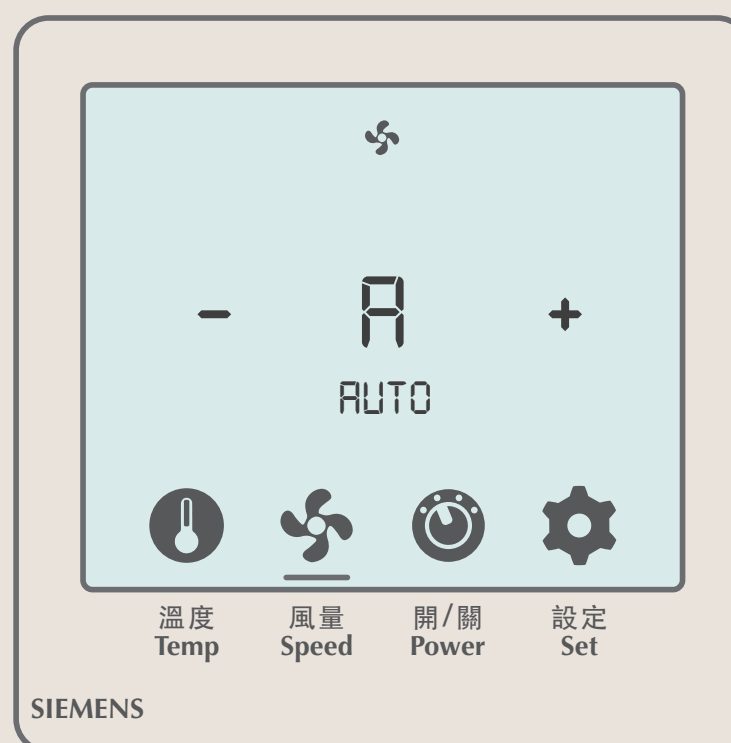

無暖氣功能

01 點選溫度計圖示

02 圖示出現底線
即可進行溫度調整

03 點選「-」
即可調低溫度

04 點選「+」
即可調高溫度(最高溫26°C)

【風量調整】

01 點選風量圖示

02 圖示出現底線
即可進行風量調整

03 點選「+」「-」
即可調整風量大小

自動 弱 → 強

【開啟 / 關閉空調】

01 點選開關圖示

02 圖示出現底線
即可開啟或關閉空調

03 「ON」的狀態下
可調整溫度、風量

04 點選「+」或「-」
皆可將空調關閉

電視功能介紹

- ▶ 電視頻道 請參考實際電視內容
- ▶ Youtube投影功能
- ▶ Netflix投影功能
- ▶ Miracast無線螢幕分享
- ▶ AirPlay鏡像輸出
- ▶ 免費電影 請參考實際電視內容

遙控器操作說明

Youtube 投影功能

01 點選 Youtube

02 進入「設定」

03 找到「透過電視代碼連結」於手機上依照螢幕上指示設定

Netflix 投影功能

飯店內機上盒無內建Netflix應用程式
請輸入個人Netflix會員資料方可使用本投影功能
影片播放中畫質會自動依網路頻寬狀況變更
(每20秒一次)