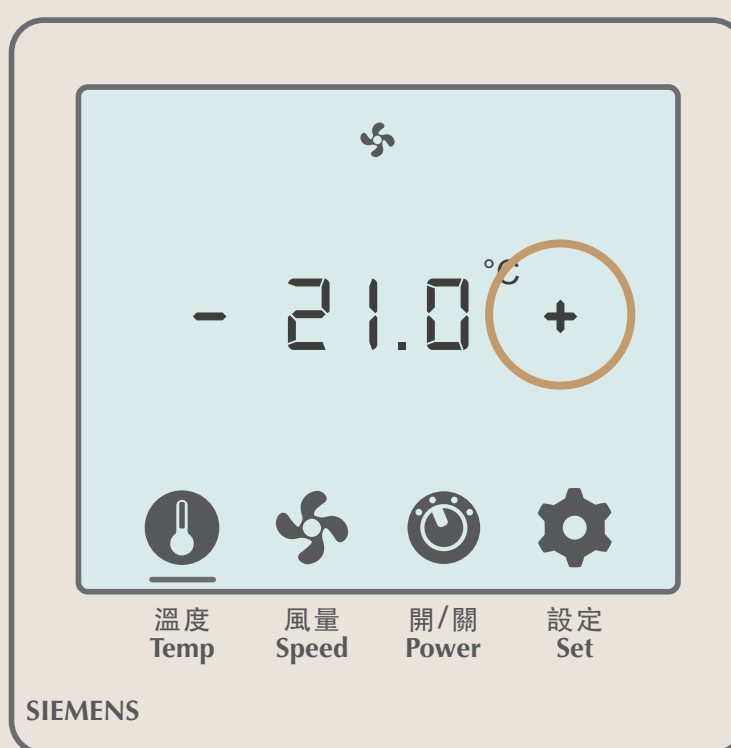

01 温度計マークを
タッチします

02 マークの下部に線が表示され、
温度を調整します

03 「-」をタッチすると
温度が下がります

04 「+」をタッチすると温度が
上がります (最高温度 26°C)

【 風量調節 】

01 風量マークをタッチします

02 マークの下部に線が表示され、風量を調節します

03 「+」「-」をタッチして風量を調節します

【 エアコンのスイッチ ON/OFF 】

01 スイッチのマークをタッチします

02 マークの下部に線が表示され、エアコンをON/OFFします

03 「ON」表示のとき、温度と風量を調節できます

04 「+」または「-」をタッチするとOFFにできます

テレビ

- ▶ テレビチャンネル 実際のテレビコンテンツを参照してください
- ▶ YouTube
- ▶ Netflix
- ▶ Miracast
- ▶ AirPlay
- ▶ 無料映画 実際のテレビコンテンツを参照してください